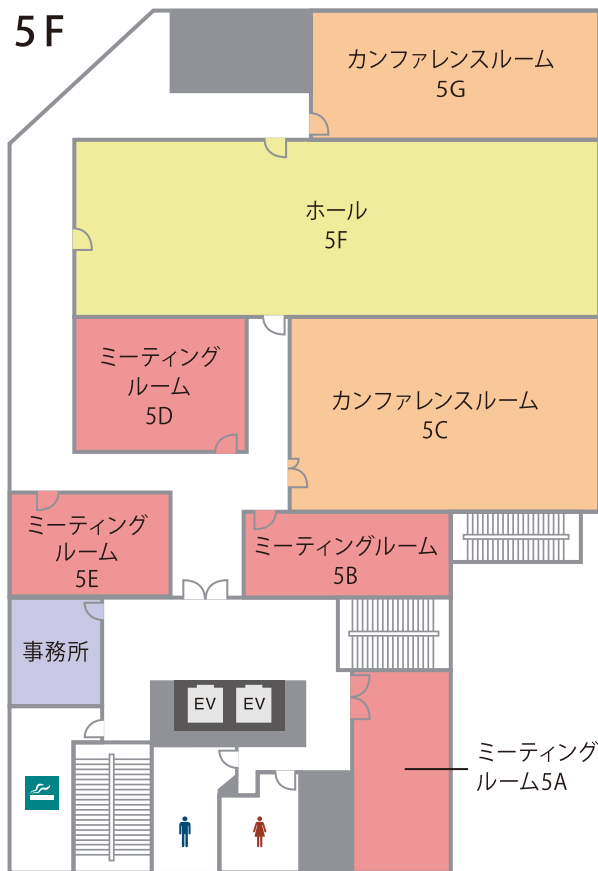

TKP 貸会議室ネット

<http://www.kashikaigishitsu.net>

会場詳細

6名～153名収容の全7室。会議、セミナー、研修など用途に合わせてのご利用が可能です。人数や用途に合わせてレイアウト変更も承ります。

フロア	名称	面積 (㎡)	定員 (名)
5F	ミーティングルーム 5A	33	6
	ミーティングルーム 5B	33	18
	カンファレンスルーム 5C	104	81
	ミーティングルーム 5D	42	27
	ミーティングルーム 5E	29	12
	ホール 5F	159	153
	カンファレンスルーム 5G	65	48

※3時間からご予約を承ります。

近隣おすすめ会場

TKP神田ビジネスセンター他、近隣におすすめの会議室がございます。

TKP 神田ビジネスセンター

- 11㎡～213㎡ □ 6名～204名
- 各JR「神田駅」北口 徒歩5分
東京メトロ銀座線「神田駅」4番出口 徒歩6分

最大204名収容の格安貸し会議室。大小様々な会議室をご用意しております。会議、セミナー、研修等にご利用いただけます。

TKP 御茶ノ水会議室

- 61㎡～474㎡ □ 48名～336名
 - 各JR「御茶ノ水駅」御茶ノ水橋口 徒歩5分
東京メトロ丸ノ内線「御茶ノ水駅」1出口 徒歩6分
- ステージ、照明、音響完備で式典、講演に最適な300名以上収容の大講堂がございます。

オプションサービス

TKP なら会場のご利用に必要なサービスを一括手配可能！下記以外にも便利なサービスを多数ご用意しております。

ケータリング

バラエティ豊富なお弁当を取り揃えております。プレイクタイムにはコーヒー・お茶をご用意致します。