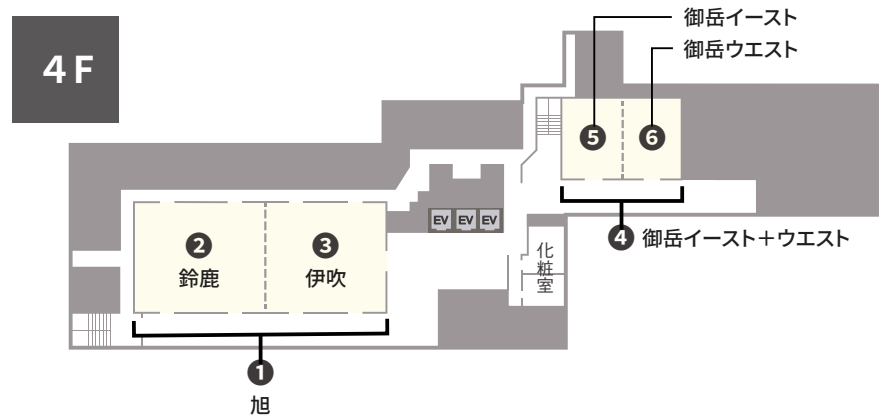

### 名古屋 栄駅 徒歩 1分 ホテル内 貸会議室・宴会場

TKP ガーデンシティ名古屋は、駅徒歩 1分  
の駅近立地の貸会議室・宴会場です。最大  
収容 240 名の会場を備えております。ホテ  
ル内会場ならではの上質なサービスで、セミ  
ナーや展示会におすすめです。

ご予約・お問合せ 9:00-18:00  
052-990-2651

事務所直通 ご予約後はこちら  
052-238-3526

全国の貸会議室をお探しなら  
TKP 貸会議室ネット

御岳イースト+ウエスト (4)

ビルゴ (10)

窓の開閉可能

NO	部屋名	所在階 (階)	面積 (㎡)	天井高 (m)	収容人数 (名)							備考
					スクール	島型	T字島	ロノ字	正餐	立食	シアター*	
①	旭 (あさひ)	4	310	2.9	240	192	180	96	90	184	270	
②	鈴鹿 (すずか)	4	155	2.9	96	96	81	54	40	60	144	
③	伊吹 (いぶき)	4	155	2.9	96	96	81	54	40	60	144	
④	御岳 (おんたけ) イースト+ウエスト	4	116	2.85	60	48	45	48	32	50	96	
⑤	御岳 (おんたけ) イースト	4	54.8	2.85	-	-	-	24	-	-	-	
⑥	御岳 (おんたけ) ウェスト	4	51.8	2.85	-	-	-	24	-	-	-	
⑦	錦 (にしき)	5	33	2.5	-	12	-	-	-	-	-	
⑧	栄 (さかえ)	5	33	2.5	-	12	-	-	-	-	-	
⑨	桜 (さくら)	5	33	2.5	-	12	-	-	-	-	-	
⑩	ビルゴ	11	125	2.85	87	72	81	48	40	50	138	