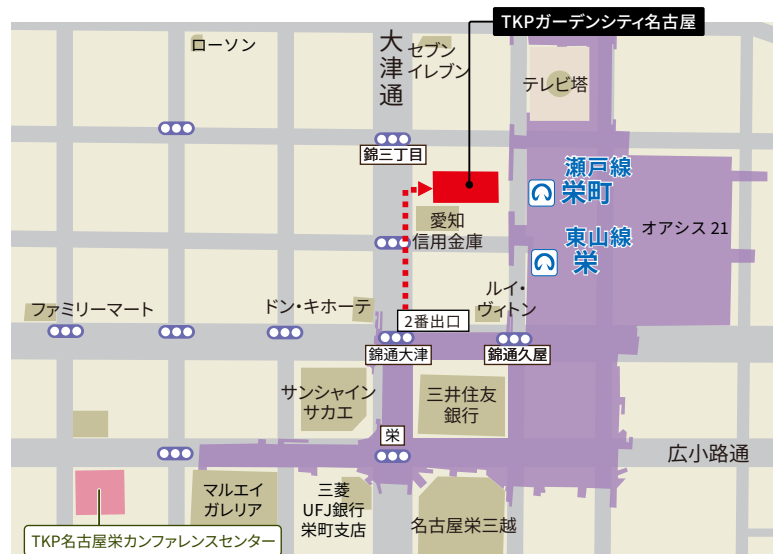

TKPガーデンシティ名古屋

住所 〒460-0003
愛知県名古屋市中区錦3-15-30
アパホテル(名古屋栄駅前)EXCELLENT 4階・5階・11階(事務所:4階)

アクセス
・名古屋市営地下鉄 桜通線、東山線「栄駅」2 出口 徒歩 1分
・名古屋市営桜通線「久屋大通駅」3 出口 徒歩 2分
・JR「名古屋駅」 タクシー 約 10分

収容人数 12名* ~ 240名 スクール形式(3名掛け) ※ミーティングルーム島型形式

面積 33㎡ ~ 310㎡ | 天井高 2.5m ~ 2.9m

室数 全 8 室

株式会社ティーケーピー

本社: 〒162-0844 東京都新宿区市谷八幡町8番地 TKP市ヶ谷ビル2階
お問合せ: 03-4577-9269

K0103-026-N21 | 24.03