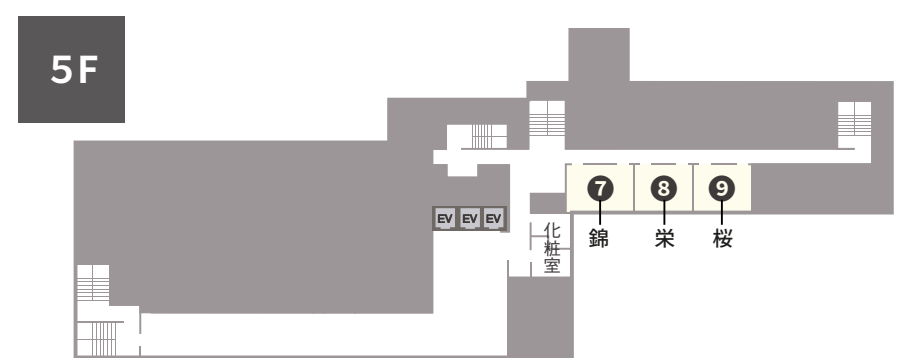

全国の貸会議室をお探しなら  
TKP 貸会議室ネット

御岳イースト+ウエスト (4)

ビルゴ (10)

窓の開閉可能

NO	部屋名	所在階 (階)	面積 (㎡)	天井高 (m)	収容人数 (名)							備考
					スクール	島型	T字島	ロノ字	正餐	立食	シアター*	
①	旭 (あさひ)	4	310	2.9	240	192	180	96	90	184	270	
②	鈴鹿 (すずか)	4	155	2.9	96	96	81	54	40	60	144	
③	伊吹 (いぶき)	4	155	2.9	96	96	81	54	40	60	144	
④	御岳 (おんたけ) イースト+ウエスト	4	116	2.85	60	48	45	48	32	50	96	
⑤	御岳 (おんたけ) イースト	4	54.8	2.85	-	-	-	24	-	-	-	
⑥	御岳 (おんたけ) ウェスト	4	51.8	2.85	-	-	-	24	-	-	-	
⑦	錦 (にしき)	5	33	2.5	-	12	-	-	-	-	-	
⑧	栄 (さかえ)	5	33	2.5	-	12	-	-	-	-	-	
⑨	桜 (さくら)	5	33	2.5	-	12	-	-	-	-	-	
⑩	ビルゴ	11	125	2.85	87	72	81	48	40	50	138	