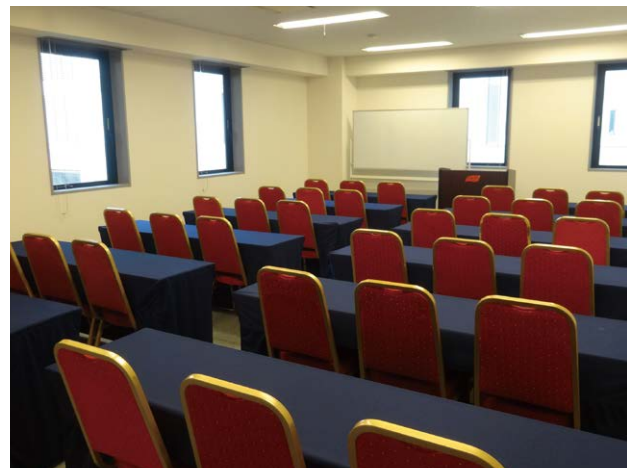

TKP TKP 品川港南口会議室

「品川駅」港南口徒歩4分。会議、研修、セミナーや懇親会会場として。

アクセス抜群の品川に立地しており、周辺には宿泊施設が多数ございますので、遠方からのお客様もお招きやすい会場です。

□ 住 所

〒108-0075 東京都港区港南 2-4-3 三和港南ビル 4F

□ アクセス

JR山手線 品川駅 港南口 徒歩4分・JR京浜東北線 品川駅 港南口 徒歩4分
JR東海道本線 品川駅 港南口 徒歩4分・JR横須賀線 品川駅 港南口 徒歩4分
京急本線 品川駅 高輪口 徒歩7分

高品質の貸会議室を割安価格でご提供!

TKP 貸会議室ネット

会場詳細

36名～120名収容の全3室。
人数や用途に合わせてレイアウト変更も承ります。

フロア	名称	面積 (㎡)	定員 (名)
4F	ホール 4A	172	120
	カンファレンスルーム 4B	91	63
	カンファレンスルーム 4C	52	36

※カンファレンスルームは3時間から、ホールは5時間から予約を承ります。

4F

近隣おすすめ会場

TKPガーデンシティ品川

最大 2,000 名収容のホテル内会場
 22㎡～1,595㎡ 6名～2,000名
 JR・京急線「品川駅」徒歩1分

ホテルならではの充実の設備と、都内最大級の圧倒的なキャパシティで、株主総会や、学会などワンランク上のビジネスシーンに対応致します。

TKP品川カンファレンスセンター

14㎡～314㎡ 6名～231名
 JR・京急線「品川駅」徒歩1分

中小規模の部屋から大型ホールまで全 50 室を完備しており、会議・セミナー・懇親会等、幅広い用途でご利用いただけます。