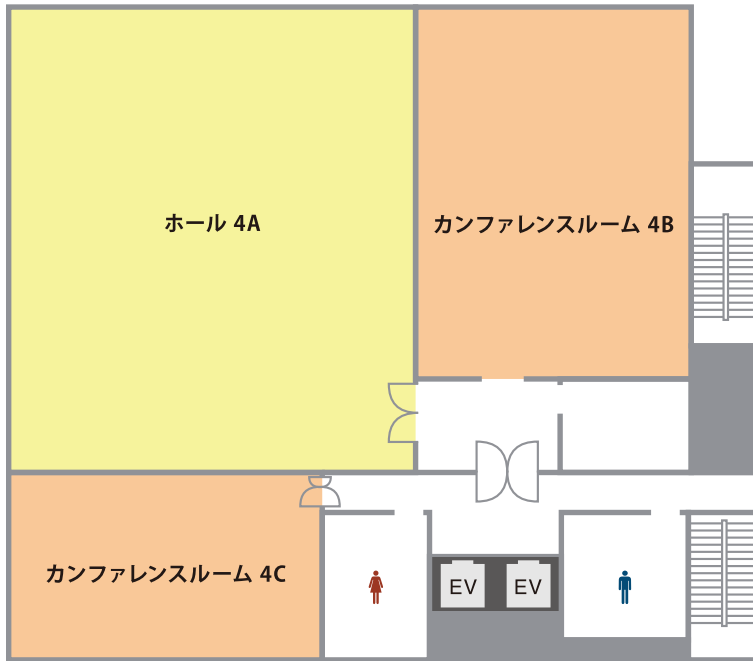

高品質の貸会議室を割安価格でご提供!

TKP 貸会議室ネット

会場詳細

36名～120名収容の全3室。
人数や用途に合わせてレイアウト変更も承ります。

フロア	名称	面積 (㎡)	定員 (名)
4F	ホール 4A	172	120
	カンファレンスルーム 4B	91	63
	カンファレンスルーム 4C	52	36

※カンファレンスルームは3時間から、ホールは5時間から予約を承ります。

4F

近隣おすすめ会場

TKPガーデンシティ品川

最大 2,000 名収容のホテル内会場
 22㎡～1,595㎡ 6名～2,000名
 JR・京急線「品川駅」徒歩1分

ホテルならではの充実の設備と、都内最大級の圧倒的なキャパシティで、株主総会や、学会などワンランク上のビジネスシーンに対応致します。

TKP品川カンファレンスセンター

14㎡～314㎡ 6名～231名
 JR・京急線「品川駅」徒歩1分

中小規模の部屋から大型ホールまで全 50 室を完備しており、会議・セミナー・懇親会等、幅広い用途でご利用いただけます。