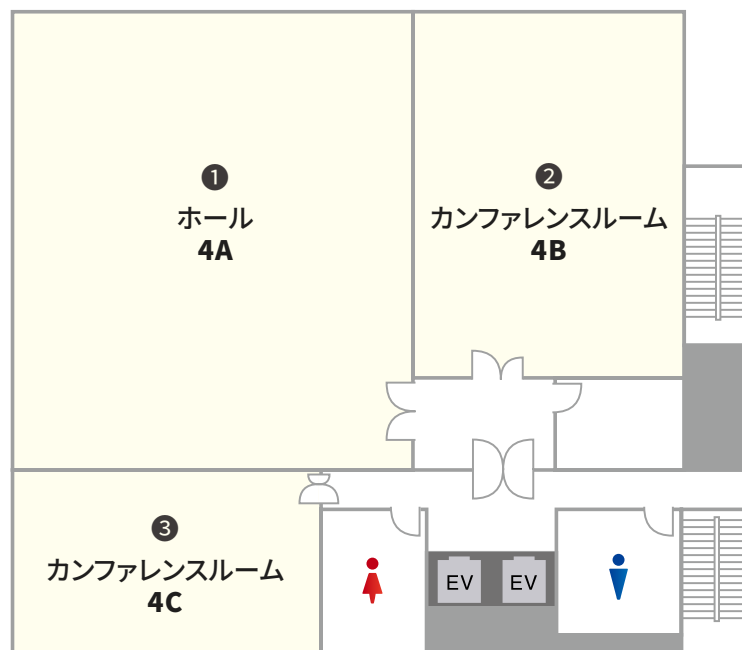

4F

ホール4A (①)

360°
バーチャルツアー
施設内の360度画像を
ご覧いただけます。

会場一覧

窓の開閉可能

NO	部屋名	所在階 (階)	面積 (㎡)	天井高 (m)	収容人数(名)							備考
					スクール	島型	T字島	ロノ字	正餐	立食	シアター*	
①	ホール 4A	4	172.18	2.6	120	90	99	54	44	110	144	
②	カンファレンスルーム 4B	4	90.91	2.6	63	54	45	36	24	60	70	
③	カンファレンスルーム 4C	4	52.4	2.6	36	30	36	24	-	-	36	

* シアター形式は、別途レイアウト変更料がかかります。

ご利用上の注意

※ 収容人数は、1テーブルにつき3名掛けもしくは最大限収容した場合の人数です。 ※ カンファレンスルームは3時間から、ホールは5時間から予約を承ります。 ※ 正面エントランスは午前8時から開放されます。 ※ 資料はお問合せください。
※ 飲食物の持込みは原則ご遠慮いただいております。持込みご希望の方は、別途持込料及び清掃料を頂戴する形でご相談を承ります。