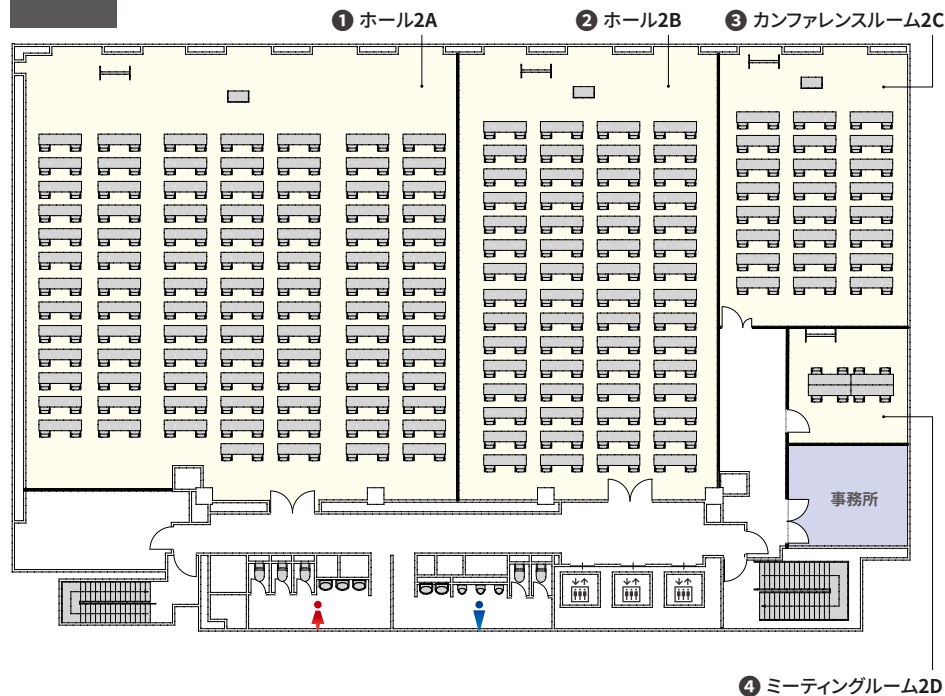

2F

3F

会場一覧

NO	部屋名	所在階(階)	面積 (㎡)	天井高 (m)	収容人数(名)							備考	
					スクール	島型	T字島	ロノ字	正餐	立食	シアター*		
①	ホール	2A	2	333.24	2.8	285	180	216	90	120	200	420	
②	ホール	2B	2	204.38	2.8	180	120	108	72	72	130	240	
③	カンファレンスルーム	2C	2	85.2	2.8	72	54	54	42	30	50	96	
④	ミーティングルーム	2D	2	20.93	2.8	-	12	-	12	-	-	-	
⑤	ホール	3A	3	333.24	2.8	285	180	216	90	120	200	420	
⑥	ホール	3B	3	204.38	2.8	180	120	108	72	72	130	240	
⑦	カンファレンスルーム	3C	3	85.2	2.8	72	54	54	42	30	50	96	
⑧	ミーティングルーム	3D	3	20.93	2.8	-	12	-	12	-	-	-	
⑨	ミーティングルーム	3E	3	19.31	2.8	-	12	-	12	-	-	-	

* シアター形式は、別途レイアウト変更料がかかります。

ご利用上の注意

※ 収容人数は、1テーブルにつき3名掛けもしくは最大限収容した場合の人数です。 ※ミーティングルームは2時間から、カンファレンスルームは3時間から、ホールは5時間から予約を承ります。 ※室料はお問合せください。

※ 飲食物の持込みは原則ご遠慮いただいております。持込みご希望の方は、別途持込料及び清掃料を頂戴する形でご相談を承ります。