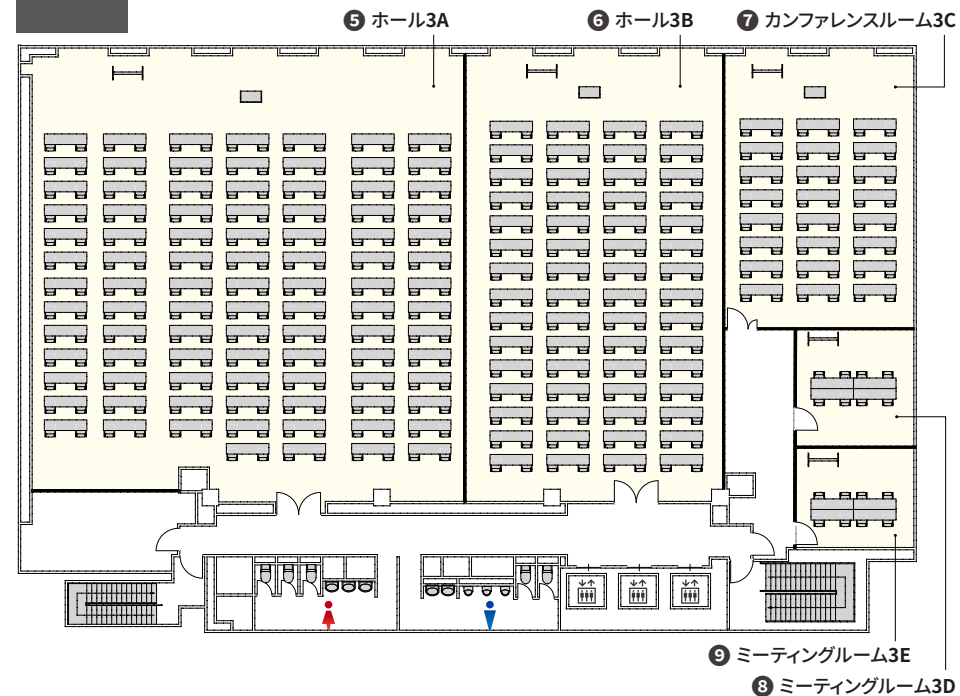

## 会場一覧

NO	部屋名	所在階(階)	面積 (㎡)	天井高 (m)	収容人数(名)							備考	
					スクール	島型	T字島	ロノ字	正餐	立食	シアター*		
①	ホール	2A	2	333.24	2.8	285	180	216	90	120	200	420	
②	ホール	2B	2	204.38	2.8	180	120	108	72	72	130	240	
③	カンファレンスルーム	2C	2	85.2	2.8	72	54	54	42	30	50	96	
④	ミーティングルーム	2D	2	20.93	2.8	-	12	-	12	-	-	-	
⑤	ホール	3A	3	333.24	2.8	285	180	216	90	120	200	420	
⑥	ホール	3B	3	204.38	2.8	180	120	108	72	72	130	240	
⑦	カンファレンスルーム	3C	3	85.2	2.8	72	54	54	42	30	50	96	
⑧	ミーティングルーム	3D	3	20.93	2.8	-	12	-	12	-	-	-	
⑨	ミーティングルーム	3E	3	19.31	2.8	-	12	-	12	-	-	-	

\* シアター形式は、別途レイアウト変更料がかかります。