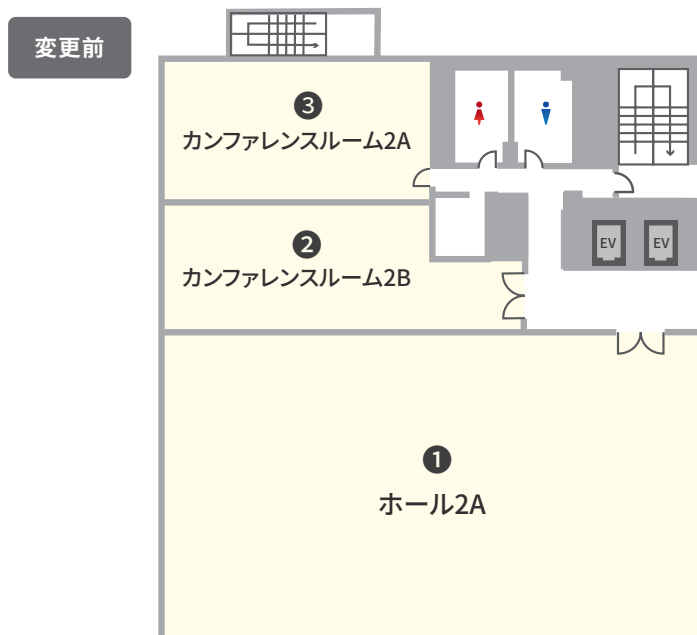

# TKP岡山会議室

## 【会場名称変更のお知らせ】

下記の通り一部会場の名称を変更させていただきます。  
ご予約の際にはお間違えのないようご注意くださいませ。  
ご不便をおかけいたしますが、何卒ご理解の程宜しくお願い申し上げます。

■ 名称変更対象会議室 ※ 2023年4月17日より変更

変更前 カンファレンスルーム2A → 変更後 カンファレンスルーム2C

※ 他の会議室の名称変更はございません。

中四国 - 岡山県岡山市

## TKP岡山会議室

住所	〒700-0826 岡山県岡山市北区磨屋町1-6 岡山磨屋町ビル 2階		
アクセス	・JR山陽本線「岡山駅」	徒歩7分	
	・岡山電気軌道 清輝橋線・東山線「柳川」	徒歩1分	
収容人数	45名～177名 スクール形式(3名掛け)		
面積	59.9㎡～243.6㎡	天井高	2.6m
室数	全3室		

## 料金一覧

NO	部屋名	所在階 (階)	面積 (㎡)	天井高 (m)	収容人数 (名)							料金 (円) 通常 / 1時間	備考
					スクール	島型	T字島	ロノ字	正餐	立食	シアター*		
①	ホール 2A	2	243.6	2.6	177	138	135	72	-	-	151	16,000 (税込 17,600)	
②	カンファレンスルーム 2B	2	66.1	2.6	45	36	36	24	-	-	35	5,800 (税込 6,380)	
③	カンファレンスルーム 2C	2	59.9	2.6	45	36	36	24	-	-	36	5,400 (税込 5,940)	旧カンファレンスルーム2A