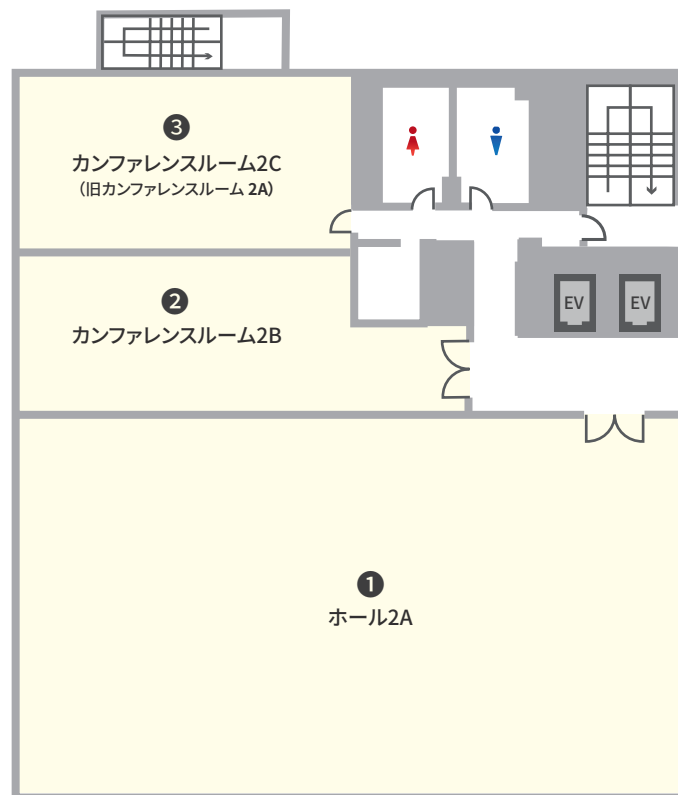

2F

※ 2023年4月17日より部屋名変更

料金一覧

NO	部屋名	所在階 (階)	面積 (㎡)	天井高 (m)	収容人数 (名)							料金 (円) 通常 / 1時間	備考
					スクール	島型	T字島	ロノ字	正餐	立食	シアター*		
①	ホール 2A	2	243.6	2.6	177	138	135	72	-	-	151	16,000 (税込 17,600)	
②	カンファレンスルーム 2B	2	66.1	2.6	45	36	36	24	-	-	35	5,800 (税込 6,380)	
③	カンファレンスルーム 2C	2	59.9	2.6	45	36	36	24	-	-	36	5,400 (税込 5,940)	旧カンファレンスルーム2A

* シアター形式は、別途レイアウト変更料がかかります。

ご利用上の注意

- ※ 収容人数は、1テーブルにつき3名掛けもしくは最大限収容した場合の人数です。 ※ ご利用時間には、準備・ご入室・ご退室を含みます。 ※ ご利用料金等は予告なく変更させていただく場合がございますので、あらかじめご了承ください。
- ※ ご利用方法・ご利用内容によっては通常料金とは別途割増料金が発生する場合がございます。あらかじめご了承ください。 ※ オプションサービス・備品のお申し込み、レイアウトを変更される場合は、ご利用日の3営業日前までにご連絡ください。
- ※ プロジェクターを設置する場合は表記の最大人数を収容できない場合がございます。 ※ 飲食物の持込みは原則ご遠慮いただいております。持込みご希望の方は、別途持込料及び清掃料を頂戴する形でご相談を承ります。 ※ 3時間から予約を承ります。
- ※ 8:00までのご利用は早朝割増料金50%を申し受けます。 ※ 8:00から9:00までのご利用は早朝割増料金30%を申し受けます。 ※ 21:00から22:00までのご利用は深夜割増料金30%を申し受けます。 ※ 22:00以降のご利用は深夜割増料金50%を申し受けます。