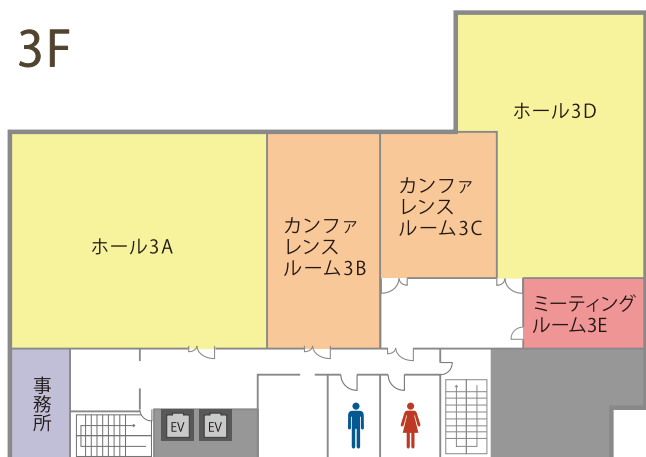

全国の会場をお探しの方は

高品質の貸会議室を割安価格でご提供!

TKP 貸会議室ネット

TKP 貸会議室ネット

検索

<http://www.kashikaigishitsu.net>

TKP広島平和大通り
カンファレンスセンター

会場詳細

貸し切りも可能な2フロア。大中小とバリエーションに富んだ全8部屋。
会議・セミナー・研修に最適。

フロア	名称	面積/㎡	定員/名	フロア	名称	面積/㎡	定員/名
3F	ホール3A	187	153	B1F	カンファレンスルームB1A	104	75
	カンファレンスルーム3B	79	78		カンファレンスルームB1B	84	60
	カンファレンスルーム3C	58	51		ミーティングルームB1C	40	30
	ホール3D	143	105				
	ミーティングルーム3E	23	12				

※3時間からご予約を承ります。

近隣おすすめ会場

TKP広島平和大通りカンファレンスセンターの他、至近におすすめの会議室がございます。

TKPガーデンシティ広島

- 30㎡～306㎡ □ 18名～246名
- 広島電鉄宇品線「袋町駅」徒歩3分

広島市内中心に位置する好立地な会場。コンベンションから展示会、レセプションパーティまでフレキシブルに対応致します。

TKPガーデンシティPREMIUM広島駅前

- 26㎡～203㎡ □ 15名～180名
- JR「広島駅」徒歩2分！