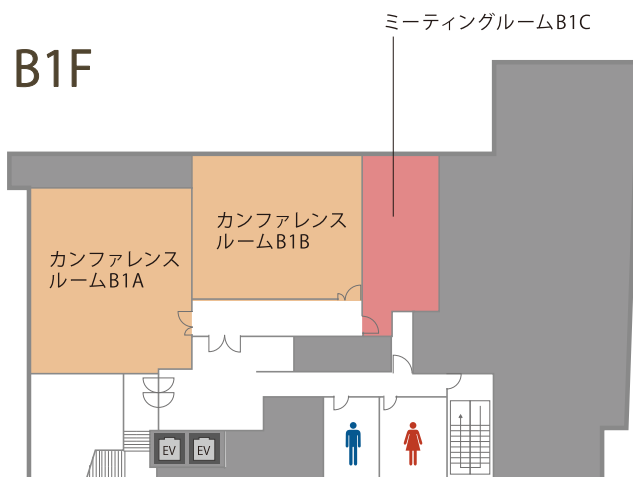

全国の会場をお探しの方は

高品質の貸会議室を割安価格でご提供!

TKP 貸会議室ネット

TKP 貸会議室ネット

検索

<http://www.kashikaigishitsu.net>

TKP広島平和大通り
カンファレンスセンター

会場詳細

貸し切りも可能な2フロア。大中小とバリエーションに富んだ全8部屋。
会議・セミナー・研修に最適。

フロア	名称	面積/㎡	定員/名	フロア	名称	面積/㎡	定員/名
3F	ホール3A	187	153	B1F	カンファレンスルームB1A	104	75
	カンファレンスルーム3B	79	78		カンファレンスルームB1B	84	60
	カンファレンスルーム3C	58	51		ミーティングルームB1C	40	30
	ホール3D	143	105				
	ミーティングルーム3E	23	12				

※3時間からご予約を承ります。

近隣おすすめ会場

TKP広島平和大通りカンファレンスセンターの他、至近におすすめの会議室がございます。

TKPガーデンシティ広島

- 30㎡～306㎡ □ 18名～246名
- 広島電鉄宇品線「袋町駅」徒歩3分

広島市内中心に位置する好立地な会場。コンベンションから展示会、レセプションパーティまでフレキシブルに対応致します。

TKPガーデンシティPREMIUM広島駅前

- 26㎡～203㎡ □ 15名～180名
- JR「広島駅」徒歩2分！