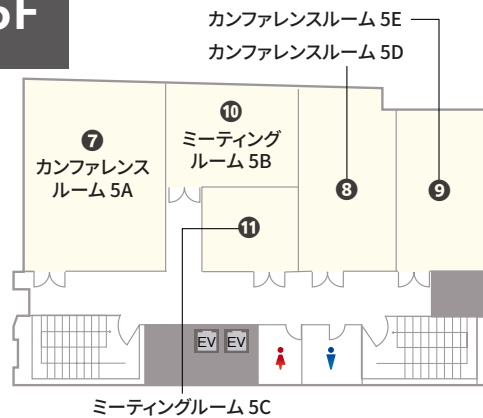

## TKPガーデンシティPREMIUM広島駅前

住所	〒732-0821 広島県広島市南区大須賀町13-9 1～8階 ベルヴェオフィス広島(事務所:4階)		
アクセス	<ul style="list-style-type: none"> <li>・JR山陽本線、芸備線、呉線、可部線「広島駅」新幹線口(南口) 徒歩2分</li> <li>・広島電鉄「広島駅」 徒歩3分</li> </ul>		
収容人数	9名～180名 スクール形式(3名掛け)		
面積	15.24㎡～203㎡	天井高	2.66m～2.8m
室数	全18室		

**TKP 貸会議室ネット**

1F

2F

3F

4F

5F

6F

7F

8F

施設内の360度画像を  
ご覧いただけます。

## 会場一覧

NO	部屋名	所在階 (階)	面積 (㎡)	天井高 (m)	収容人数(名)							備考	
					スクール	島型	T字島	ロノ字	正餐	立食	シアター*		
①	ホール	1A	1	159.54	2.66	132	114	108	60	64	108	221	
②	ミーティングルーム	1B	1	15.24	2.66	9	6	9	12	-	-	-	
③	ホール	2A	2	155	2.8	135	114	108	60	56	108	211	
④	ホール	3A	3	203	2.8	180	168	180	78	72	126	288	
⑤	カンファレンスルーム	3B	3	65	2.8	54	36	36	36	24	30	84	
⑥	ホール	4A	4	203	2.8	180	168	180	78	72	126	304	
⑦	カンファレンスルーム	5A	5	84	2.8	63	54	54	42	32	48	115	
⑧	カンファレンスルーム	5D	5	57	2.8	42	36	36	36	-	-	80	
⑨	カンファレンスルーム	5E	5	44	2.8	36	30	36	30	-	-	59	
⑩	ミーティングルーム	5B	5	40	2.8	27	24	18	24	-	-	40	
⑪	ミーティングルーム	5C	5	26	2.8	15	12	18	18	-	-	25	
⑫	カンファレンスルーム	6A	6	115.7	2.75	96	72	63	48	32	78	150	
⑬	カンファレンスルーム	6B	6	92.56	2.75	72	60	54	42	32	48	108	
⑭	カンファレンスルーム	6C	6	49.59	2.75	36	30	27	30	-	-	65	
⑮	ホール	7A	7	137	2.75	108	96	99	54	48	102	176	
⑯	カンファレンスルーム	7B	7	121	2.75	90	90	81	54	40	84	176	
⑰	ホール	8A	8	137	2.75	108	96	99	54	48	102	176	
⑱	カンファレンスルーム	8B	8	121	2.75	90	90	81	54	40	84	176	