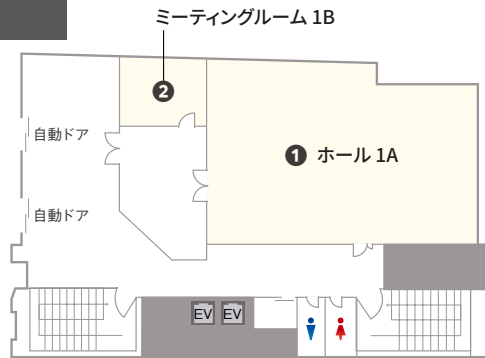

## TKPガーデンシティPREMIUM広島駅前

住所	〒732-0821 広島県広島市南区大須賀町13-9 1～8階 ベルヴェオフィス広島(事務所:4階)		
アクセス	<ul style="list-style-type: none"> <li>・JR山陽本線、芸備線、呉線、可部線「広島駅」新幹線口(南口) 徒歩2分</li> <li>・広島電鉄「広島駅」 徒歩3分</li> </ul>		
収容人数	9名～180名 スクール形式(3名掛け)		
面積	15.24㎡～203㎡	天井高	2.66m～2.8m
室数	全18室		

### 広島駅より徒歩2分 全18室の貸会議室

TKPガーデンシティPREMIUM広島駅前は、JR広島駅 南口より徒歩2分、全18室の貸会議室です。1階から8階までビル一棟すべて会議室となっており、会議、研修、セミナーなど様々な用途に合わせてご利用いただけます。

ご予約・お問合せ 9:00-18:00

**082-909-2611**

事務所直通 ご予約後はこちら

**082-569-9018**

全国の貸会議室をお探しなら

**TKP 貸会議室ネット**

1F

2F

3F

4F

5F

6F

7F

## 会場一覧

NO	部屋名	所在階 (階)	面積 (㎡)	天井高 (m)	収容人数(名)							備考	
					スクール	島型	T字島	ロノ字	正餐	立食	シアター*		
①	ホール	1A	1	159.54	2.66	132	114	108	60	64	108	221	
②	ミーティングルーム	1B	1	15.24	2.66	9	6	9	12	-	-	-	
③	ホール	2A	2	155	2.8	135	114	108	60	56	108	211	
④	ホール	3A	3	203	2.8	180	168	180	78	72	126	288	
⑤	カンファレンスルーム	3B	3	65	2.8	54	36	36	36	24	30	84	
⑥	ホール	4A	4	203	2.8	180	168	180	78	72	126	304	
⑦	カンファレンスルーム	5A	5	84	2.8	63	54	54	42	32	48	115	
⑧	カンファレンスルーム	5D	5	57	2.8	42	36	36	36	-	-	80	
⑨	カンファレンスルーム	5E	5	44	2.8	36	30	36	30	-	-	59	
⑩	ミーティングルーム	5B	5	40	2.8	27	24	18	24	-	-	40	
⑪	ミーティングルーム	5C	5	26	2.8	15	12	18	18	-	-	25	
⑫	カンファレンスルーム	6A	6	115.7	2.75	96	72	63	48	32	78	150	
⑬	カンファレンスルーム	6B	6	92.56	2.75	72	60	54	42	32	48	108	
⑭	カンファレンスルーム	6C	6	49.59	2.75	36	30	27	30	-	-	65	
⑮	ホール	7A	7	137	2.75	108	96	99	54	48	102	176	
⑯	カンファレンスルーム	7B	7	121	2.75	90	90	81	54	40	84	176	
⑰	ホール	8A	8	137	2.75	108	96	99	54	48	102	176	
⑱	カンファレンスルーム	8B	8	121	2.75	90	90	81	54	40	84	176	