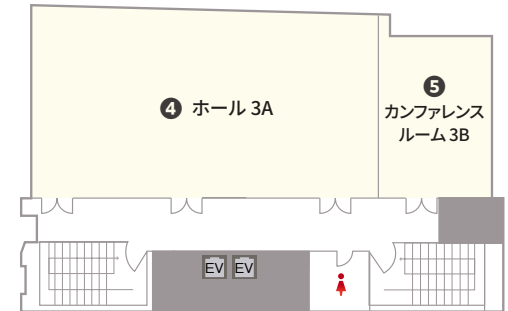

## TKPガーデンシティPREMIUM広島駅前

住所	〒732-0821 広島県広島市南区大須賀町13-9 1～8階 ベルヴェオフィス広島(事務所:4階)		
アクセス	<ul style="list-style-type: none"> <li>・JR山陽本線、芸備線、呉線、可部線「広島駅」新幹線口(南口) 徒歩2分</li> <li>・広島電鉄「広島駅」 徒歩3分</li> </ul>		
収容人数	9名～180名 スクール形式(3名掛け)		
面積	15.24㎡～203㎡	天井高	2.66m～2.8m
室数	全18室		

**TKP 貸会議室ネット**

1F

2F

3F

4F

5F

6F

7F

8F

施設内の360度画像を  
ご覧いただけます。

## 会場一覧

NO	部屋名	所在階 (階)	面積 (㎡)	天井高 (m)	収容人数(名)							備考	
					スクール	島型	T字島	ロノ字	正餐	立食	シアター*		
①	ホール	1A	1	159.54	2.66	132	114	108	60	64	108	221	
②	ミーティングルーム	1B	1	15.24	2.66	9	6	9	12	-	-	-	
③	ホール	2A	2	155	2.8	135	114	108	60	56	108	211	
④	ホール	3A	3	203	2.8	180	168	180	78	72	126	288	
⑤	カンファレンスルーム	3B	3	65	2.8	54	36	36	36	24	30	84	
⑥	ホール	4A	4	203	2.8	180	168	180	78	72	126	304	
⑦	カンファレンスルーム	5A	5	84	2.8	63	54	54	42	32	48	115	
⑧	カンファレンスルーム	5D	5	57	2.8	42	36	36	36	-	-	80	
⑨	カンファレンスルーム	5E	5	44	2.8	36	30	36	30	-	-	59	
⑩	ミーティングルーム	5B	5	40	2.8	27	24	18	24	-	-	40	
⑪	ミーティングルーム	5C	5	26	2.8	15	12	18	18	-	-	25	
⑫	カンファレンスルーム	6A	6	115.7	2.75	96	72	63	48	32	78	150	
⑬	カンファレンスルーム	6B	6	92.56	2.75	72	60	54	42	32	48	108	
⑭	カンファレンスルーム	6C	6	49.59	2.75	36	30	27	30	-	-	65	
⑮	ホール	7A	7	137	2.75	108	96	99	54	48	102	176	
⑯	カンファレンスルーム	7B	7	121	2.75	90	90	81	54	40	84	176	
⑰	ホール	8A	8	137	2.75	108	96	99	54	48	102	176	
⑱	カンファレンスルーム	8B	8	121	2.75	90	90	81	54	40	84	176	