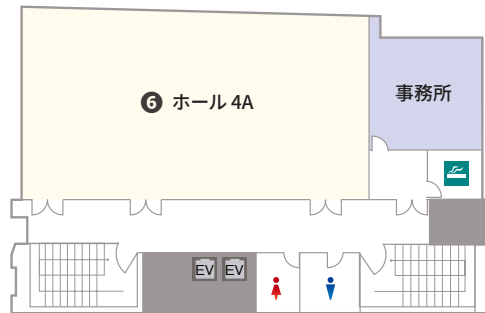

## TKPガーデンシティPREMIUM広島駅前

住所	〒732-0821 広島県広島市南区大須賀町13-9 1～8階 ベルヴェオフィス広島(事務所:4階)		
アクセス	<ul style="list-style-type: none"> <li>・JR山陽本線、芸備線、呉線、可部線「広島駅」新幹線口(南口) 徒歩2分</li> <li>・広島電鉄「広島駅」 徒歩3分</li> </ul>		
収容人数	9名～180名 スクール形式(3名掛け)		
面積	15.24㎡～203㎡	天井高	2.66m～2.8m
室数	全18室		

### 広島駅より徒歩2分 全18室の貸会議室

TKPガーデンシティPREMIUM広島駅前は、JR広島駅 南口より徒歩2分、全18室の貸会議室です。1階から8階までビル一棟すべて会議室となっており、会議、研修、セミナーなど様々な用途に合わせてご利用いただけます。

ご予約・お問合せ 9:00-18:00

**082-909-2611**

事務所直通 ご予約後はこちら

**082-569-9018**

全国の貸会議室をお探しなら

**TKP 貸会議室ネット**

1F

2F

3F

4F

5F

6F

7F

## 会場一覧

NO	部屋名	所在階 (階)	面積 (㎡)	天井高 (m)	収容人数(名)							備考	
					スクール	島型	T字島	ロノ字	正餐	立食	シアター*		
①	ホール	1A	1	159.54	2.66	132	114	108	60	64	108	221	
②	ミーティングルーム	1B	1	15.24	2.66	9	6	9	12	-	-	-	
③	ホール	2A	2	155	2.8	135	114	108	60	56	108	211	
④	ホール	3A	3	203	2.8	180	168	180	78	72	126	288	
⑤	カンファレンスルーム	3B	3	65	2.8	54	36	36	36	24	30	84	
⑥	ホール	4A	4	203	2.8	180	168	180	78	72	126	304	
⑦	カンファレンスルーム	5A	5	84	2.8	63	54	54	42	32	48	115	
⑧	カンファレンスルーム	5D	5	57	2.8	42	36	36	36	-	-	80	
⑨	カンファレンスルーム	5E	5	44	2.8	36	30	36	30	-	-	59	
⑩	ミーティングルーム	5B	5	40	2.8	27	24	18	24	-	-	40	
⑪	ミーティングルーム	5C	5	26	2.8	15	12	18	18	-	-	25	
⑫	カンファレンスルーム	6A	6	115.7	2.75	96	72	63	48	32	78	150	
⑬	カンファレンスルーム	6B	6	92.56	2.75	72	60	54	42	32	48	108	
⑭	カンファレンスルーム	6C	6	49.59	2.75	36	30	27	30	-	-	65	
⑮	ホール	7A	7	137	2.75	108	96	99	54	48	102	176	
⑯	カンファレンスルーム	7B	7	121	2.75	90	90	81	54	40	84	176	
⑰	ホール	8A	8	137	2.75	108	96	99	54	48	102	176	
⑱	カンファレンスルーム	8B	8	121	2.75	90	90	81	54	40	84	176	