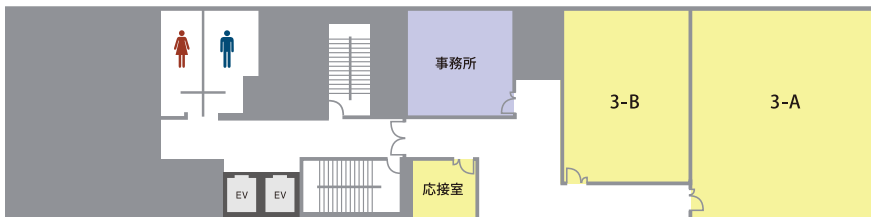

3F

会場名	面積 (㎡)	収容人数 (名)		
		スクール	ロの字	シアター
3-A	118	84	48	109
3-B	61	42	30	55
応接室	12	-	6	-

パーティー

多くのお客様をお迎える盛大なご宴会から、アットホームな懇親会まで、多彩なプランの中からシチュエーションに合わせてご提案いたします。心温まるお料理で皆様をお待ちしております。