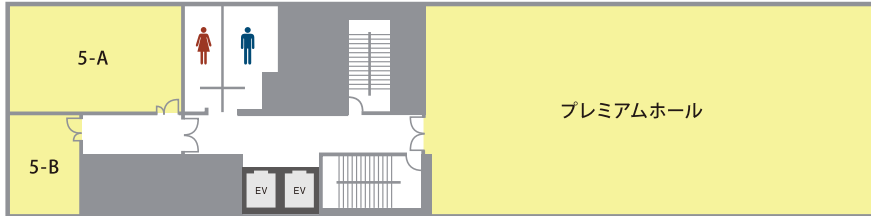

## 5F

会場名	面積 (㎡)	収容人数 (名)		
		スクール	ロの字	シアター
プレミアムホール	304	240	102	344
5-A	59	36	30	54
5-B	24	-	12	-