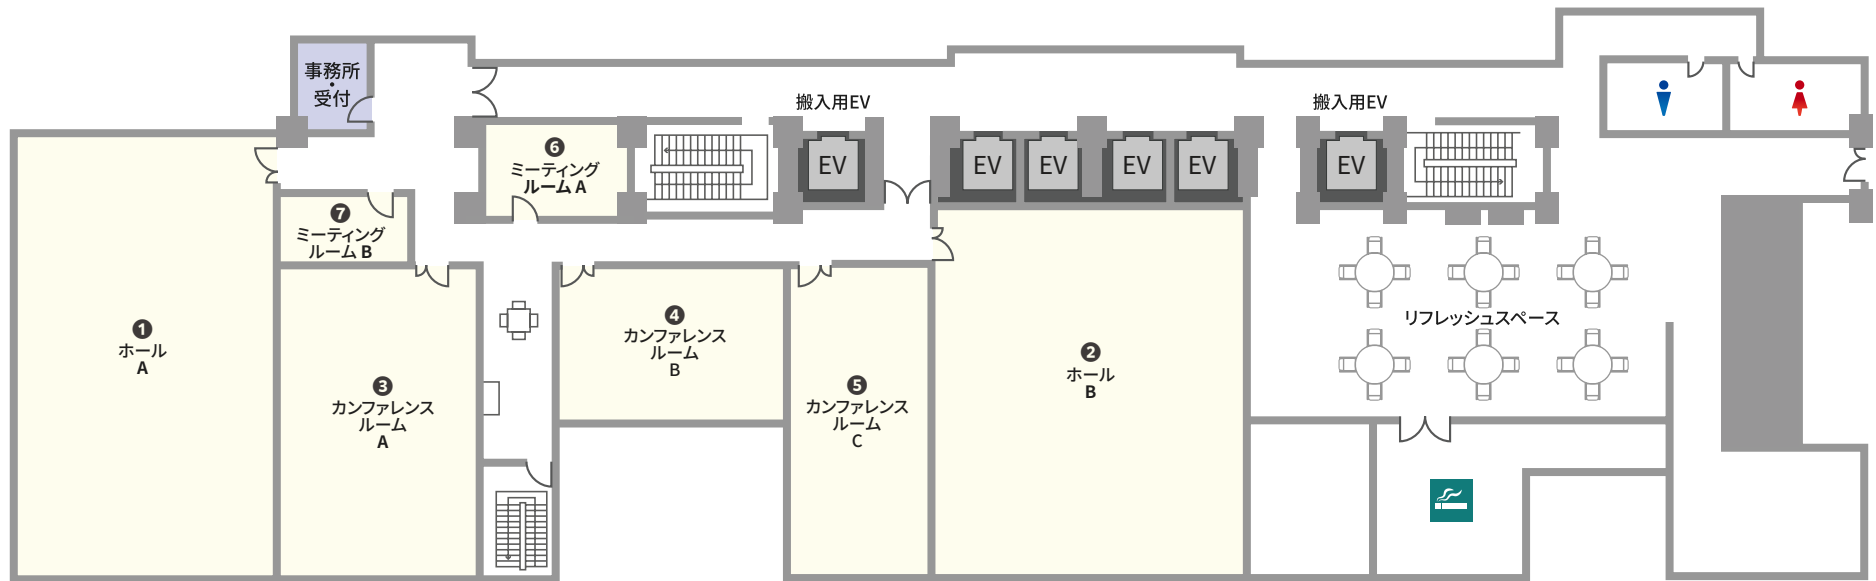

### 株式会社ティーケーピー

本社: 〒162-0844 東京都新宿区市谷八幡町8番地 TKP市ヶ谷ビル2階  
お問合せ: 03-4577-9269

K0135-028-N22 23.12

「淀屋橋駅」「肥後橋駅」から  
徒歩5分の会議室

TKP大阪淀屋橋カンファレンスセンターは、全7室の会場を完備。1フロアにホール会場が2つと中小会場があるため、セミナーから懇親会に移る等、移動のあるご利用はスムーズに進行が可能です。

ご予約・お問合せ 9:00-18:00  
06-2018-2093

事務所直通 ご予約後はこちら  
06-4706-6937

全国の貸会議室をお探しなら  
TKP 貸会議室ネット

B1F

360°  
バーチャルツアー  
施設内の360度画像を  
ご覧いただけます。

NO	部屋名	所在階(階)	面積(m <sup>2</sup> )	天井高(m)	収容人数(名)							備考
					スクール	島型	T字島	ロノ字	正餐	立食	シアター*	
①	ホール A	地下1	165	2.5	153	138	108	60	36	100	200	
②	ホール B	地下1	175	2.4	120	108	99	54	56	140	167	
③	カンファレンスルーム A	地下1	93	2.5	57	48	72	36	24	60	85	
④	カンファレンスルーム B	地下1	55	2.4	51	30	36	30	16	40	53	
⑤	カンファレンスルーム C	地下1	66	2.4	51	42	45	36	12	30	67	
⑥	ミーティングルーム A	地下1	21	2.4	9	12	-	-	-	-	15	
⑦	ミーティングルーム B	地下1	14	2.4	6	6	-	-	-	-	8	

\* シアター形式は、別途レイアウト変更料がかかります。