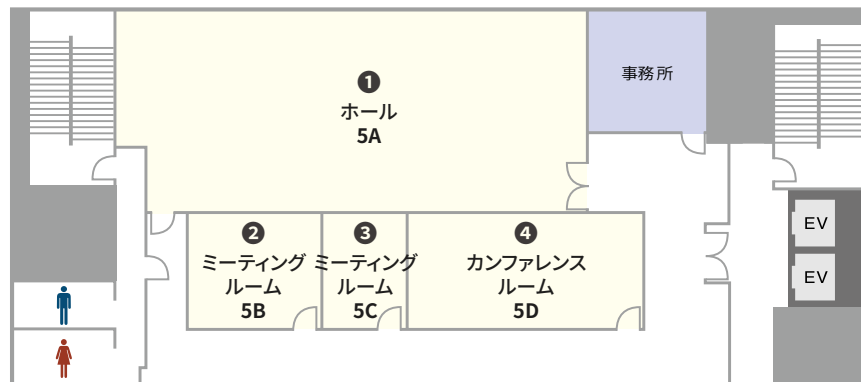

収容人数 9名～129名 スクール形式(3名掛け)

面積 14.85㎡～148.48㎡ | 天井高 2.75m

室数 全7室

株式会社ティーケーピー

本社:〒162-0844 東京都新宿区市谷八幡町8番地 TKP市ヶ谷ビル2階
お問合せ:03-4577-9269

K0098-281-N16 | 23.12

JR 大宮駅西口から徒歩 2 分 駅のコンコース直結の会議室施設

TKP大宮駅西口カンファレンスセンターは、JR大宮駅西口から徒歩2分、駅のコンコースより直結の会議室施設です。最大129名収容の大ホールから中規模のミーティングルームまで、大小さまざまな会議室を揃えております。研修・セミナー・採用・試験等の開催に適した会場となっております。

ご予約・お問合せ 9:00-18:00
050-2018-2092

事務所直通 ご予約後はこちら
048-658-2766

全国の貸会議室をお探しなら
TKP 貸会議室ネット

5F

6F

NO	部屋名	所在階(階)	面積(m ²)	天井高(m)	収容人数(名)							備考
					スクール	島型	T字島	ロノ字	正餐	立食	シアター*	
①	ホール	5A	148.48	2.75	129	90	108	60	60	80	172	
②	ミーティングルーム	5B	24.5	2.75	12	12	18	18	-	-	24	
③	ミーティングルーム	5C	14.85	2.75	9	12	9	-	-	-	15	
④	カンファレンスルーム	5D	44.79	2.75	39	24	-	30	-	-	48	
⑤	ホール	6A	148.44	2.75	114	96	90	54	54	80	144	
⑥	カンファレンスルーム	6B	87.42	2.75	78	54	54	42	36	40	90	
⑦	ミーティングルーム	6C	48.73	2.75	30	18	27	18	-	-	45	

* シアター形式は、別途レイアウト変更料がかかります。

ご利用上の注意

※収容人数は、1テーブルにつき3名掛けもしくは最大限収容した場合の人数です。 ※プロジェクターを設置する場合は表記の最大定員を収容できない場合がございます。 ※料金はお問合せください。

※ オプションサービス・備品のお申し込み、レイアウトを変更される場合は、ご利用日の3営業日前までにご連絡ください。 ※ 飲食物の持込みは原則ご遠慮いただいております。持込みご希望の方は、別途持込料及び清掃料を頂戴する形でご相談を承ります。

施設内の360度画像を
ご覧いただけます。