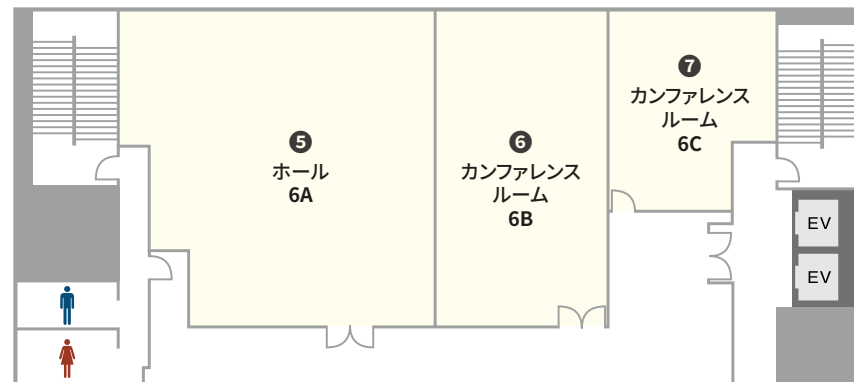

収容人数 9名～129名 スクール形式(3名掛け)

面積 14.85㎡～148.48㎡ | 天井高 2.75m

室数 全7室

株式会社ティーケーピー

本社:〒162-0844 東京都新宿区市谷八幡町8番地 TKP市ヶ谷ビル2階
お問合せ:03-4577-9269

K0098-281-N16 | 23.12

JR 大宮駅西口から徒歩 2 分 駅のコンコース直結の会議室施設

TKP大宮駅西口カンファレンスセンターは、JR大宮駅西口から徒歩2分、駅のコンコースより直結の会議室施設です。最大129名収容の大ホールから中規模のミーティングルームまで、大小さまざまな会議室を揃えております。研修・セミナー・採用・試験等の開催に適した会場となっております。

ご予約・お問合せ 9:00-18:00
050-2018-2092

事務所直通 ご予約後はこちら
048-658-2766

全国の貸会議室をお探しなら
TKP 貸会議室ネット

5F

6F

NO	部屋名	所在階(階)	面積(m ²)	天井高(m)	収容人数(名)							備考
					スクール	島型	T字島	ロノ字	正餐	立食	シアター*	
①	ホール	5A	148.48	2.75	129	90	108	60	60	80	172	
②	ミーティングルーム	5B	24.5	2.75	12	12	18	18	-	-	24	
③	ミーティングルーム	5C	14.85	2.75	9	12	9	-	-	-	15	
④	カンファレンスルーム	5D	44.79	2.75	39	24	-	30	-	-	48	
⑤	ホール	6A	148.44	2.75	114	96	90	54	54	80	144	
⑥	カンファレンスルーム	6B	87.42	2.75	78	54	54	42	36	40	90	
⑦	ミーティングルーム	6C	48.73	2.75	30	18	27	18	-	-	45	

* シアター形式は、別途レイアウト変更料がかかります。

ご利用上の注意

※収容人数は、1テーブルにつき3名掛けもしくは最大限収容した場合の人数です。 ※プロジェクターを設置する場合は表記の最大定員を収容できない場合がございます。 ※料金はお問合せください。

※ オプションサービス・備品のお申し込み、レイアウトを変更される場合は、ご利用日の3営業日前までにご連絡ください。 ※ 飲食物の持込みは原則ご遠慮いただいております。持込みご希望の方は、別途持込料及び清掃料を頂戴する形でご相談を承ります。

施設内の360度画像を
ご覧いただけます。