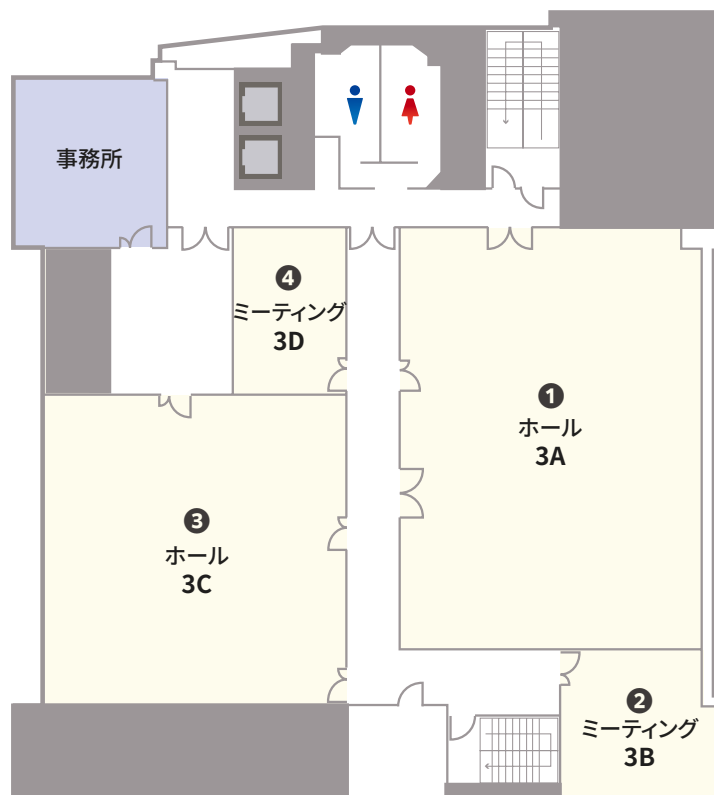

株式会社ティーケーピー

本社:〒162-0844 東京都新宿区市谷八幡町8番地 TKP市ヶ谷ビル2階
お問合せ:03-4577-9269

K0157-284-N11 | 24.05

博多駅博多口より徒歩 3 分
全 4 室の貸会議室

TKP ガーデンシティ PREMIUM 博多駅前は、博多駅博多口より徒歩 3 分の貸会議室施設です。ワンフロアに大小全 4 室をご用意しており、小さな会議から講演・セミナーまで、お客様のニーズに合わせてご利用いただけます。

ご予約・お問合せ 9:00-18:00
092-600-1361

事務所直通 ご予約後はこちら
092-477-1033

全国の貸会議室をお探しなら
TKP 貸会議室ネット

3F

窓の開閉可能

NO	部屋名		所在階 (階)	面積 (㎡)	天井高 (m)	収容人数 (名)						備考	
						スクール	島型	T字島	ロノ字	正餐	立食		シアター*
①	ホール	3A	3	195.44	2.6	153	120	144	66	-	-	140	
②	ミーティング	3B	3	31.41	2.6	18	18	9	18	-	-	18	
③	ホール	3C	3	143.23	2.6	114	96	108	60	-	-	128	
④	ミーティング	3D	3	27.42	2.6	18	12	9	18	-	-	18	

* シアター形式は、別途レイアウト変更料がかかります。

ご利用上の注意

※ 収容人数は、1テーブルにつき3名掛けもしくは最大限収容した場合の人数です。 ※ プロジェクターを設置する場合は表記の最大定員を収容できない場合がございます。 ※ 3時間から予約を承ります。
 ※ 飲食物の持込みは原則ご遠慮いただいております。持込みご希望の方は、別途持込料及び清掃料を頂戴する形でご相談を承ります。 ※ 料金はお問合せください。