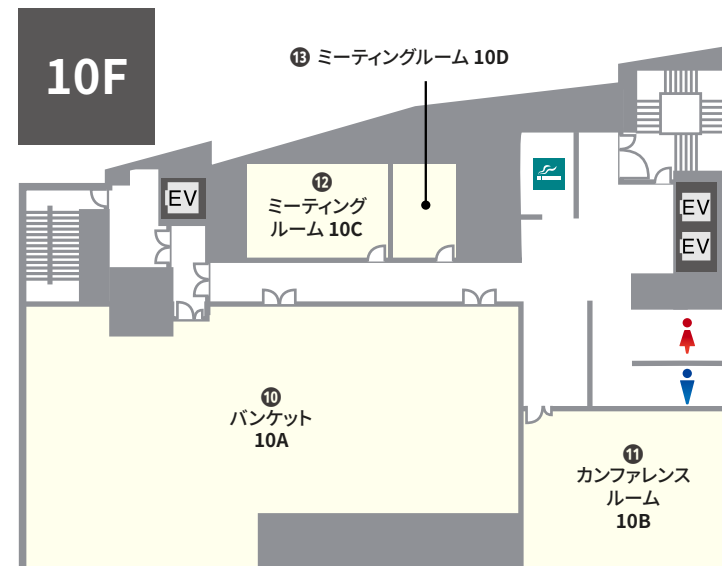

施設内の360度画像を
ご覧いただけます。

会場一覧

NO	部屋名	所在階 (階)	面積 (㎡)	天井高 (m)	収容人数 (名)								備考
					スクール	島型	T字島	ロノ字	正餐	立食	シアター*		
①	カンファレンスルーム 4A	4	77.47	2.8	57	48	54	42	24	60	90		
②	カンファレンスルーム 4B	4	83.66	2.8	60	48	54	42	24	60	95		
③	カンファレンスルーム 4C	4	113.62	2.8	87	72	81	48	36	70	126		
④	ジョイント 4A+4B	4	161.13	2.8	132	120	108	60	48	100	158		
⑤	ジョイント 4B+4C	4	197.28	2.8	165	150	162	66	60	130	220		
⑥	ジョイント 4A+4B+4C	4	274.75	2.8	237	210	216	90	80	200	334		
⑦	ミーティングルーム 4D	4	45.87	2.8	24	24	24	24	-	-	39		
⑧	ミーティングルーム 4E	4	28.73	2.8	12	12	18	18	-	-	32		
⑨	ミーティングルーム 4F	4	27.99	2.8	-	12	18	18	-	-	32		
⑩	バンケット 10A	10	262.25	2.8	192	162	180	84	80	160	273		
⑪	カンファレンスルーム 10B	10	86.61	2.8	60	48	45	36	28	60	80		
⑫	ミーティングルーム 10C	10	30.23	2.8	18	18	18	18	-	-	28		
⑬	ミーティングルーム 10D	10	14.44	2.8	6	6	9	-	-	-	13		

* シアター形式は、別途レイアウト変更料がかかります。

ご利用上の注意

※収容人数は、1テーブルにつき3名掛けもしくは最大限収容した場合の人数です。 ※プロジェクターを設置する場合は表記の最大定員を収容できない場合がございます。 ※料金はお問合せください。

※ オプションサービス・備品のお申し込み、レイアウトを変更される場合は、ご利用日の3営業日前までにご連絡ください。 ※ 飲食物の持込みは原則ご遠慮いただいております。持込みご希望の方は、別途持込料及び清掃料を頂戴する形でご相談を承ります。