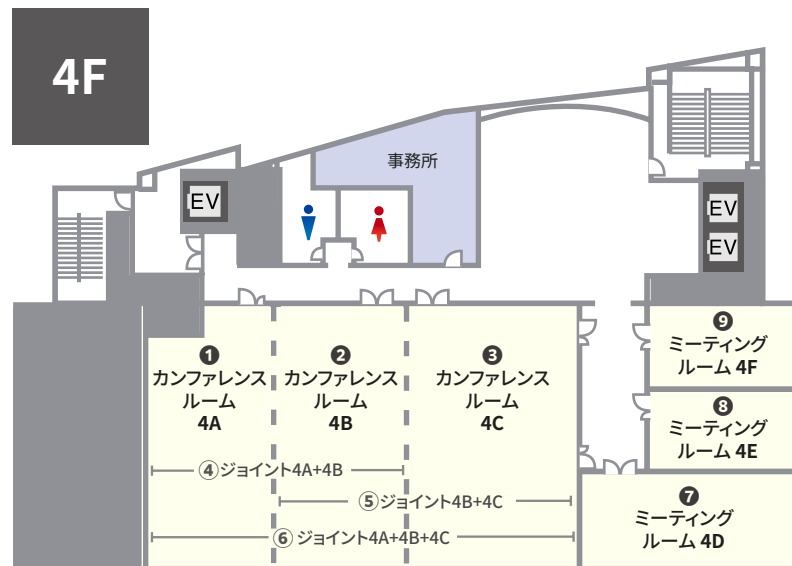

施設内の360度画像を
ご覧いただけます。

会場一覧

NO	部屋名	所在階 (階)	面積 (㎡)	天井高 (m)	収容人数 (名)								備考
					スクール	島型	T字島	ロノ字	正餐	立食	シアター*		
①	カンファレンスルーム 4A	4	77.47	2.8	57	48	54	42	24	60	90		
②	カンファレンスルーム 4B	4	83.66	2.8	60	48	54	42	24	60	95		
③	カンファレンスルーム 4C	4	113.62	2.8	87	72	81	48	36	70	126		
④	ジョイント 4A+4B	4	161.13	2.8	132	120	108	60	48	100	158		
⑤	ジョイント 4B+4C	4	197.28	2.8	165	150	162	66	60	130	220		
⑥	ジョイント 4A+4B+4C	4	274.75	2.8	237	210	216	90	80	200	334		
⑦	ミーティングルーム 4D	4	45.87	2.8	24	24	24	24	-	-	39		
⑧	ミーティングルーム 4E	4	28.73	2.8	12	12	18	18	-	-	32		
⑨	ミーティングルーム 4F	4	27.99	2.8	-	12	18	18	-	-	32		
⑩	バンケット 10A	10	262.25	2.8	192	162	180	84	80	160	273		
⑪	カンファレンスルーム 10B	10	86.61	2.8	60	48	45	36	28	60	80		
⑫	ミーティングルーム 10C	10	30.23	2.8	18	18	18	18	-	-	28		
⑬	ミーティングルーム 10D	10	14.44	2.8	6	6	9	-	-	-	13		

* シアター形式は、別途レイアウト変更料がかかります。

ご利用上の注意

※収容人数は、1テーブルにつき3名掛けもしくは最大限収容した場合の人数です。 ※プロジェクターを設置する場合は表記の最大定員を収容できない場合がございます。 ※料金はお問合せください。

※ オプションサービス・備品のお申し込み、レイアウトを変更される場合は、ご利用日の3営業日前までにご連絡ください。 ※ 飲食物の持込みは原則ご遠慮いただいております。持込みご希望の方は、別途持込料及び清掃料を頂戴する形でご相談を承ります。