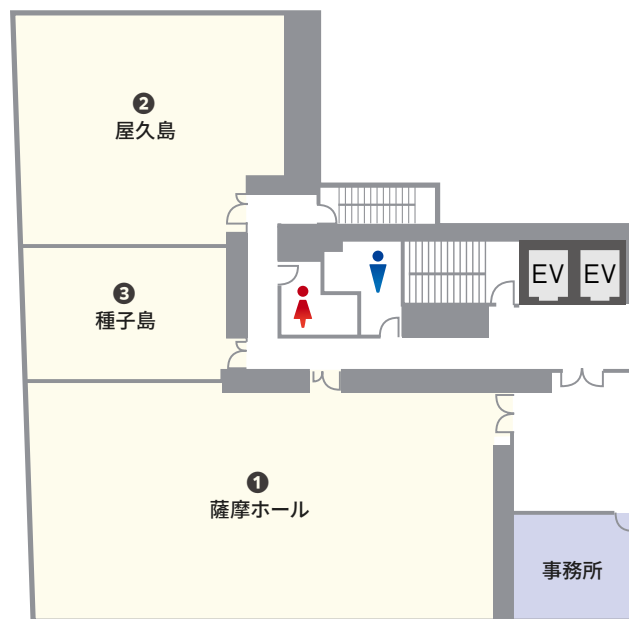

九州 - 鹿児島県鹿児島市
TKP GARDENCITY KAGOSHIMACHUO

TKPガーデンシティ鹿児島中央

住所 〒890-0053
鹿児島県鹿児島市中央町 26-1 南国アネックス 2階・3階（事務所：3階）

アクセス ・JR 鹿児島本線「鹿児島中央駅」東口 徒歩3分

収容人数 36名～216名 スクール形式(3名掛け)

面積 11.03㎡～251.57㎡ 天井高 2.5m～3m

室数 全6室

株式会社ティーケーピー

本社：〒162-0844 東京都新宿区市谷八幡町8番地 TKP市ヶ谷ビル2階
お問合せ：03-4577-9269

K0170-291-N10 23.12

JR 鹿児島中央駅東口から 徒歩3分の好立地

TKP ガーデンシティ鹿児島中央は、内装にもこだわった綺麗な会議室です。鹿児島中央駅徒歩3分の好立地にあり、福岡・熊本から新幹線でお越しのお客様にもオススメの会場です。会議室5室と応接室1室の全6室をご用意しており、スクール形式3名掛けで最大216名収容可能です。

ご予約・お問合せ 9:00-18:00
092-600-1361

事務所直通 ご予約後はこちら
092-214-2525

全国の貸会議室をお探しなら
TKP 貸会議室ネット

3F

2F

会場一覧

NO	部屋名	所在階 (階)	面積 (㎡)	天井高 (m)	収容人数 (名)							備考
					スクール	島型	T字島	ロノ字	正餐	立食	シアター*	
①	薩摩ホール (さつまホール)	3	214.22	2.7	168	126	135	78	80	108	244	
②	屋久島 (やくしま)	3	118.07	2.7	84	84	84	48	48	72	118	
③	種子島 (たねがしま)	3	60.21	2.7	36	36	36	30	-	-	60	
④	桜島プレミアム (さくらじまプレミアム)	2	251.57	3	216	162	162	90	104	120	266	
⑤	霧島プレミアム (きりしまプレミアム)	2	129.02	3	90	78	81	54	64	72	120	
⑥	応接室	2	11.03	2.5	-	-	-	6	-	-	-	

* シアター形式は、別途レイアウト変更料がかかります。

ご利用上の注意

※ 収容人数は、1テーブルにつき3名掛けもしくは最大限収容した場合の人数です。 ※ プロジェクターを設置する場合は表記の最大定員を収容できない場合がございます。 ※ 料金はお問合せください。

※ オプションサービス・備品のお申し込み、レイアウトを変更される場合は、ご利用日の3営業日前までにご連絡ください。 ※ 飲食物の持込みは原則ご遠慮いただいております。持込みご希望の方は、別途持込料及び清掃料を頂戴する形でご相談を承ります。