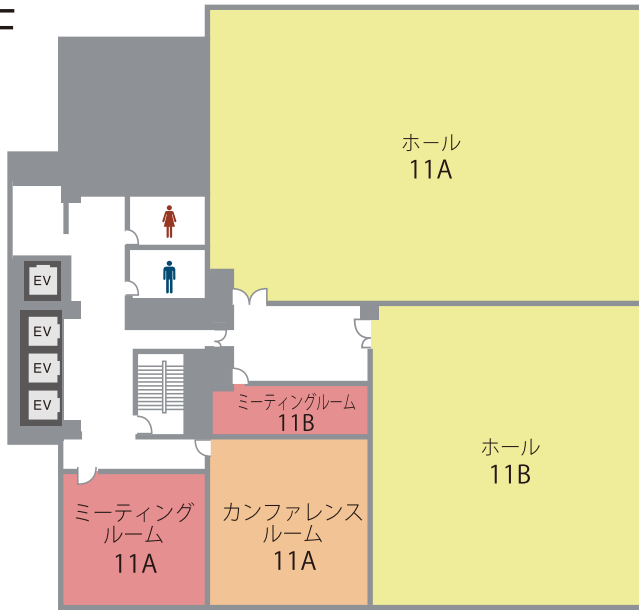

高品質の貸会議室を割安価格でご提供!

TKP 貸会議室ネット

<http://www.kashikaigishitsu.net>

会場詳細

11F

9名から267名収容の全8室。ご利用用途・人数に応じた様々なタイプの会議室を多数ご用意しております。日々の会議にはもちろん、研修やセミナー・説明会展示会などフレキシブルに対応が可能です。

3F

フロア	名称	面積 (㎡)	定員 (名)
11F	ホール 11A	279	219
	ホール 11B	191	135
	カンファレンスルーム 11A	52	36
	ミーティングルーム 11A	43	21
	ミーティングルーム 11B	25	9
3F	ホール 3A	357	267
	カンファレンスルーム 3A	169	105
	カンファレンスルーム 3B	148	99

近隣おすすめ会場

TKP大阪本町カンファレンスセンター

- 33㎡～233㎡ ■ 9名～192名
- 大阪メトロ御堂筋線「本町駅」12番出口 徒歩1分
- 大阪メトロ四つ橋線「本町駅」12番出口 徒歩1分
- 大阪メトロ中央線「本町駅」12番出口 徒歩1分

多種多様な中小会議室を完備しているので、大人数の研修や懇親会まで、多岐にわたってご利用いただける施設です。

TKPガーデンシティ心齋橋

- 36㎡～204㎡ ■ 24名～168名
- 大阪メトロ堺筋線「長堀橋駅」2番出口 徒歩1分
- 大阪メトロ御堂筋線「心齋橋駅」3番出口 徒歩6分