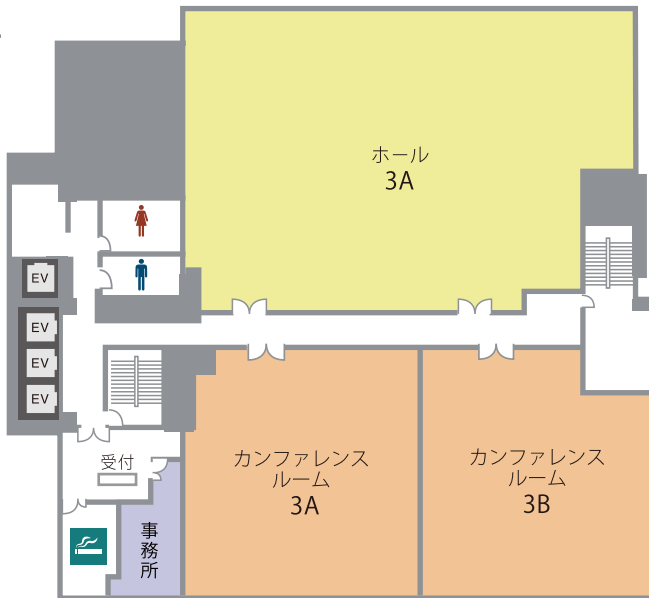

高品質の貸会議室を割安価格でご提供!

TKP 貸会議室ネット

<http://www.kashikaigishitsu.net>

会場詳細

11F

9名から267名収容の全8室。ご利用用途・人数に応じた様々なタイプの会議室を多数ご用意しております。日々の会議にはもちろん、研修やセミナー・説明会展示会などフレキシブルに対応が可能です。

3F

フロア	名称	面積 (㎡)	定員 (名)
11F	ホール 11A	279	219
	ホール 11B	191	135
	カンファレンスルーム 11A	52	36
	ミーティングルーム 11A	43	21
	ミーティングルーム 11B	25	9
3F	ホール 3A	357	267
	カンファレンスルーム 3A	169	105
	カンファレンスルーム 3B	148	99

近隣おすすめ会場

TKP大阪本町カンファレンスセンター

- 33㎡～233㎡ ■ 9名～192名
- 大阪メトロ御堂筋線「本町駅」12番出口 徒歩1分
- 大阪メトロ四つ橋線「本町駅」12番出口 徒歩1分
- 大阪メトロ中央線「本町駅」12番出口 徒歩1分

多種多様な中小会議室を完備しているので、大人数の研修や懇親会まで、多岐にわたってご利用いただける施設です。

TKPガーデンシティ心齋橋

- 36㎡～204㎡ ■ 24名～168名
- 大阪メトロ堺筋線「長堀橋駅」2番出口 徒歩1分
- 大阪メトロ御堂筋線「心齋橋駅」3番出口 徒歩6分