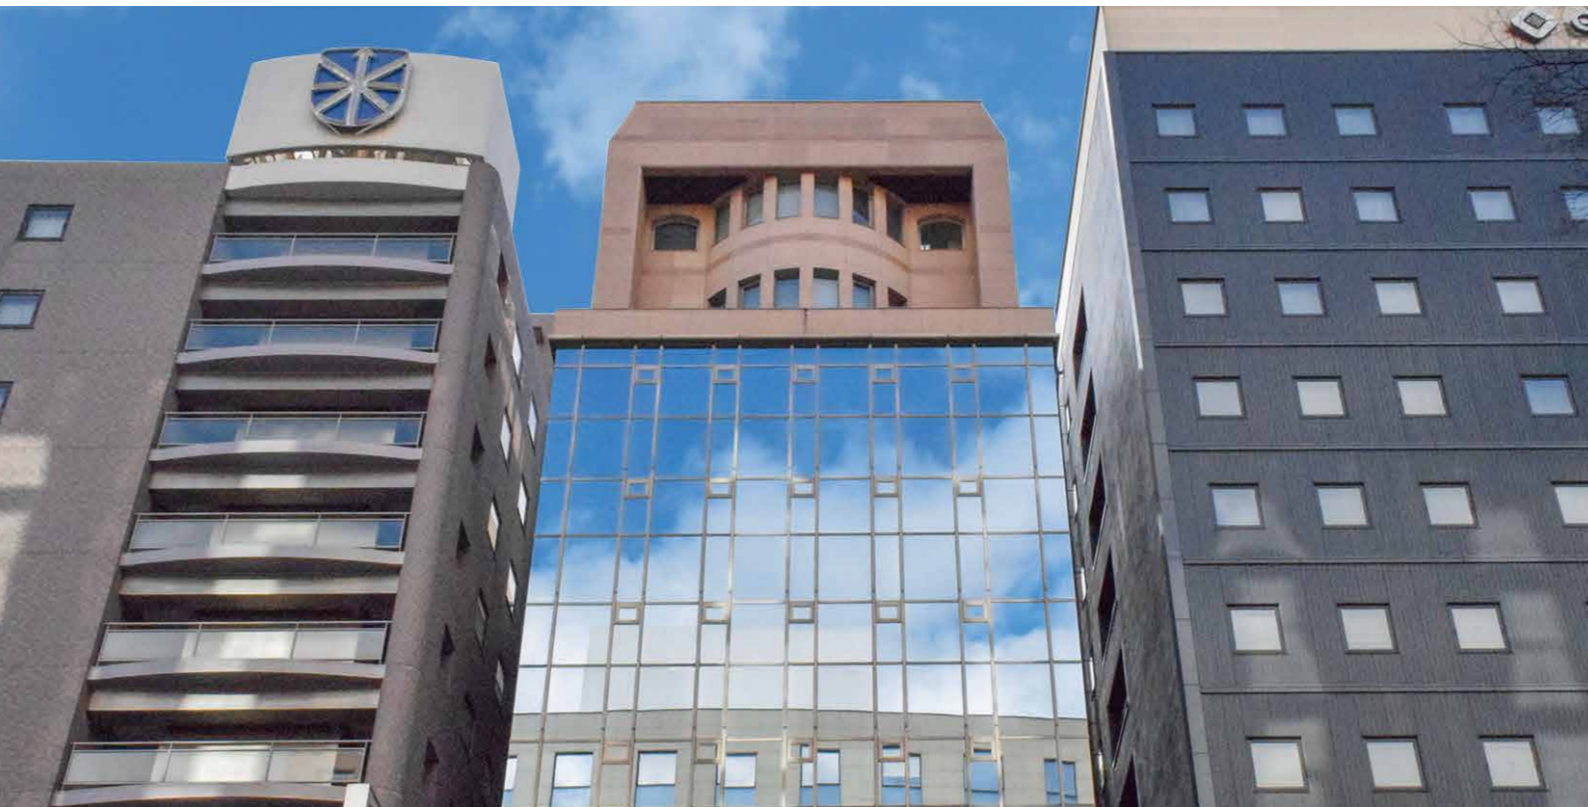

TKP 博多駅筑紫口ビジネスセンター

「博多駅」から徒歩2分。アクセス至便のリーズナブルな会議室。

アクセス至便でリーズナブル！
様々な用途でご利用可能な便利な会議室です。

□ 住 所

〒812-0012
福岡県福岡市博多区博多駅中央街 4-8
ユーコウビル 3F・7F・8F・9F

□ アクセス

JR・福岡市地下鉄「博多駅」筑紫口徒歩2分

※写真はイメージです。

TKP 貸会議室ネット

会場詳細

8名～72名収容の全15室。「博多駅」から徒歩2分で好立地です。

フロア	名称	面積 (㎡)	定員 (名)
3F	301	145	64
	302	23	8
	303	45	20
7F	701	151	72
	702	22	8
	703	43	16
8F	801	83	36
	802	62	28
	803	43	16
	804	22	8
9F	901	70	30
	902	41	16
	903	29	12
	904	38	16
	905	20	8