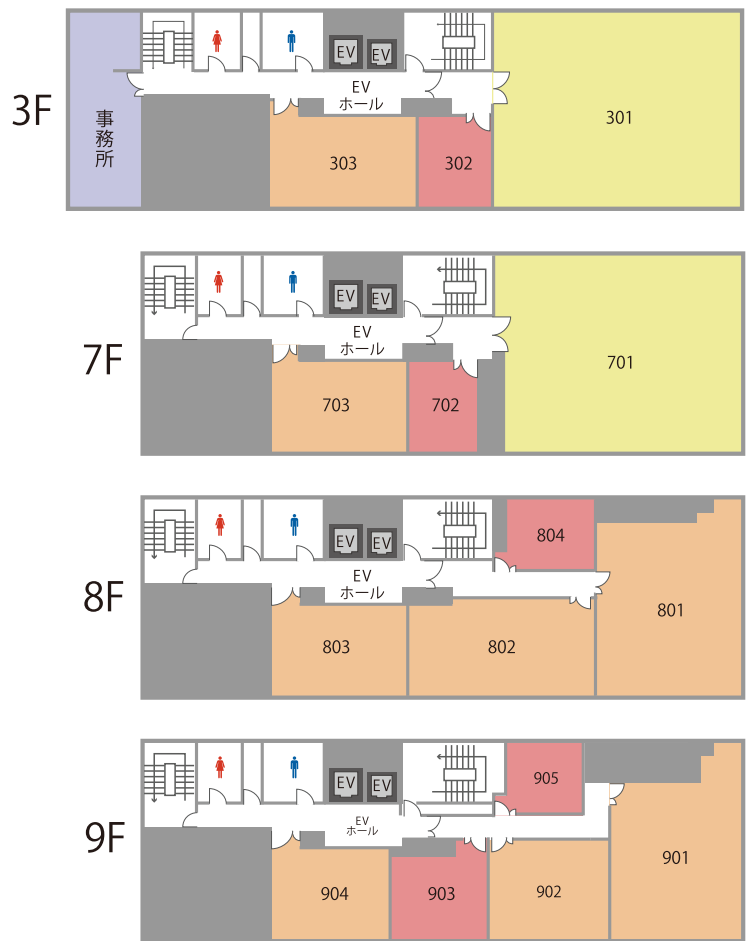

TKP 貸会議室ネット

会場詳細

8名～72名収容の全15室。「博多駅」から徒歩2分で好立地です。

フロア	名称	面積 (㎡)	定員 (名)
3F	301	145	64
	302	23	8
	303	45	20
7F	701	151	72
	702	22	8
	703	43	16
8F	801	83	36
	802	62	28
	803	43	16
	804	22	8
9F	901	70	30
	902	41	16
	903	29	12
	904	38	16
	905	20	8

- ※ 早朝 (8:00～9:00)、夜間 (20:00～22:00) にご利用の際は30%割増料金となります。
- ※ ご予約は定員30名未満の会場：2時間から、定員30名以上の会場：3時間から承ります。以降は30分単位でのご利用が可能です。
- ※ 会場レイアウトは現状でのお渡しとなります。
- ※ ご自由にレイアウトを変更していただいて結構です。(現状復帰不要)
- ※ *印は、口型の定員となります。それ以外はスクール2名掛けの定員です。
- ※ 常設備品：ホワイトボード・演台 (*印はホワイトボードのみとなります)