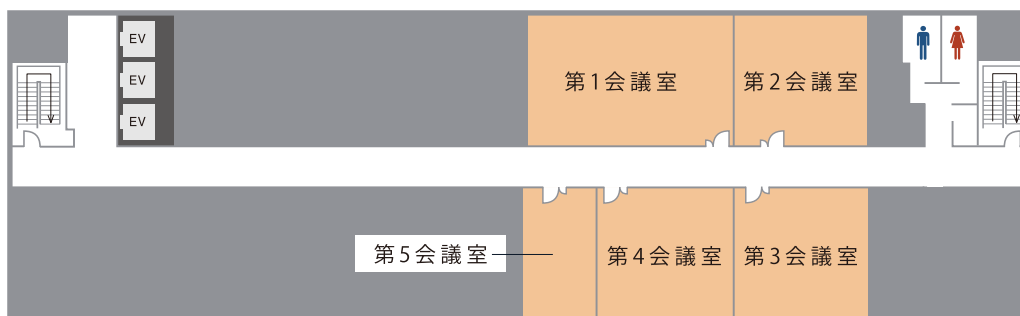

# 会場詳細

16名～60名収容の8室。用途に合わせてご利用下さい。

8F

9F

フロア	名称	面積 (㎡)	定員 (名)	フロア	名称	面積 (㎡)	定員 (名)
8F	第6会議室	62	24	9F	第2会議室	58	24
	第7会議室	93	46		第3会議室	58	24
	第8会議室	128	60		第4会議室	59	24
9F	第1会議室	94	46		第5会議室	34	16

※スクール形式利用時の定員数。