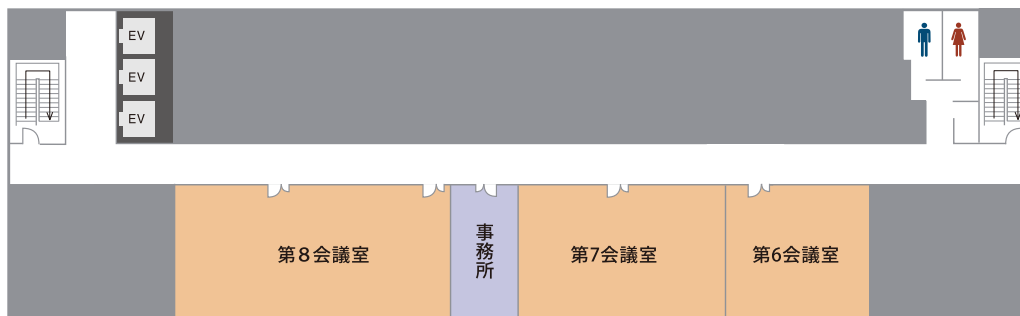

092-600-1361

受付時間  
9:00~18:00

全国の会場をお探しの方は

高品質の貸会議室を割安価格でご提供!

TKP 貸会議室ネット

TKP貸会議室ネット

検索

# 会場詳細

16名～60名収容の8室。用途に合わせてご利用下さい。

8F

9F

フロア	名称	面積 (㎡)	定員 (名)	フロア	名称	面積 (㎡)	定員 (名)
8F	第6会議室	62	24	9F	第2会議室	58	24
	第7会議室	93	46		第3会議室	58	24
	第8会議室	128	60		第4会議室	59	24
9F	第1会議室	94	46		第5会議室	34	16

※スクール形式利用時の定員数。