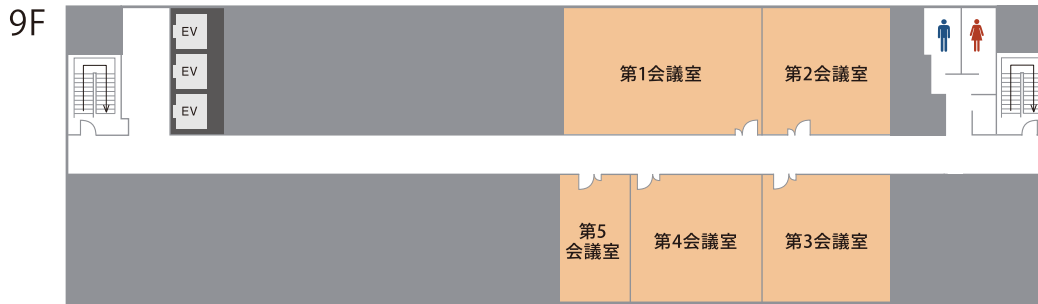

093-522-3080 受付時間 9:00~20:00

全国の会場をお探しの方は

高品質の貸会議室を割安価格でご提供!

TKP 貸会議室ネット

<http://www.kashikaigishitsu.net>

会場詳細

24名～126名収容の7室。用途に合わせてご利用下さい。

フロア	名称	面積 (㎡)	定員 (名)
8F	ホール A	154	126
	ホール B	128	90
9F	第1会議室	94	78
	第2会議室	58	36
	第3会議室	58	36
	第4会議室	59	36
	第5会議室	34	24

テーブルクロスも設置可能です。

近隣おすすめ会場

TKP 小倉駅前カンファレンスセンターの他、近隣に会議室を運営しております。

TKP小倉シティセンター

- 14㎡～281㎡ □ 8名～198名
- JR「小倉駅」南口 徒歩10分
- 北九州モノレール「且過駅」徒歩5分

緑豊かな環境に囲まれ、小倉城、魚町銀天街、且過市場は徒歩圏内に位置しています。400台収容可能な駐車場も隣接。

TKPガーデンシティ博多

- 62㎡～275㎡ □ 36名～183名
- JR・地下鉄「博多駅」博多口 徒歩5分