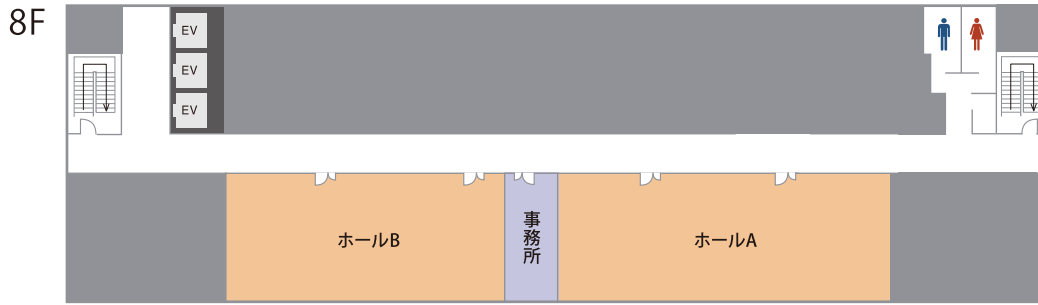

093-522-3080 受付時間 9:00~20:00

全国の会場をお探しの方は

高品質の貸会議室を割安価格でご提供!

TKP 貸会議室ネット

<http://www.kashikaigishitsu.net>

会場詳細

24名～126名収容の7室。用途に合わせてご利用下さい。

フロア	名称	面積 (㎡)	定員 (名)
8F	ホール A	154	126
	ホール B	128	90
9F	第1会議室	94	78
	第2会議室	58	36
	第3会議室	58	36
	第4会議室	59	36
	第5会議室	34	24

テーブルクロスも設置可能です。

近隣おすすめ会場

TKP 小倉駅前カンファレンスセンターの他、近隣に会議室を運営しております。

TKP小倉シティセンター

- 14㎡～281㎡ □ 8名～198名
- JR「小倉駅」南口 徒歩10分
- 北九州モノレール「且過駅」徒歩5分

緑豊かな環境に囲まれ、小倉城、魚町銀天街、且過市場は徒歩圏内に位置しています。400台収容可能な駐車場も隣接。

TKPガーデンシティ博多

- 62㎡～275㎡ □ 36名～183名
- JR・地下鉄「博多駅」博多口 徒歩5分