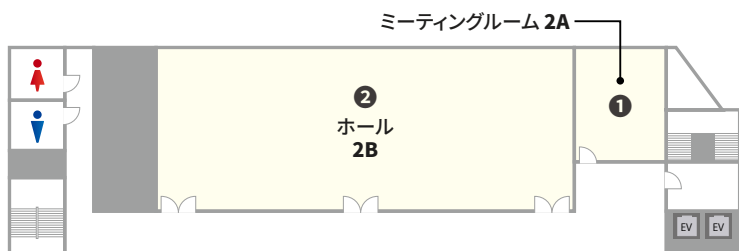

2F

4F

6F

窓の開閉可能

NO	部屋名	所在階(階)	面積(m²)	天井高(m)	収容人数(名)							備考
					スクール	島型	T字島	ロノ字	正餐	立食	シアター*	
①	ミーティングルーム 2A	2	28	2.5	12 (8)	6 (4)	9 (6)	12 (8)	-	-	21	窓の開閉可能
②	ホール 2B	2	191	2.5	156 (104)	108 (72)	90 (60)	72 (48)	-	-	195	窓の開閉可能
③	カンファレンスルーム 4A	4	76	2.4	48 (32)	36 (24)	45 (30)	30 (20)	-	-	60	窓の開閉可能
④	ミーティングルーム 6A	6	28	2.4	15 (10)	6 (4)	9 (6)	12 (8)	-	-	21	窓の開閉可能
⑤	ミーティングルーム 6B	6	27	2.4	15 (10)	6 (4)	9 (6)	12 (8)	-	-	21	窓の開閉可能
⑥	カンファレンスルーム 6C	6	115	2.4	87 (58)	54 (36)	54 (36)	48 (32)	-	-	110	窓の開閉可能
⑦	カンファレンスルーム 6D	6	66	2.4	42 (28)	36 (24)	36 (24)	30 (20)	-	-	65	窓の開閉可能

ご利用上の注意

※ 収容人数は、1テーブルにつき3名掛けもしくは最大限収容した場合の人数です。 ※ プロジェクターを設置する場合は表記の最大定員を収容できない場合がございます。 ※ 料金はお問合せください。
※ 3時間から予約を承ります。 ※ 飲食物の持込みは原則ご遠慮いただいております。持込みご希望の方は、別途持込料及び清掃料を頂戴する形でご相談を承ります。

* シアター形式は、別途レイアウト変更料がかかります。