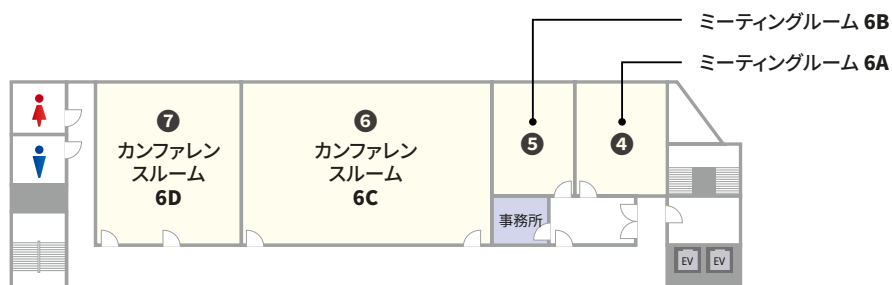

面 積 27㎡～191㎡ | 天 井 高 2.4m～2.5m

室 数 全7室

TKP札幌ホワイトビルカンファレンスセンター

株式会社ティーケーピー

本社：〒162-0844 東京都新宿区市谷八幡町8番地 TKP市ヶ谷ビル2階
お問合せ：03-4577-9269

K0176-303-N12 | 24.04

札幌駅より西へ直進徒歩5分
札幌駅西口エリアの会議室

TKP札幌ホワイトビルカンファレンスセンターは、JR札幌駅西口エリアに位置するアクセス抜群の会場です。バリエーションに富んだ全7室をご用意。会議をはじめ学会や懇親会など様々なご用途でご利用いただけます。

6F

窓の開閉可能

NO	部屋名	所在階(階)	面積(m ²)	天井高(m)	収容人数(名)							備考
					スクール	島型	T字島	ロノ字	正餐	立食	シアター*	
①	ミーティングルーム 2A	2	28	2.5	12 (8)	6 (4)	9 (6)	12 (8)	-	-	21	窓の開閉可能
②	ホール 2B	2	191	2.5	156 (104)	108 (72)	90 (60)	72 (48)	-	-	195	窓の開閉可能
③	カンファレンスルーム 4A	4	76	2.4	48 (32)	36 (24)	45 (30)	30 (20)	-	-	60	窓の開閉可能
④	ミーティングルーム 6A	6	28	2.4	15 (10)	6 (4)	9 (6)	12 (8)	-	-	21	窓の開閉可能
⑤	ミーティングルーム 6B	6	27	2.4	15 (10)	6 (4)	9 (6)	12 (8)	-	-	21	窓の開閉可能
⑥	カンファレンスルーム 6C	6	115	2.4	87 (58)	54 (36)	54 (36)	48 (32)	-	-	110	窓の開閉可能
⑦	カンファレンスルーム 6D	6	66	2.4	42 (28)	36 (24)	36 (24)	30 (20)	-	-	65	窓の開閉可能

ご利用上の注意

※ 収容人数は、1テーブルにつき3名掛けもしくは最大限収容した場合の人数です。 ※ プロジェクターを設置する場合は表記の最大定員を収容できない場合がございます。 ※ 料金はお問合せください。
 ※ 3時間から予約を承ります。 ※ 飲食物の持込みは原則ご遠慮いただいております。持込みご希望の方は、別途持込料及び清掃料を頂戴する形でご相談を承ります。

* シアター形式は、別途レイアウト変更料がかかります。