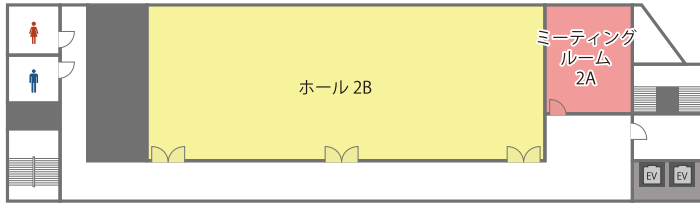

TKP 貸会議室ネット

<http://www.kashikaigishitsu.net>

会場詳細

12名～156名収容の全7室。
中小会議から、大人数での研修や懇親会など多目的にご利用下さい。

2F

4F

6F

フロア	名称	面積 (㎡)	定員 (名)
2F	ミーティングルーム 2A	28	12
	ホール 2B	191	156
4F	カンファレンスルーム 4A	76	48
6F	ミーティングルーム 6A	28	12
	ミーティングルーム 6B	27	12
	カンファレンスルーム 6C	115	87
	カンファレンスルーム 6D	66	42

※3時間からご予約を承ります。

近隣おすすめ会場

TKP 札幌ホワイトビルカンファレンスセンターの他、札幌駅至近に5拠点と大通駅至近に1拠点の会議室を運営しております。

【札幌駅至近】

TKP ガーデンシティ札幌駅前

□ 23 ㎡～199 ㎡ □ 12 名～165 名
□ JR「札幌駅」南口徒歩 5 分

「札幌駅」より徒歩5分でアクセス抜群。ビジネスホテルを併設したハイブリッド型会議室。

TKP 札幌駅カンファレンスセンター