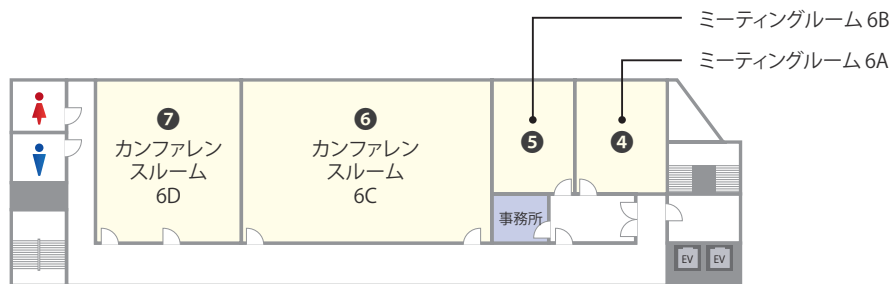

面 積 | 27㎡～191㎡ | 天 井 高 | 2.4m～2.5m

室 数 | 全7室

TKP札幌ホワイトビルカンファレンスセンター

株式会社ティーケーピー

本社：〒162-0844 東京都新宿区市谷八幡町8番地 TKP市ヶ谷ビル2階
お問合せ：03-4577-9269

K0176-303-N12 | 24.04

札幌駅より西へ直進徒歩5分
札幌駅西口エリアの会議室

TKP札幌ホワイトビルカンファレンスセンターは、JR札幌駅西口エリアに位置するアクセス抜群の会場です。バリエーションに富んだ全7室をご用意。会議をはじめ学会や懇親会など様々なご用途ご利用いただけます。

ご予約・お問合せ 9:00-18:00
011-600-2607

事務所直通 ご予約後はこちら
011-798-4763

全国の貸会議室をお探しなら
TKP 貸会議室ネット

2F

4F

6F

窓の開閉可能

NO	部屋名	所在階(階)	面積(m ²)	天井高(m)	収容人数(名)							備考
					スクール	島型	T字島	ロノ字	正餐	立食	シアター*	
①	ミーティングルーム 2A	2	28	2.5	12 (8)	6 (4)	9 (6)	12 (8)	-	-	21	
②	ホール 2B	2	191	2.5	156 (104)	108 (72)	90 (60)	72 (48)	-	-	195	
③	カンファレンスルーム 4A	4	76	2.4	48 (32)	36 (24)	45 (30)	30 (20)	-	-	60	
④	ミーティングルーム 6A	6	28	2.4	15 (10)	6 (4)	9 (6)	12 (8)	-	-	21	
⑤	ミーティングルーム 6B	6	27	2.4	15 (10)	6 (4)	9 (6)	12 (8)	-	-	21	
⑥	カンファレンスルーム 6C	6	115	2.4	87 (58)	54 (36)	54 (36)	48 (32)	-	-	110	
⑦	カンファレンスルーム 6D	6	66	2.4	42 (28)	36 (24)	36 (24)	30 (20)	-	-	65	

ご利用上の注意

※ 収容人数は、1テーブルにつき3名掛けもしくは最大限収容した場合の人数です。 ※ プロジェクターを設置する場合は表記の最大定員を収容できない場合がございます。 ※ 料金はお問合せください。
 ※ 3時間から予約を承ります。 ※ 飲食物の持込みは原則ご遠慮いただいております。持込みご希望の方は、別途持込料及び清掃料を頂戴する形でご相談を承ります。

* シアター形式は、別途レイアウト変更料がかかります。