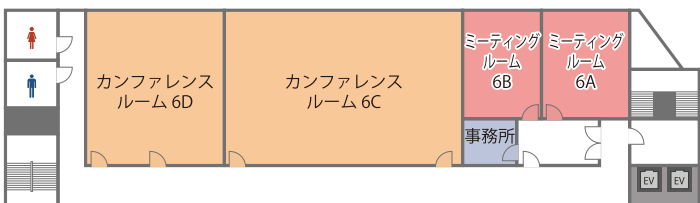

TKP 貸会議室ネット

<http://www.kashikaigishitsu.net>

会場詳細

12名～156名収容の全7室。
中小会議から、大人数での研修や懇親会など多目的にご利用下さい。

2F

4F

6F

フロア	名称	面積 (㎡)	定員 (名)
2F	ミーティングルーム 2A	28	12
	ホール 2B	191	156
4F	カンファレンスルーム 4A	76	48
6F	ミーティングルーム 6A	28	12
	ミーティングルーム 6B	27	12
	カンファレンスルーム 6C	115	87
	カンファレンスルーム 6D	66	42

※3時間からご予約を承ります。

近隣おすすめ会場

TKP 札幌ホワイトビルカンファレンスセンターの他、札幌駅至近に5拠点と大通駅至近に1拠点の会議室を運営しております。

【札幌駅至近】

TKP ガーデンシティ札幌駅前

□ 23 ㎡～199 ㎡ □ 12 名～165 名
□ JR「札幌駅」南口徒歩 5 分

「札幌駅」より徒歩5分でアクセス抜群。ビジネスホテルを併設したハイブリッド型会議室。

TKP 札幌駅カンファレンスセンター

□ 29 ㎡～199 ㎡ □ 12 名～180 名
□ JR「札幌駅」北口徒歩 2 分

新千歳空港から JR 利用でも快適にアクセスできる好条件な貸会議施設です。

TKP 札幌カンファレンスセンター

□ 19 ㎡～176 ㎡ □ 12 名～165 名
□ 地下鉄南北線「さっぽろ駅」9 番出口徒歩 4 分

ご利用用途・人数に応じた様々なタイプの会議室を多数ご用意しております。

TKP 札幌ビジネスセンター

□ 23 ㎡～141 ㎡ □ 12 名～120 名
□ 地下鉄南北線「さっぽろ駅」9 番出口直結

会議・研修・セミナー・説明会・展示会などフレキシブルに対応が可能です。

TKP 札幌ビジネスセンター赤れんが前

□ 23 ㎡～192 ㎡ □ 12 名～162 名
□ 地下鉄南北線「さっぽろ駅」10 番出口徒歩 2 分

ご利用用途・人数に応じた様々なタイプの会議室を多数ご用意しております。

【大通駅至近】

TKP ガーデンシティ アパホテル札幌

□ 33 ㎡～250 ㎡ □ 18 名～183 名
□ 地下鉄南北線「大通駅」徒歩 5 分
□ 地下鉄東豊線「大通駅」徒歩 5 分
□ 地下鉄東西線「大通駅」徒歩 5 分