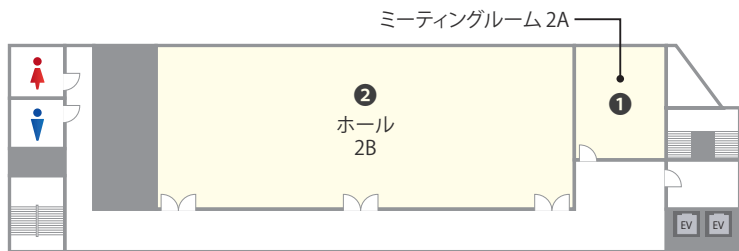

面 積 | 27㎡～191㎡ | 天 井 高 | 2.4m～2.5m

室 数 | 全7室

TKP札幌ホワイトビルカンファレンスセンター

株式会社ティーケーピー

本社：〒162-0844 東京都新宿区市谷八幡町8番地 TKP市ヶ谷ビル2階
お問合せ：03-4577-9269

K0176-303-N12 | 24.04

札幌駅より西へ直進徒歩5分
札幌駅西口エリアの会議室

TKP札幌ホワイトビルカンファレンスセンターは、JR札幌駅西口エリアに位置するアクセス抜群の会場です。バリエーションに富んだ全7室をご用意。会議をはじめ学会や懇親会など様々なご用途ご利用いただけます。

ご予約・お問合せ 9:00-18:00
011-600-2607

事務所直通 ご予約後はこちら
011-798-4763

全国の貸会議室をお探しなら
TKP 貸会議室ネット

2F

4F

6F

窓の開閉可能

NO	部屋名	所在階(階)	面積(m ²)	天井高(m)	収容人数(名)							備考
					スクール	島型	T字島	ロノ字	正餐	立食	シアター*	
①	ミーティングルーム 2A	2	28	2.5	12 (8)	6 (4)	9 (6)	12 (8)	-	-	21	
②	ホール 2B	2	191	2.5	156 (104)	108 (72)	90 (60)	72 (48)	-	-	195	
③	カンファレンスルーム 4A	4	76	2.4	48 (32)	36 (24)	45 (30)	30 (20)	-	-	60	
④	ミーティングルーム 6A	6	28	2.4	15 (10)	6 (4)	9 (6)	12 (8)	-	-	21	
⑤	ミーティングルーム 6B	6	27	2.4	15 (10)	6 (4)	9 (6)	12 (8)	-	-	21	
⑥	カンファレンスルーム 6C	6	115	2.4	87 (58)	54 (36)	54 (36)	48 (32)	-	-	110	
⑦	カンファレンスルーム 6D	6	66	2.4	42 (28)	36 (24)	36 (24)	30 (20)	-	-	65	

ご利用上の注意

※ 収容人数は、1テーブルにつき3名掛けもしくは最大限収容した場合の人数です。 ※ プロジェクターを設置する場合は表記の最大定員を収容できない場合がございます。 ※ 料金はお問合せください。
 ※ 3時間から予約を承ります。 ※ 飲食物の持込みは原則ご遠慮いただいております。持込みご希望の方は、別途持込料及び清掃料を頂戴する形でご相談を承ります。

* シアター形式は、別途レイアウト変更料がかかります。