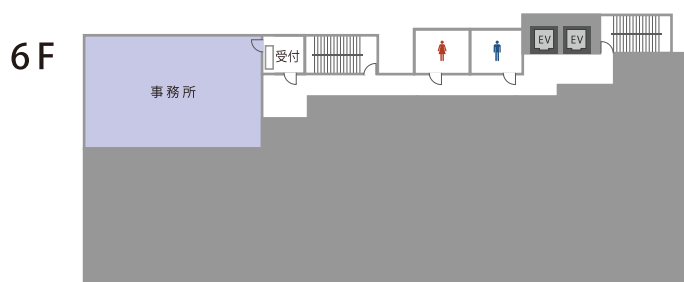

# 会場詳細

48名～81名収容の全7室。

人数や用途に合わせてレイアウト変更も承ります。

フロア	名称	面積(㎡)	定員(名)
2F	カンファレンスルーム 2A	76	48
	カンファレンスルーム 2B	120	81
	カンファレンスルーム 2C	80	48
	カンファレンスルーム 2D	80	48
3F	カンファレンスルーム 3A	80	48
	カンファレンスルーム 3B	120	81
	カンファレンスルーム 3C	80	48