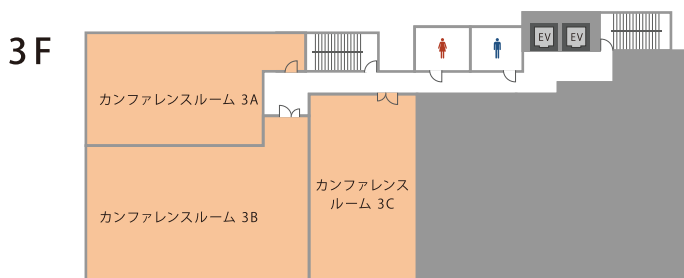

# 会場詳細

48名～81名収容の全7室。

人数や用途に合わせてレイアウト変更も承ります。

フロア	名称	面積(㎡)	定員(名)
2F	カンファレンスルーム 2A	76	48
	カンファレンスルーム 2B	120	81
	カンファレンスルーム 2C	80	48
	カンファレンスルーム 2D	80	48
3F	カンファレンスルーム 3A	80	48
	カンファレンスルーム 3B	120	81
	カンファレンスルーム 3C	80	48