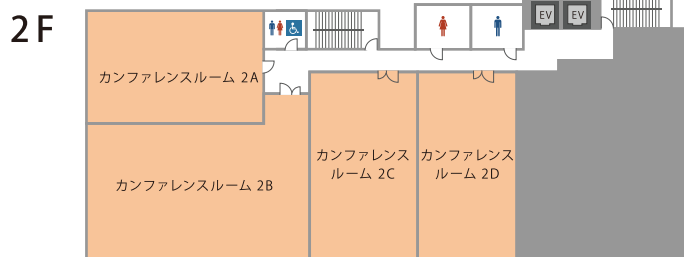

# 会場詳細

48名～81名収容の全7室。

人数や用途に合わせてレイアウト変更も承ります。

フロア	名称	面積(㎡)	定員(名)
2F	カンファレンスルーム 2A	76	48
	カンファレンスルーム 2B	120	81
	カンファレンスルーム 2C	80	48
	カンファレンスルーム 2D	80	48
3F	カンファレンスルーム 3A	80	48
	カンファレンスルーム 3B	120	81
	カンファレンスルーム 3C	80	48