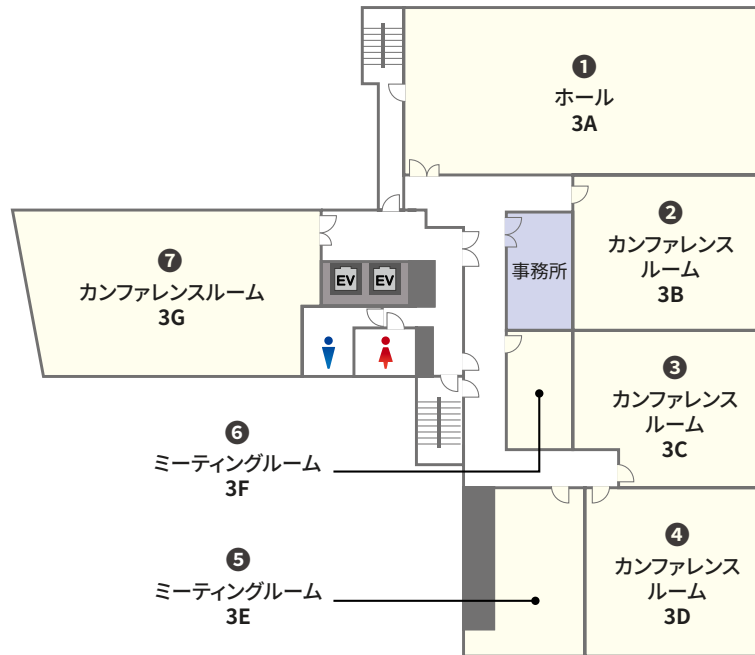

ご予約・お問合せ 9:00-18:00
☎ **03-4577-9269**

事務所直通 ご予約後はこちら
☎ **03-3235-2821**

全国の貸会議室をお探しなら
TKP 貸会議室ネット

3F

施設内の360度画像を
ご覧いただけます。

会場一覧

窓の開閉可能

NO	部屋名	所在階 (階)	面積 (㎡)	天井高 (m)	収容人数 (名)							備考
					スクール	島型	T字島	ロノ字	正餐	立食	シアター*	
①	ホール 3A	3	136.02	2.62	123	108	72	54	48	80	153	
②	カンファレンスルーム 3B	3	69.04	2.62	54	54	36	30	24	40	66	
③	カンファレンスルーム 3C	3	65.52	2.62	48	48	36	30	24	40	60	
④	カンファレンスルーム 3D	3	71.18	2.62	51	48	36	30	24	40	58	
⑤	ミーティングルーム 3E	3	33.45	2.62	12	12	9	18	-	-	25	
⑥	ミーティングルーム 3F	3	18.62	2.62	9	6	9	12	-	-	12	
⑦	カンファレンスルーム 3G	3	103.55	2.62	87	72	54	42	30	50	108	

* シアター形式は、別途レイアウト変更料がかかります。

ご利用上の注意

※ 収容人数は、1テーブルにつき3名掛けもしくは最大限収容した場合の人数です。 ※ プロジェクターを設置する場合は表記の最大定員を収容できない場合がございます。 ※ 料金はお問合せください。

※ オプションサービス・備品のお申し込み、レイアウトを変更される場合は、ご利用日の3営業日前までにご連絡ください。 ※ 飲食物の持込みは原則ご遠慮いただいております。持込みご希望の方は、別途持込料及び清掃料を頂戴する形でご相談を承ります。