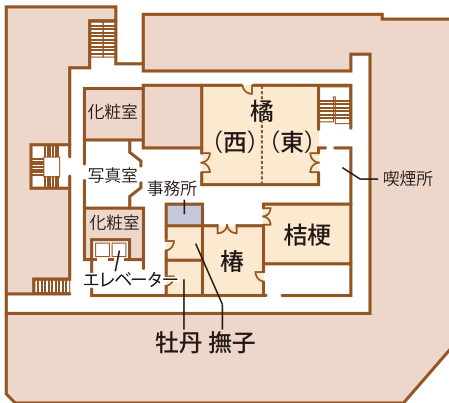

TKPガーデンシティ京都では、パーティー料理、軽食、
お弁当等のオリジナルプランをご用意しております。

決算説明会・IR説明会プラン

音響照明、美術制作も含め専任スタッフがきめ細やかに
対応致します。

全12室、6名から136名収容可能

レセプションパーティー、学会、講演会、展示会など様々な用途にご利用頂ける全12室の多目的スペース。京都タワーホテル6F、9Fの会場のご予約も承っており、ご宴会の開催にご好評頂いております。

会場一覧 レイアウト変更、お部屋のジョイント等、フレキシブルに対応致します。

2F

7F

| 宴会場名 | 面積 (m ²) | 収容人数(名) | | | | |
|-----------|----------------------|---------|------|-----|-----|----|
| | | スクール | シアター | 口の字 | T字島 | 島型 |
| 桜(さくら) | 122 | 88 | 131 | 44 | 60 | 56 |
| 山吹(やまぶき) | 99 | 70 | 95 | 36 | 48 | 44 |
| 睡蓮(すいれん) | 66 | 63 | 84 | 42 | 45 | 48 |
| 皐月(さつき) | 39 | 24 | 41 | 24 | 18 | 24 |
| 雪柳(ゆきやなぎ) | 27 | 15 | — | 12 | 18 | 12 |
| 紅葉(もみじ) | 17 | 9 | — | — | 9 | 6 |
| 橋(たちばな) | 166 | 105 | 136 | — | 81 | 78 |
| 橋(東) | 83 | 45 | 75 | 36 | 36 | 36 |
| 橋(西) | 83 | 45 | 75 | 36 | 36 | 36 |
| 椿(つばき) | 66 | 30 | 60 | 24 | 36 | 30 |
| 桔梗(ききょう) | 64 | 36 | 65 | 30 | 36 | 36 |
| 撫子(なでしこ) | 17 | 9 | — | 12 | 9 | 6 |
| 牡丹(ぼたん) | 17 | 9 | — | — | 9 | 6 |