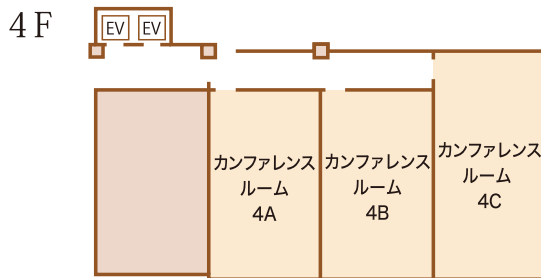

TKPガーデンシティ京都では、パーティー料理、軽食、
お弁当等のオリジナルプランをご用意しております。

決算説明会・IR説明会プラン

音響照明、美術制作も含め専任スタッフがきめ細やかに
対応致します。

全16室、6名から150名収容可能

レセプションパーティー、学会、講演会、展示会など様々な用途にご利用頂ける全16室の多目的スペース。
京都タワーホテル6F、9Fの会場のご予約も承っており、ご宴会の開催にご好評頂いております。

会場一覧

宴会場名	面積 (㎡)	収容人数(名)					
		スクール	シアター	ロの字	T字島	島型	
2F	桜(さくら)	122	88	131	44	60	56
	山吹(やまぶき)	99	70	95	36	48	44
	睡蓮(すいれん)	66	63	73	42	45	48
	皐月(さつき)	39	24	41	24	18	24
	雪柳(ゆきやなぎ)	27	15	—	12	18	12
	紅葉(もみじ)	17	—	—	—	9	6
4F	カンファレンスルーム4A	79	48	95	36	45	42
	カンファレンスルーム4B	79	51	102	42	54	54
	カンファレンスルーム4C	96	66	130	48	63	54
7F	橘(たちばな)	166	102	150	—	81	78
	橘(東)	83	45	75	36	36	36
	橘(西)	83	45	75	36	36	36
	椿(つばき)	66	30	60	24	36	30
	桔梗(ききょう)	64	36	65	30	36	36
	撫子(なでしこ)	17	—	—	12	9	6
牡丹(ぼたん)	17	—	—	—	9	6	