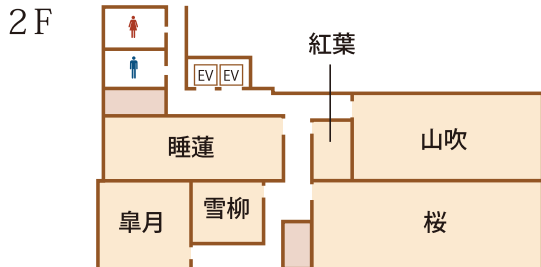

TKPガーデンシティ京都では、パーティー料理、軽食、
お弁当等のオリジナルプランをご用意しております。

決算説明会・IR説明会プラン

音響照明、美術制作も含め専任スタッフがきめ細やかに
対応致します。

全16室、6名から150名収容可能

レセプションパーティー、学会、講演会、展示会など様々な用途にご利用頂ける全16室の多目的スペース。
京都タワーホテル6F、9Fの会場のご予約も承っており、ご宴会の開催にご好評頂いております。

会場一覧

宴会場名	面積 (㎡)	収容人数(名)					
		スクール	シアター	ロの字	T字島	島型	
2F	桜(さくら)	122	88	131	44	60	56
	山吹(やまぶき)	99	70	95	36	48	44
	睡蓮(すいれん)	66	63	73	42	45	48
	皐月(さつき)	39	24	41	24	18	24
	雪柳(ゆきやなぎ)	27	15	—	12	18	12
	紅葉(もみじ)	17	—	—	—	9	6
4F	カンファレンスルーム4A	79	48	95	36	45	42
	カンファレンスルーム4B	79	51	102	42	54	54
	カンファレンスルーム4C	96	66	130	48	63	54
7F	橘(たちばな)	166	102	150	—	81	78
	橘(東)	83	45	75	36	36	36
	橘(西)	83	45	75	36	36	36
	椿(つばき)	66	30	60	24	36	30
	桔梗(ききょう)	64	36	65	30	36	36
	撫子(なでしこ)	17	—	—	12	9	6
牡丹(ぼたん)	17	—	—	—	9	6	