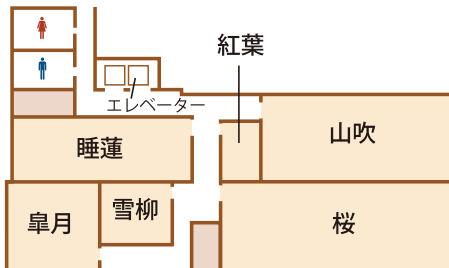

TKPガーデンシティ京都では、パーティー料理、軽食、
お弁当等のオリジナルプランをご用意しております。

決算説明会・IR説明会プラン

音響照明、美術制作も含め専任スタッフがきめ細やかに
対応致します。

全12室、6名から136名収容可能

レセプションパーティー、学会、講演会、展示会など様々な用途にご利用頂ける全12室の多目的スペース。京都タワーホテル6F、9Fの会場のご予約も承っており、ご宴会の開催にご好評頂いております。

会場一覧 レイアウト変更、お部屋のジョイント等、フレキシブルに対応致します。

2F

7F

| 宴会場名 | 面積 (m ²) | 収容人数(名) | | | | |
|-----------|----------------------|---------|------|-----|-----|----|
| | | スクール | シアター | 口の字 | T字島 | 島型 |
| 桜(さくら) | 122 | 88 | 131 | 44 | 60 | 56 |
| 山吹(やまぶき) | 99 | 70 | 95 | 36 | 48 | 44 |
| 睡蓮(すいれん) | 66 | 63 | 84 | 42 | 45 | 48 |
| 皐月(さつき) | 39 | 24 | 41 | 24 | 18 | 24 |
| 雪柳(ゆきやなぎ) | 27 | 15 | — | 12 | 18 | 12 |
| 紅葉(もみじ) | 17 | 9 | — | — | 9 | 6 |
| 橋(たちばな) | 166 | 105 | 136 | — | 81 | 78 |
| 橋(東) | 83 | 45 | 75 | 36 | 36 | 36 |
| 橋(西) | 83 | 45 | 75 | 36 | 36 | 36 |
| 椿(つばき) | 66 | 30 | 60 | 24 | 36 | 30 |
| 桔梗(ききょう) | 64 | 36 | 65 | 30 | 36 | 36 |
| 撫子(なでしこ) | 17 | 9 | — | 12 | 9 | 6 |
| 牡丹(ぼたん) | 17 | 9 | — | — | 9 | 6 |