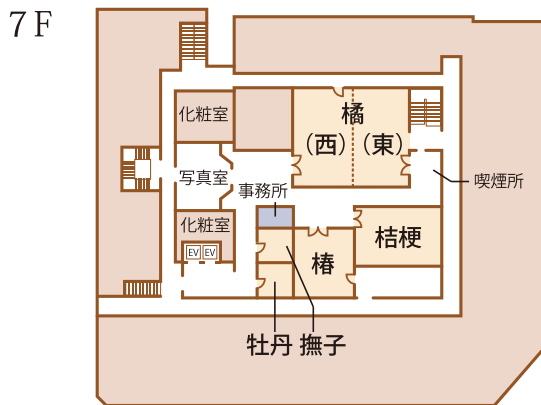

TKPガーデンシティ京都では、パーティー料理、軽食、
お弁当等のオリジナルプランをご用意しております。

決算説明会・IR説明会プラン

音響照明、美術制作も含め専任スタッフがきめ細やかに
対応致します。

全16室、6名から150名収容可能

レセプションパーティー、学会、講演会、展示会など様々な用途にご利用頂ける全16室の多目的スペース。
京都タワーホテル6F、9Fの会場のご予約も承っており、ご宴会の開催にご好評頂いております。

会場一覧

宴会場名	面積 (㎡)	収容人数(名)					
		スクール	シアター	ロの字	T字島	島型	
2F	桜(さくら)	122	88	131	44	60	56
	山吹(やまぶき)	99	70	95	36	48	44
	睡蓮(すいれん)	66	63	73	42	45	48
	皐月(さつき)	39	24	41	24	18	24
	雪柳(ゆきやなぎ)	27	15	—	12	18	12
	紅葉(もみじ)	17	—	—	—	9	6
4F	カンファレンスルーム4A	79	48	95	36	45	42
	カンファレンスルーム4B	79	51	102	42	54	54
	カンファレンスルーム4C	96	66	130	48	63	54
7F	橘(たちばな)	166	102	150	—	81	78
	橘(東)	83	45	75	36	36	36
	橘(西)	83	45	75	36	36	36
	椿(つばき)	66	30	60	24	36	30
	桔梗(ききょう)	64	36	65	30	36	36
	撫子(なでしこ)	17	—	—	12	9	6
牡丹(ぼたん)	17	—	—	—	9	6	