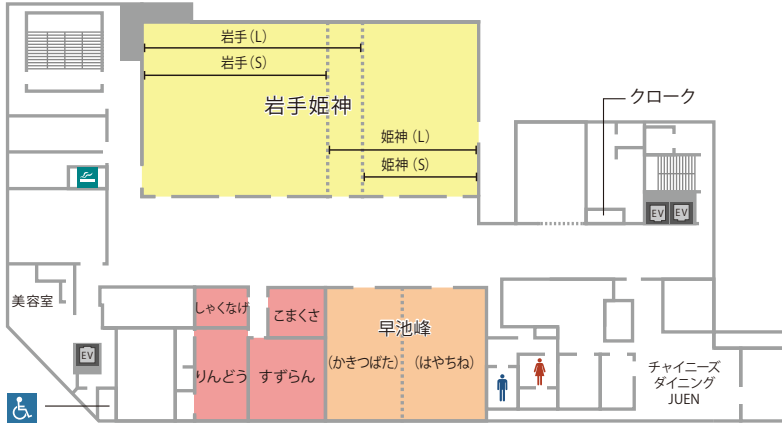

TKP 貸会議室ネット

会場詳細

12名～280名収容の全6室。
 中小会議から大人数の研修や懇親会まで
 多岐にわたって、ご利用頂ける施設です。

4F

フロア	名称	面積 (㎡)	定員(名) スクール
4F	岩手姫神	528	280
	岩手(L)	346	168
	岩手(S)	280	126
	姫神(L)	248	96
	姫神(S)	182	64
	早池峰 (かきつばた+はやちね)	175	-
	はやちね	85	30
	かきつばた	90	30
	すずらん	50	18
	りんどう	45	12
	こまくさ	25	-
	しゃくなげ	20	-

近隣おすすめ会場

TKP メトロポリタン盛岡カンファレンスセンター 本館の他、至近におすすめの会議室がございます。

TKP メトロポリタン盛岡カンファレンスセンター NEW WING

- 20㎡～1000㎡
- 20名～400名
- JR「盛岡駅」徒歩3分
- 東北自動車道「盛岡IC」より車で約10分
- 「いわて花巻空港」より車で約40分

天井高約6mの開放感ある会場など、大小様々な会議室があり、レセプションや会議などフレキシブルにご利用いただけます。