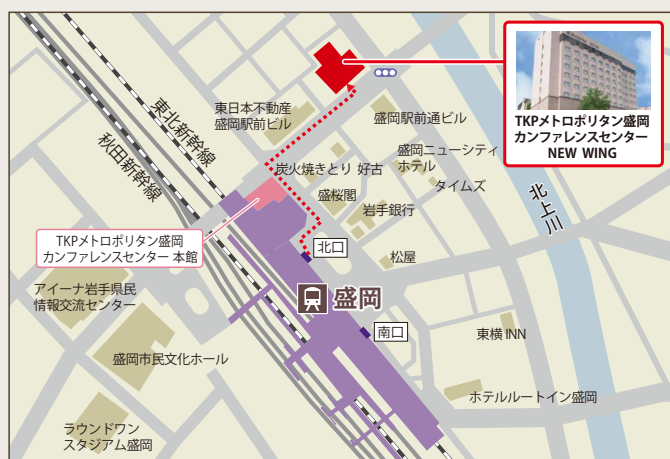

# TKP TKP メトロポリタン盛岡カンファレンスセンター NEW WING

JR盛岡駅徒歩3分！ 駅ビル直結の本館とも至近。

盛岡駅から徒歩3分の好立地。  
メインバンケットは天井の高さ約6mと開放的。  
ご披露宴会場やレセプション、会議に。

□ 住 所 〒020-0033  
岩手県盛岡市盛岡駅北通2-27  
ホテルメトロポリタン盛岡 NEW WING 3F/4F/11F

□ アクセス JR盛岡駅 徒歩3分  
東北自動車道 盛岡ICより車で約10分  
いわて花巻空港より車で約40分

# 会場詳細

定員20名～400名様まで収容可能!!

盛岡駅 徒歩3分のバリエーションに富んだ全7部屋。

(2名掛の場合)

フロア	名称	面積 (㎡)	定員(名)
			スクール
11F	スカイバンケットギャラクシー	300	96
	スカイバンケットマーキュリー	90	20
5F	ルビー	20	-
	サファイア	25	-
	エメラルド	25	-
4F	メトロポリタンホール	1000	400
	メトロポリタンホール東西	680	240
	メトロポリタンホール東南	650	240
	メトロポリタンホール西	340	132
	メトロポリタンホール東	340	132
	メトロポリタンホール南	310	132
3F	星雲	300	132
	星雲西	150	48
	星雲東	150	48
	桐	110	32
	きり	55	-
	ふじ	55	-
	桂	85	20
	かつら	40	-
	かえで	45	-
	桜	22	-

### TKPメトロポリタン盛岡カンファレンスセンター 本館

- 20㎡～528㎡
- 12名～280名
- JR「盛岡駅」徒歩1分  
東北自動車道「盛岡IC」より車で約10分
- 「いわて花巻空港」より車で約40分

駅ビル直結で快適アクセス。盛岡駅に一番近いホテル内宴会場。