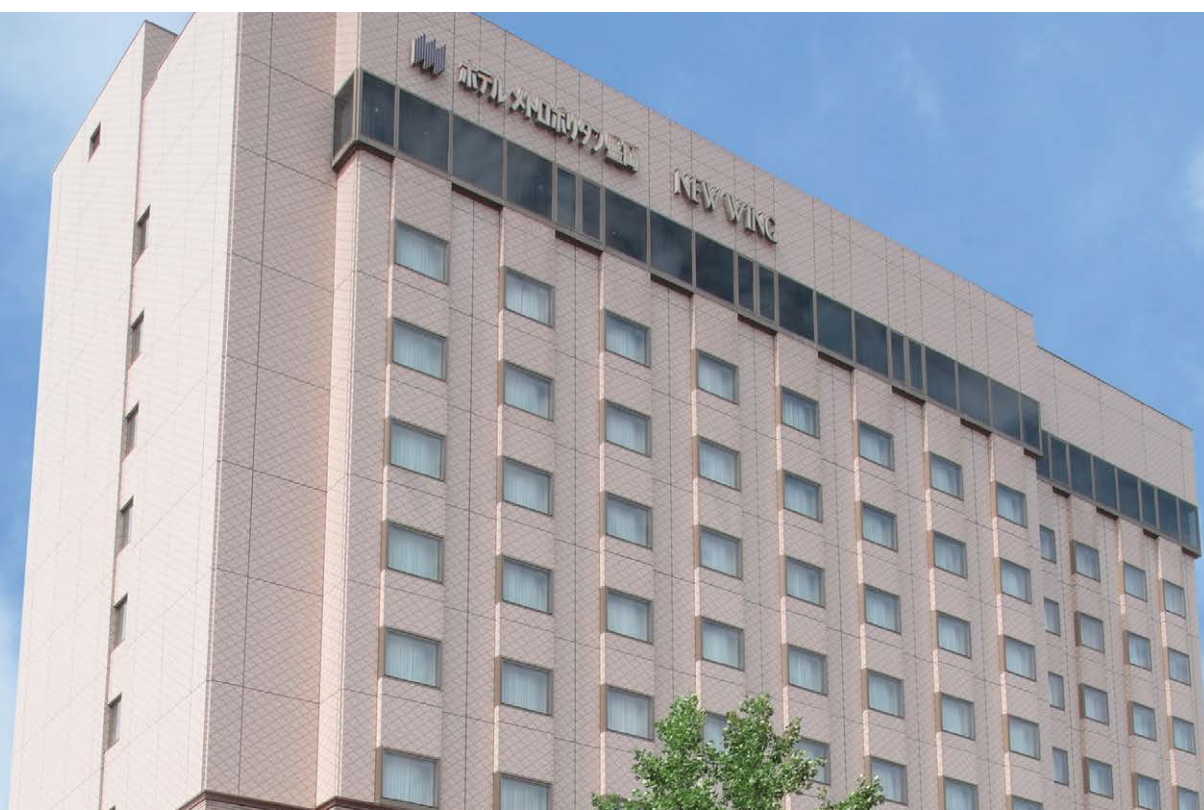

# TKP TKP メトロポリタン盛岡カンファレンスセンター NEW WING

JR盛岡駅徒歩3分！ 駅ビル直結の本館とも至近。

盛岡駅から徒歩3分の好立地。  
メインバンケットは天井の高さ約6mと開放的。  
ご披露宴会場やレセプション、会議に。

□ 住 所 〒020-0033  
岩手県盛岡市盛岡駅北通2-27  
ホテルメトロポリタン盛岡 NEW WING 3F/4F/11F

□ アクセス JR盛岡駅 徒歩3分  
東北自動車道 盛岡ICより車で約10分  
いわて花巻空港より車で約40分