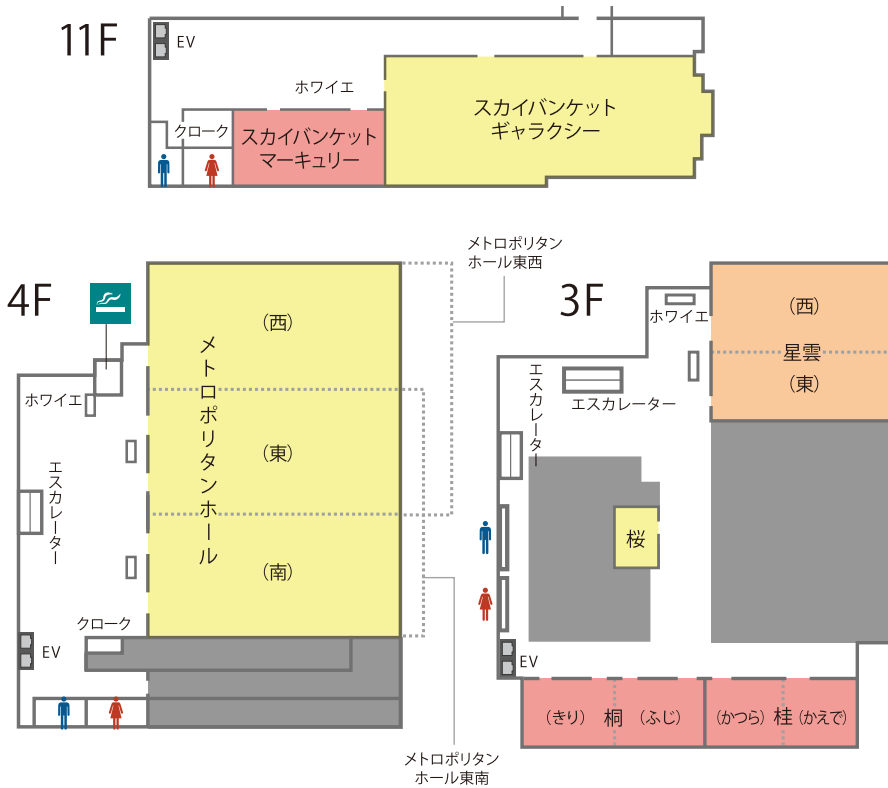

# TKP TKP メトロポリタン盛岡カンファレンスセンター NEW WING

JR盛岡駅徒歩3分！ 駅ビル直結の本館とも至近。

盛岡駅から徒歩3分の好立地。  
メインバンケットは天井の高さ約6mと開放的。  
ご披露宴会場やレセプション、会議に。

- 住 所 〒020-0033  
岩手県盛岡市盛岡駅北通2-27  
ホテルメトロポリタン盛岡 NEW WING 3F/4F/11F
- アクセス JR盛岡駅 徒歩3分  
東北自動車道 盛岡ICより車で約10分  
いわて花巻空港より車で約40分

# 会場詳細

定員30名～700名様まで収容可能!!

盛岡駅 徒歩3分のバリエーションに富んだ全7部屋。

フロア	名称	面積 (㎡)	定員(名)	
			スクール	正餐
11F	スカイバンケットギャラクシー	300	140	150
	スカイバンケットマーキュリー	90	30	40
5F	ルビー	20	-	-
	サファイア	25	-	-
	エメラルド	25	-	-
4F	メトロポリタンホール	1000	700	500
	メトロポリタンホール東西	680	360	-
	メトロポリタンホール東南	650	360	-
	メトロポリタンホール西	340	200	-
	メトロポリタンホール東	340	200	-
	メトロポリタンホール南	310	200	-
3F	星雲	300	200	150
	星雲西	150	72	-
	星雲東	150	72	-
	桐	110	50	60
	きり	55	-	-
	ふじ	55	-	-
	桂	85	30	40
	かつら	40	-	-
	かえで	45	-	-
	桜	22	-	-

### TKPメトロポリタン盛岡カンファレンスセンター 本館

- 20㎡～528㎡
- 10名～600名
- JR「盛岡駅」徒歩1分  
東北自動車道「盛岡IC」より車で約10分  
「いわて花巻空港」より車で約40分

駅ビル直結で快適アクセス。盛岡駅に一番近いホテル内宴会場。