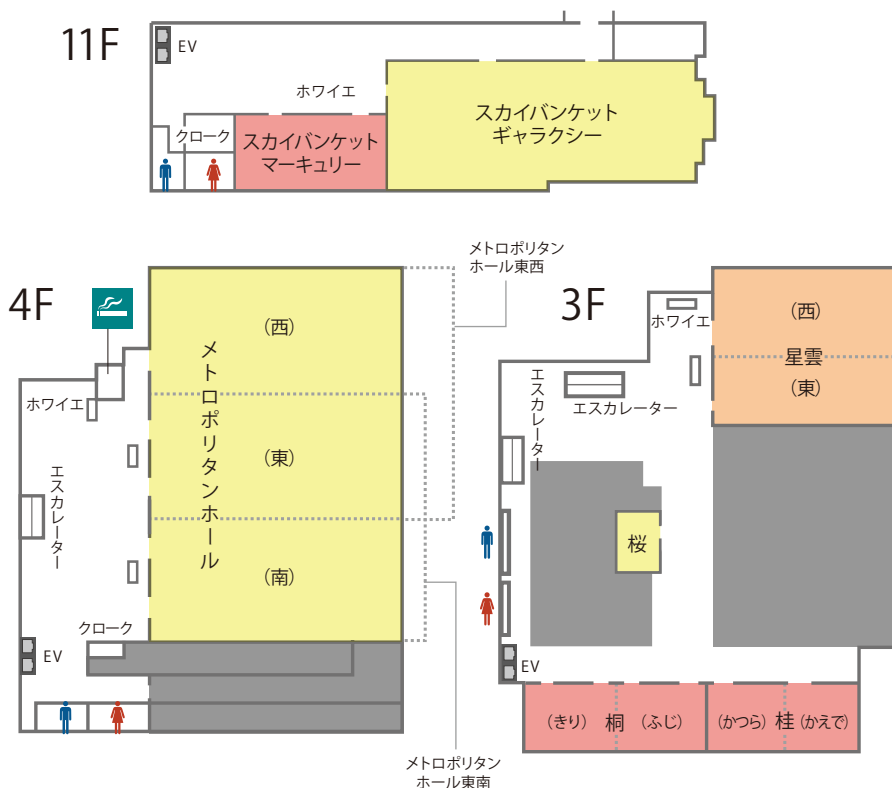

# TKP TKP メトロポリタン盛岡カンファレンスセンター NEW WING

JR盛岡駅徒歩3分！ 駅ビル直結の本館とも至近。

盛岡駅から徒歩3分の好立地。  
メインバンケットは天井の高さ約6mと開放的。  
ご披露宴会場やレセプション、会議に。

□ 住 所 〒020-0033  
岩手県盛岡市盛岡駅北通2-27  
ホテルメトロポリタン盛岡 NEW WING 3F/4F/11F

□ アクセス JR盛岡駅 徒歩3分  
東北自動車道 盛岡ICより車で約10分  
いわて花巻空港より車で約40分

## 会場のお問合せ・ご予約

ホームページまたは、お電話よりお気軽にご連絡ください。

□ ホームページ

TKP メトロポリタン盛岡カンファレンスセンター NEW WING

□ 予約センター

**022-200-2607** 受付時間  
9:00~18:00

全国の会場をお探しの方は

高品質の貸会議室を割安価格でご提供！

# 会場詳細

定員20名～400名様まで収容可能!!

盛岡駅 徒歩3分のバリエーションに富んだ全7部屋。

(2名掛の場合)

フロア	名称	面積 (㎡)	定員(名)
			スクール
11F	スカイバンケットギャラクシー	300	96
	スカイバンケットマーキュリー	90	20
5F	ルビー	20	-
	サファイア	25	-
	エメラルド	25	-
4F	メトロポリタンホール	1000	400
	メトロポリタンホール東西	680	240
	メトロポリタンホール東南	650	240
	メトロポリタンホール西	340	132
	メトロポリタンホール東	340	132
	メトロポリタンホール南	310	132
3F	星雲	300	132
	星雲西	150	48
	星雲東	150	48
	桐	110	32
	きり	55	-
	ふじ	55	-
	桂	85	20
	かつら	40	-
	かえで	45	-
	桜	22	-

※現在、レイアウトは当社ガイドラインに従い、2名掛け以下の収容人数に変更しております。