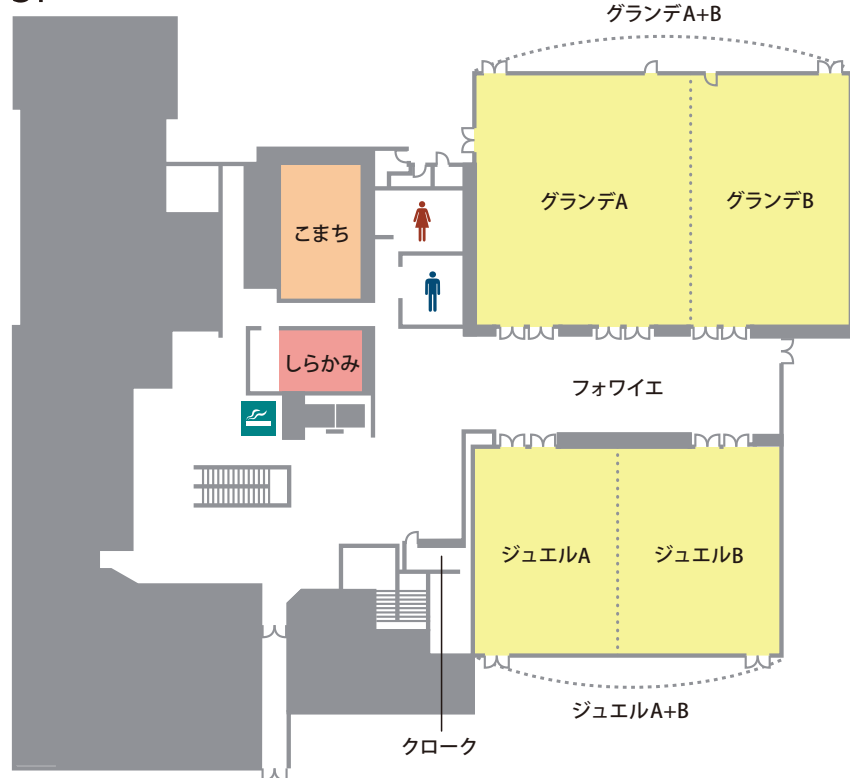

TKP 貸会議室ネット

TKP 貸会議室ネット

会場詳細

4名～375名収容の全11室。
 充実の設備を備えた
 気品あふれるバンケットホール。
 記念パーティやレセプション、
 少人数のご会食など多様な
 ニーズにお応えできる大中小の
 宴会場をご用意しています。

(3名掛の場合)

フロア	名称	面積 (㎡)	定員(名)
			スクール
3F	グランデA+B	500	375
	グランデA	280	198
	グランデB	220	150
	ジュエルA+B	340	225
	ジュエルA	150	96
	ジュエルB	190	114
	こまち	78	48
4F	しらかみ	38	12
	ルーチェ	114	72
	ペガ	27	4
	けやき	78	54
	ルナ	46	18
	わかすぎ	70	45
	ステラ	21	4
	さくら	78	54

3F

4F

会場のお問合せ・ご予約

ホームページ

会場の詳細、ご利用料金をご覧いただけます。

TKP メトロポリタン秋田カンファレンスセンター

検索

予約センター