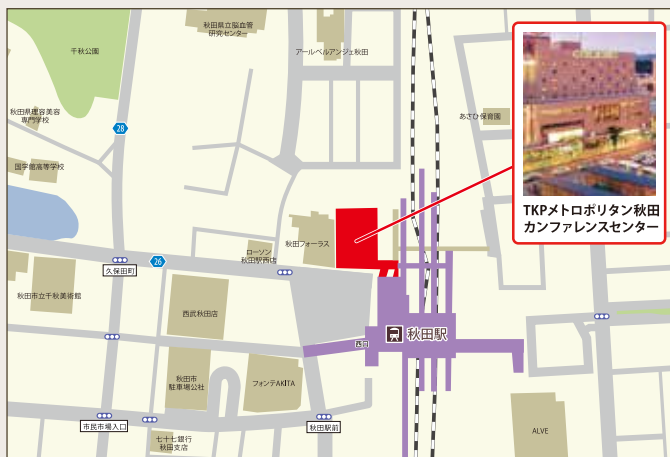

TKP TKPメトロポリタン秋田カンファレンスセンター

秋田駅に隣接するベストロケーションのホテル内会場

お食事等の手配も一括で承っておりますので
懇親会の場としてもご利用いただけます。

□ 住 所

〒010-8530
秋田県秋田市中通7丁目2番1号 ホテルメトロポリタン秋田 3F/4F

□ アクセス

- ・ JR秋田駅 西口徒歩1分
- ・ 秋田空港より車で約40分
- ・ 秋田自動車道 秋田中央ICより車で約12分

会場のお問合せ・ご予約

ホームページまたは、お電話よりお気軽にご連絡ください。

□ ホームページ

TKPメトロポリタン秋田カンファレンスセンター

□ 予約センター

022-714-8101 受付時間 9:00~20:00

全国の会場をお探しの方は

高品質の貸会議室を割安価格でご提供！

TKP 貸会議室ネット