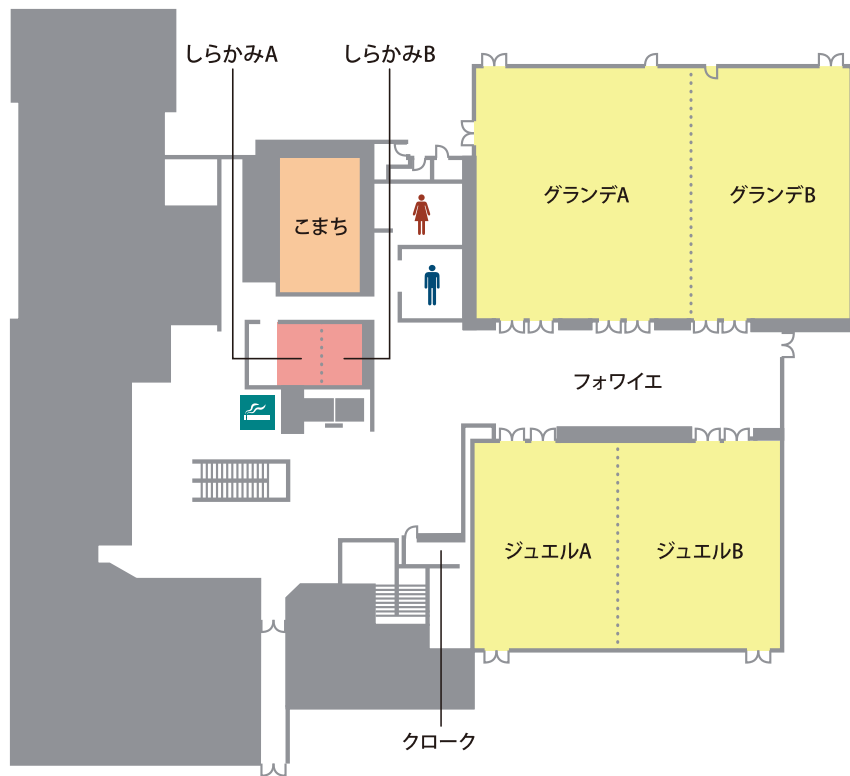

会場詳細

12名～400名収容の全16室。
充実の設備を備えた
気品あふれるバンケットホール。
記念パーティやレセプション、
少人数のご会食など多様な
ニーズにお応えできる大中小の
宴会場をご用意しています。

フロア	名称	面積 (㎡)	定員 (名)
3F	グランデA+B	500	400
	グランデA	280	190
	グランデB	220	135
	ジュエルA+B	340	250
	ジュエルA	150	84
	ジュエルB	190	105
	こまち	78	50
	しらかみA+B	38	24
	しらかみA	19	12
	しらかみB	19	12
4F	ルーチェA+B	114	72
	ルーチェA	57	27
	ルーチェB	57	27
	ベガ	27	控室
	けやき	78	45
	ルナA+B	46	18
	ルナA	22	12
	ルナB	24	12
	わかすぎ	70	30
	ステラ	20	控室
さくら	78	45	

3F