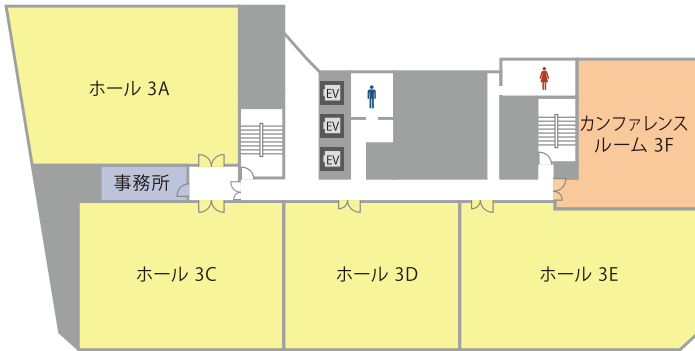

高品質の貸会議室を割安価格でご提供!

TKP 貸会議室ネット

<http://www.kashikaigishitsu.net>

会場詳細

12名～156名収容の全11室。
人数や用途に合わせてレイアウト変更も承ります。

3F

4F

フロア	宴会場名	面積(m ²)	収容人数(名)	
			スクール	鳥型
3F	ホール 3A	181	144	144
	ホール 3C	153	132	120
	ホール 3D	136	108	96
	ホール 3E	179	156	144
	カンファレンスルーム3F	93	60	54
4F	ホール4A	163	120	90
	ホール4B	170	141	120
	カンファレンスルーム4C	95	63	66
	ホール4D	179	156	138
	カンファレンスルーム4E	93	60	54
	ミーティングルーム4F	18	-	12

近隣おすすめ会場

TKP 名駅桜通口カンファレンスセンターの他、至近におすすめの会議室がございます。

TKP 名駅東口カンファレンスセンター

- 36 m²～152 m² □ 18名～108名
- 名古屋市長栄山線・名古屋市宮桜通線
「名古屋駅」ユニモール U4 番出口 徒歩 20 秒
JR 東海道本線「名古屋駅」桜通口 徒歩 3 分

名古屋駅前で18名から最大108名までの全6部屋。多種多様な会場をご用意していますので、様々な用途でご利用いただけます。

TKP 名古屋駅前カンファレンスセンター

- 10 m²～307 m² □ 6名～270名
- 名古屋市長栄通線・名古屋市長栄山線
「名古屋駅」1 出口 徒歩 3 分

最小収容人数6名から最大収容人数270名まで多種多様な会場がございますので小規模な面接から展示会まで様々な用途でご利用いただけます。

オプションサービス

TKP なら会場のご利用に必要なサービスを一括手配可能！下記以外にも便利なサービスを多数ご用意しております。