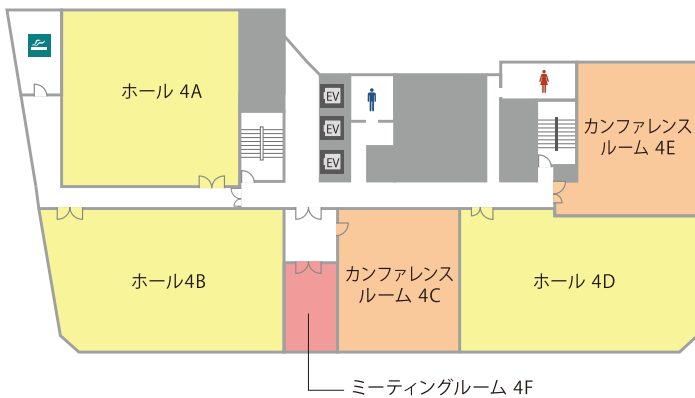

TKP 名駅桜通口カンファレンスセンター

(旧: ガーデンシティPREMIUM名駅桜通口)

「名古屋駅」から徒歩3分。全11室の高品質な会議室。

名古屋駅前なので、会議や研修、懇親会・面接・パーティーなどの様々な用途でご利用いただけます。

□ 住 所

〒450-0002 愛知県名古屋市中村区名駅 3-13-5
名古屋ダイヤビル 3号館 3F/4F (事務所: 3F)

□ アクセス

- 名古屋市営東山線「名古屋駅」3番出口 徒歩 3分
- JR 東海道本線「名古屋駅」桜通口 徒歩 6分
- 名古屋市営桜通線「名古屋駅」ユニモールU2番出口 徒歩 3分
- 近鉄名古屋線「近鉄名古屋駅」徒歩 8分
- 名鉄名古屋本線「名鉄名古屋駅」徒歩 7分

高品質の貸会議室を割安価格でご提供!

TKP 貸会議室ネット

<http://www.kashikaigishitsu.net>

会場詳細

12名～156名収容の全11室。
人数や用途に合わせてレイアウト変更も承ります。

3F

4F

フロア	宴会場名	面積(m ²)	収容人数(名)	
			スクール	鳥型
3F	ホール 3A	181	144	144
	ホール 3C	153	132	120
	ホール 3D	136	108	96
	ホール 3E	179	156	144
	カンファレンスルーム3F	93	60	54
4F	ホール4A	163	120	90
	ホール4B	170	141	120
	カンファレンスルーム4C	95	63	66
	ホール4D	179	156	138
	カンファレンスルーム4E	93	60	54
	ミーティングルーム4F	18	-	12

近隣おすすめ会場

TKP 名駅桜通口カンファレンスセンターの他、至近におすすめの会議室がございます。

TKP 名駅東口カンファレンスセンター

- 36 m²～152 m² □ 18名～108名
- 名古屋市長栄山線・名古屋市宮桜通線
「名古屋駅」ユニモール U4 番出口 徒歩 20 秒
JR 東海道本線「名古屋駅」桜通口 徒歩 3 分

名古屋駅前で18名から最大108名までの全6部屋。多種多様な会場をご用意していますので、様々な用途でご利用いただけます。

TKP 名古屋駅前カンファレンスセンター

- 10 m²～307 m² □ 6名～270名
- 名古屋市長栄通線・名古屋市長栄山線
「名古屋駅」1 出口 徒歩 3 分

最小収容人数6名から最大収容人数270名まで多種多様な会場がございますので小規模な面接から展示会まで様々な用途でご利用いただけます。

オプションサービス

TKP なら会場のご利用に必要なサービスを一括手配可能！下記以外にも便利なサービスを多数ご用意しております。