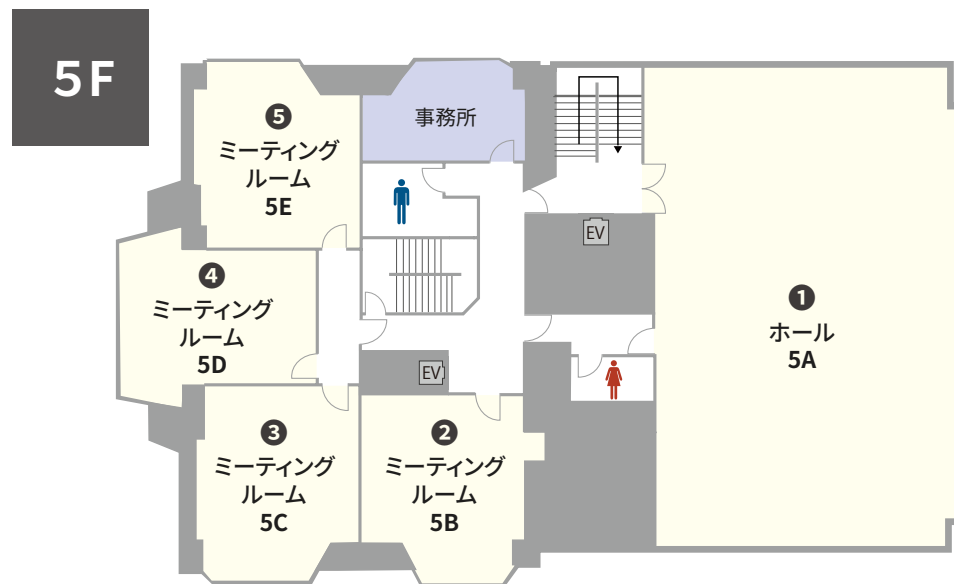

関東 - 東京都豊島区
TKP IKEBUKURO CONFERENCE CENTER

TKP池袋カンファレンスセンター

住所 〒171-0022
東京都豊島区南池袋 2-22-1 第3高村ビル 5階・6階（事務所：5階）

アクセス
 ・JR山手線「池袋駅」東口 徒歩4分
 ・東武東上線「池袋駅」東口 徒歩4分
 ・西武池袋線「池袋駅」東口 徒歩4分

収容人数 9名～150名 スクール形式(3名掛け)

面積 21㎡～212㎡ | 天井高 2.5m

室数 全11室

TKP池袋カンファレンスセンター

株式会社ティーケーピー

本社：〒162-0844 東京都新宿区市谷八幡町8番地 TKP市ヶ谷ビル2階
お問合せ：03-4577-9269

K0027-324-N21 | 23.11

池袋駅東口徒歩4分 南池袋公園前の好立地

TKP 池袋カンファレンスセンターは、南池袋公園前に位置するリーズナブルな会議室施設です。ミーティングルームはもちろん150名収容のホールを完備しています。各種会議、面接、セミナー、懇親会など用途に応じてご利用いただけます。

ご予約・お問合せ 9:00-18:00
☎ **03-4577-9269**

事務所直通 ご予約後はこちら
☎ **03-5957-3520**

全国の貸会議室をお探しなら
TKP 貸会議室ネット

会場一覧

* シアター形式は、別途レイアウト変更料がかかります。

NO	部屋名		所在階 (階)	面積 (㎡)	天井高 (m)	収容人数 (名)							備考
						スクール	島型	T字島	口ノ字	正餐	立食	シアター*	
①	ホール	5A	5	212	2.5	150	96	81	54	32	60	150	
②	ミーティングルーム	5B	5	39	2.5	18	18	18	18	-	-	18	
③	ミーティングルーム	5C	5	42	2.5	24	24	18	18	-	-	24	
④	ミーティングルーム	5D	5	42	2.5	24	24	18	18	-	-	24	
⑤	ミーティングルーム	5E	5	42	2.5	24	24	18	18	-	-	24	
⑥	ホール	6A	6	212	2.5	150	96	81	54	32	60	150	
⑦	ミーティングルーム	6C	6	31.16	2.5	12	12	9	12	-	-	12	
⑧	ミーティングルーム	6D	6	42	2.5	24	24	18	18	-	-	24	
⑨	ミーティングルーム	6E	6	42	2.5	24	24	18	18	-	-	24	
⑩	ミーティングルーム	6F	6	42	2.5	24	24	18	18	-	-	24	
⑪	ミーティングルーム	6G	6	21	2.5	9	12	9	12	-	-	9	

ご利用上の注意

※ 収容人数は、1テーブルにつき3名掛けした場合の人数です。 ※ミーティングルームは2時間から、ホールは5時間から予約を承ります。 ※ご利用時には、準備・ご入室・ご退室を含みます。 ※ 室料はお問合せください。

※ オプションサービス・備品のお申し込み、レイアウトを変更される場合は、ご利用日の3営業日前までにご連絡ください。 ※ 飲食物の持込みは原則ご遠慮いただいております。持込みご希望の方は、別途持込料及び清掃料を頂戴する形でご相談を承ります。