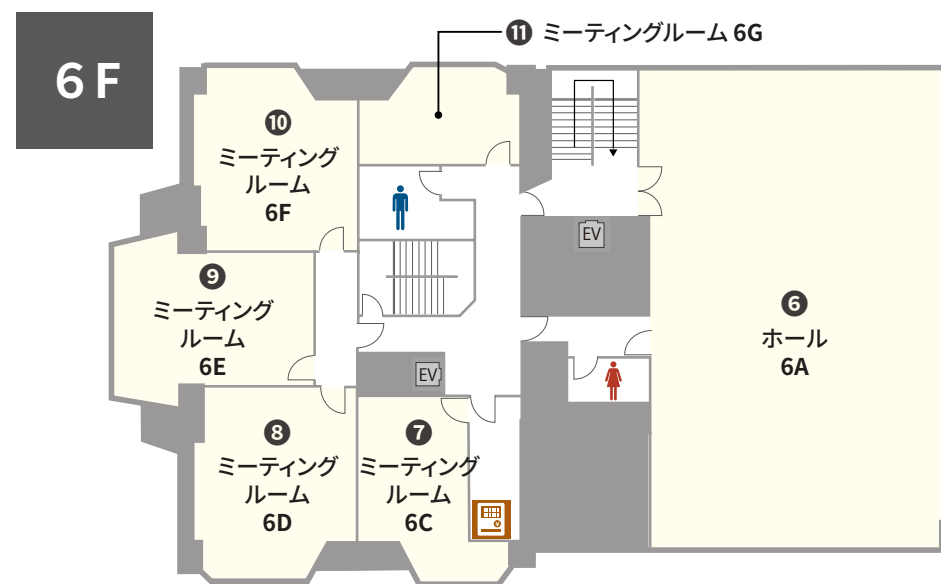

関東 - 東京都豊島区
TKP IKEBUKURO CONFERENCE CENTER

TKP池袋カンファレンスセンター

住所 〒171-0022
東京都豊島区南池袋 2-22-1 第3高村ビル 5階・6階（事務所：5階）

アクセス
 ・JR山手線「池袋駅」東口 徒歩4分
 ・東武東上線「池袋駅」東口 徒歩4分
 ・西武池袋線「池袋駅」東口 徒歩4分

収容人数 9名～150名 スクール形式(3名掛け)

面積 21㎡～212㎡ | 天井高 2.5m

室数 全11室

TKP池袋カンファレンスセンター

株式会社ティーケーピー

本社：〒162-0844 東京都新宿区市谷八幡町8番地 TKP市ヶ谷ビル2階
お問合せ：03-4577-9269

K0027-324-N21 | 23.11

池袋駅東口徒歩4分 南池袋公園前の好立地

TKP 池袋カンファレンスセンターは、南池袋公園前に位置するリーズナブルな会議室施設です。ミーティングルームはもちろん150名収容のホールを完備しています。各種会議、面接、セミナー、懇親会など用途に応じてご利用いただけます。

ご予約・お問合せ 9:00-18:00
☎ **03-4577-9269**

事務所直通 ご予約後はこちら
☎ **03-5957-3520**

全国の貸会議室をお探しなら
TKP 貸会議室ネット

会場一覧

* シアター形式は、別途レイアウト変更料がかかります。

NO	部屋名		所在階 (階)	面積 (㎡)	天井高 (m)	収容人数 (名)							備考
						スクール	島型	T字島	口ノ字	正餐	立食	シアター*	
①	ホール	5A	5	212	2.5	150	96	81	54	32	60	150	
②	ミーティングルーム	5B	5	39	2.5	18	18	18	18	-	-	18	
③	ミーティングルーム	5C	5	42	2.5	24	24	18	18	-	-	24	
④	ミーティングルーム	5D	5	42	2.5	24	24	18	18	-	-	24	
⑤	ミーティングルーム	5E	5	42	2.5	24	24	18	18	-	-	24	
⑥	ホール	6A	6	212	2.5	150	96	81	54	32	60	150	
⑦	ミーティングルーム	6C	6	31.16	2.5	12	12	9	12	-	-	12	
⑧	ミーティングルーム	6D	6	42	2.5	24	24	18	18	-	-	24	
⑨	ミーティングルーム	6E	6	42	2.5	24	24	18	18	-	-	24	
⑩	ミーティングルーム	6F	6	42	2.5	24	24	18	18	-	-	24	
⑪	ミーティングルーム	6G	6	21	2.5	9	12	9	12	-	-	9	