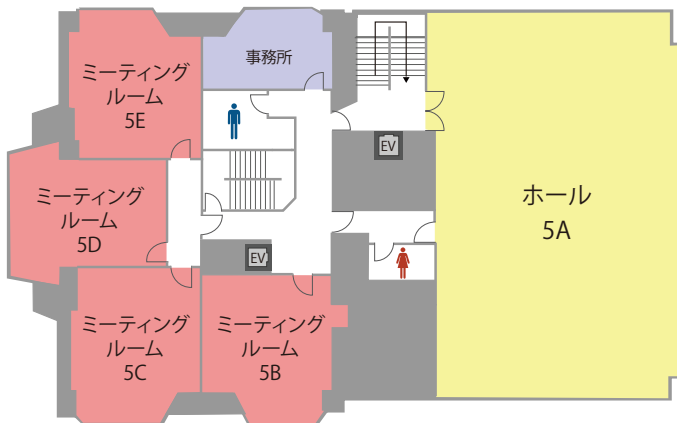

検索

TKP池袋
カンファレンスセンター

会場詳細

100名収容のホール5A・6Aは、32名・64名でのご予約も可能です。
各種会議、説明会、セミナー、懇親会等さまざまな用途に応じてご対応致します。

5F

6F

フロア	名称	面積 (㎡)	定員 (名)
5F	ホール 5A	212	100
	ミーティングルーム 5B	39	12
	ミーティングルーム 5C	42	16
	ミーティングルーム 5D	42	16
	ミーティングルーム 5E	42	16
6F	ホール 6A	212	100
	ミーティングルーム 6C	31	8
	ミーティングルーム 6D	42	16
	ミーティングルーム 6E	42	16
	ミーティングルーム 6F	42	16
	ミーティングルーム 6G	21	6

※ミーティングルームは2時間から、ホールは5時間からご予約を承ります。

近隣おすすめ会場

TKP池袋カンファレンスセンターのほか、近隣におすすめの会議室がございます。

TKPガーデンシティPREMIUM池袋

- 西武池袋線「池袋駅」西武南口 徒歩1分
- JR山手線・東京メトロ有楽町線・丸ノ内線・副都心線「池袋駅」東口 徒歩5分

「ダイヤゲート池袋」に大型ハイクオリティ施設が誕生。

TKP新宿カンファレンスセンター