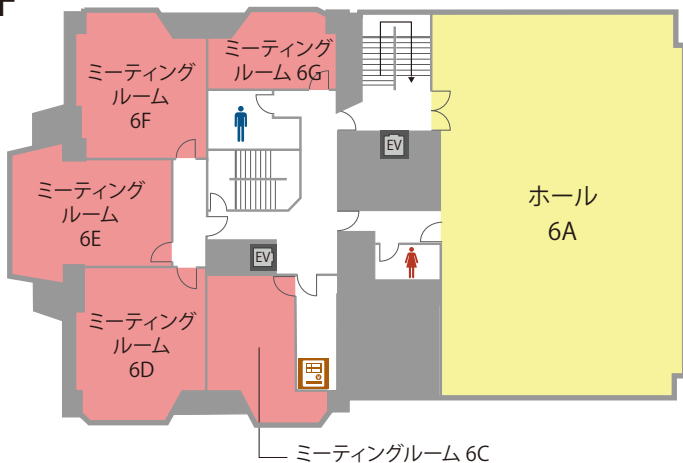

検索

TKP池袋
カンファレンスセンター

会場詳細

100名収容のホール5A・6Aは、32名・64名でのご予約も可能です。
各種会議、説明会、セミナー、懇親会等さまざまな用途に応じてご対応致します。

5F

6F

フロア	名称	面積 (㎡)	定員 (名)
5F	ホール 5A	212	100
	ミーティングルーム 5B	39	12
	ミーティングルーム 5C	42	16
	ミーティングルーム 5D	42	16
	ミーティングルーム 5E	42	16
6F	ホール 6A	212	100
	ミーティングルーム 6C	31	8
	ミーティングルーム 6D	42	16
	ミーティングルーム 6E	42	16
	ミーティングルーム 6F	42	16
	ミーティングルーム 6G	21	6

※ミーティングルームは2時間から、ホールは5時間からご予約を承ります。

近隣おすすめ会場

TKP池袋カンファレンスセンターのほか、近隣におすすめの会議室がございます。

TKPガーデンシティPREMIUM池袋

- 西武池袋線「池袋駅」西武南口 徒歩1分
- JR山手線・東京メトロ有楽町線・丸ノ内線・副都心線「池袋駅」東口 徒歩5分

「ダイヤゲート池袋」に大型ハイクオリティ施設が誕生。

TKP新宿カンファレンスセンター