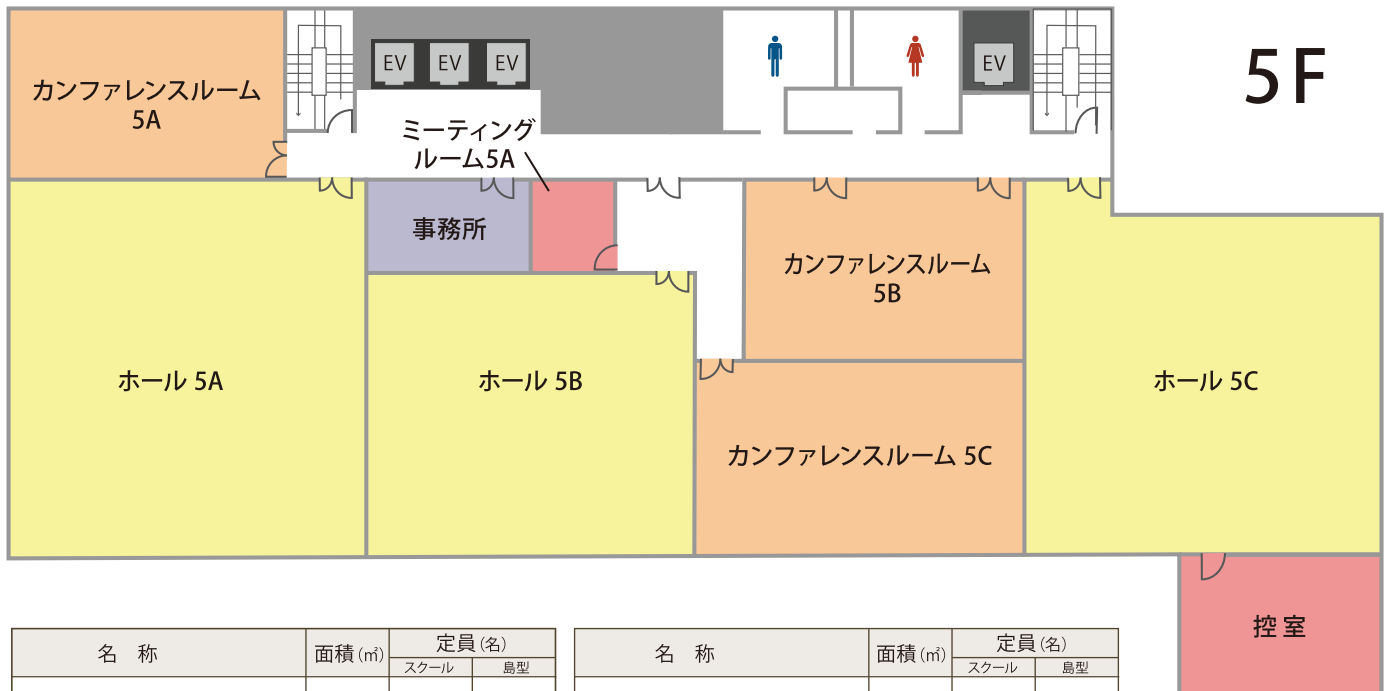

**06-4400-5255** 受付時間 9:00~20:00

全国の会場をお探しの方は

高品質の貸会議室を割安価格でご提供！

**TKP 貸会議室ネット**

<http://www.kashikaigishitsu.net>

# 会場詳細

6名から150名収容可能な全8室。  
 大小揃えた会議室はご利用の規模・用途に合わせてお選びいただけます。

| 名称            | 面積 (㎡) | 定員 (名) |     |
|---------------|--------|--------|-----|
|               |        | スクール   | 島型  |
| ホール 5A        | 212    | 150    | 132 |
| ホール 5B        | 146    | 108    | 96  |
| ホール 5C        | 194    | 132    | 114 |
| カンファレンスルーム 5A | 72     | 45     | 42  |

| 名称            | 面積 (㎡) | 定員 (名) |    |
|---------------|--------|--------|----|
|               |        | スクール   | 島型 |
| カンファレンスルーム 5B | 76     | 48     | 54 |
| カンファレンスルーム 5C | 95     | 87     | 72 |
| ミーティングルーム 5A  | 13     | -      | 6  |
| 控室            | 40     | -      | 18 |