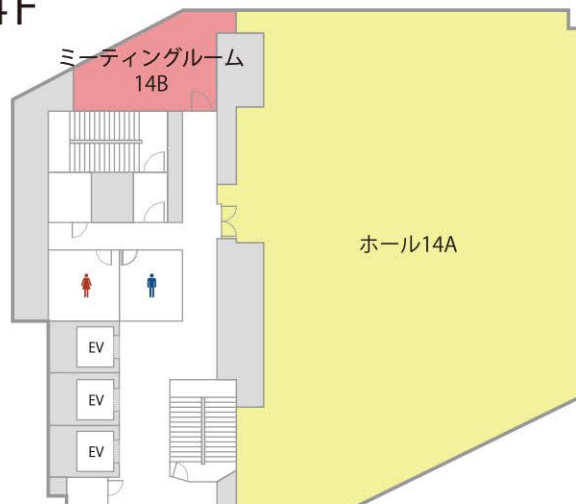

高品質の貸会議室を割安価格でご提供!

TKP 貸会議室ネット

<http://www.kashikaigishitsu.net>

会場詳細

各種会議、説明会、セミナー等様々な用途に応じて234名様まで収容できる会場がございます。

15F

14F

11F

フロア	名称	面積 (㎡)	定員 (名)
15F	ホール 15A	158	132
	カンファレンスルーム 15B	146	108
	ミーティングルーム 15C	21	12
14F	ホール 14A	296	234
	ミーティングルーム 14B	23	12
11F	ホール 11A	158	132
	カンファレンスルーム 11B	146	108

近隣おすすめ会場

TKP大阪駅前カンファレンスセンターの他、近隣におすすめの会議室がございます。

TKPガーデンシティ大阪梅田

- 9㎡～334㎡ □ 6名～273名
 - JR大阪環状線「大阪駅」桜橋口 徒歩8分
 - JR大阪環状線「福島駅」徒歩3分
- 高速道路が貫通し複数のメディアにも取り上げられた有名なランドマーク。ビル1棟全て貸会議室となっております。セミナー・展示会等に人気の会議室です。

TKPガーデンシティ PREMIUM大阪駅前

- 28㎡～275㎡ □ 12名～237名
- JR「大阪」駅中央口より徒歩5分
- JR東西線「北新地」駅9番出口 徒歩2分
- 大阪メトロ四つ橋線「西梅田」駅9番出口 徒歩3分
- 阪神本線「梅田」駅 徒歩5分
- 大阪メトロ谷町線「東梅田」駅 徒歩8分