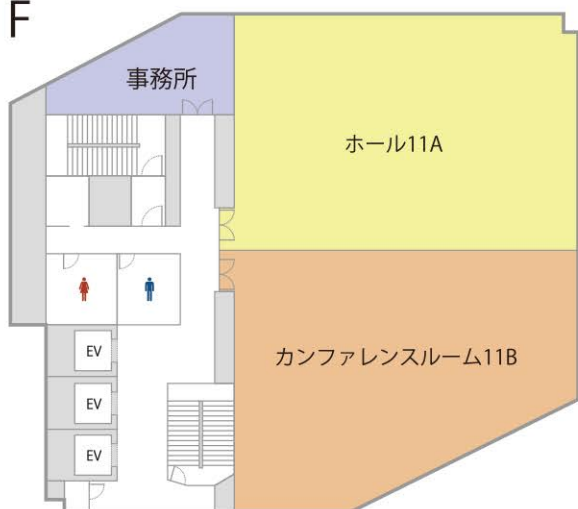

高品質の貸会議室を割安価格でご提供!

TKP 貸会議室ネット

<http://www.kashikaigishitsu.net>

会場詳細

各種会議、説明会、セミナー等様々な用途に応じて234名様まで収容できる会場がございます。

15F

14F

11F

フロア	名称	面積 (㎡)	定員 (名)
15F	ホール 15A	158	132
	カンファレンスルーム 15B	146	108
	ミーティングルーム 15C	21	12
14F	ホール 14A	296	234
	ミーティングルーム 14B	23	12
11F	ホール 11A	158	132
	カンファレンスルーム 11B	146	108

近隣おすすめ会場

TKP大阪駅前カンファレンスセンターの他、近隣におすすめの会議室がございます。

TKPガーデンシティ大阪梅田

- 9㎡～334㎡ □ 6名～273名
 - JR大阪環状線「大阪駅」桜橋口 徒歩8分
 - JR大阪環状線「福島駅」徒歩3分
- 高速道路が貫通し複数のメディアにも取り上げられた有名なランドマーク。ビル1棟全て貸会議室となっております。セミナー・展示会等に人気の会議室です。

TKPガーデンシティ PREMIUM大阪駅前

- 28㎡～275㎡ □ 12名～237名
- JR「大阪」駅中央口より徒歩5分
- JR東西線「北新地」駅9番出口 徒歩2分
- 大阪メトロ四つ橋線「西梅田」駅9番出口 徒歩3分
- 阪神本線「梅田」駅 徒歩5分
- 大阪メトロ谷町線「東梅田」駅 徒歩8分