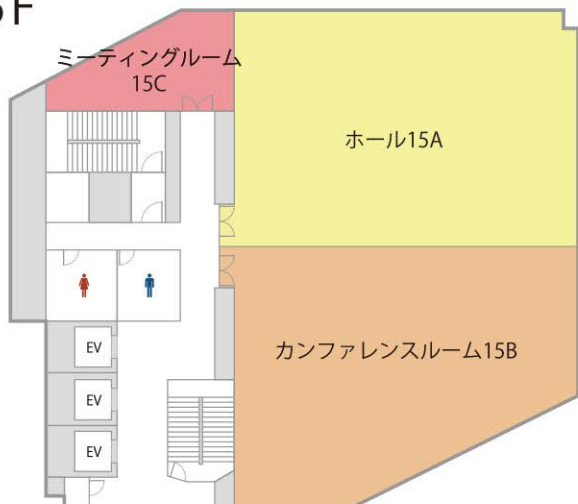

高品質の貸会議室を割安価格でご提供!

TKP 貸会議室ネット

<http://www.kashikaigishitsu.net>

会場詳細

各種会議、説明会、セミナー等様々な用途に応じて234名様まで収容できる会場がございます。

15F

14F

11F

フロア	名称	面積 (㎡)	定員 (名)
15F	ホール 15A	158	132
	カンファレンスルーム 15B	146	108
	ミーティングルーム 15C	21	12
14F	ホール 14A	296	234
	ミーティングルーム 14B	23	12
11F	ホール 11A	158	132
	カンファレンスルーム 11B	146	108

近隣おすすめ会場

TKP大阪駅前カンファレンスセンターの他、近隣におすすめの会議室がございます。

TKPガーデンシティ大阪梅田

- 9㎡～334㎡ □ 6名～273名
 - JR大阪環状線「大阪駅」桜橋口 徒歩8分
 - JR大阪環状線「福島駅」徒歩3分
- 高速道路が貫通し複数のメディアにも取り上げられた有名なランドマーク。ビル1棟全て貸会議室となっております。セミナー・展示会等に人気の会議室です。

TKPガーデンシティ PREMIUM大阪駅前

- 28㎡～275㎡ □ 12名～237名
- JR「大阪」駅中央口より徒歩5分
- JR東西線「北新地」駅9番出口 徒歩2分
- 大阪メトロ四つ橋線「西梅田」駅9番出口 徒歩3分
- 阪神本線「梅田」駅 徒歩5分
- 大阪メトロ谷町線「東梅田」駅 徒歩8分