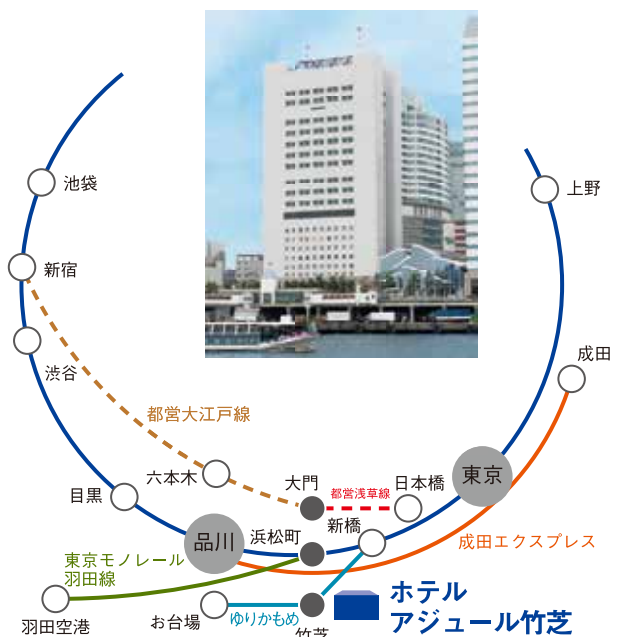

BAYSIDE HOTEL AZUR takeshiba

TKP ガーデンシティ浜松町

美しい海を望む、アクセスの至便な ベイサイドホテル

都心とは思えないリゾートホテルの雰囲気をお楽しみ頂ける

アジュール竹芝は、アクセスの便利さも大きな特徴です。

新幹線の東京駅・品川駅から JR 浜松町駅へ、羽田空港へもモノレール
浜松町駅から約 25 分とビジネスシーンに最適。また、徒歩 1 分の
ゆりかもめ竹芝駅からお台場・国際展示場へもスムーズです。

Access

電車でのアクセス

【JRをご利用の方】

◆JR山手線・京浜東北線「浜松町駅」北口より徒歩7分。

【モノレールをご利用の方】

◆モノレール「浜松町駅」より徒歩7分。

【都営線をご利用の方】

◆都営浅草線/都営大江戸線「大門駅」

B1出口より徒歩8分。

【ゆりかもめをご利用の方】

◆東京臨海新交通ゆりかもめ「竹芝駅」より徒歩1分。

お車でのアクセス

【首都高速をご利用の方】

◆汐留出口より約1.4km(車で約4分)

◆芝公園ランプ出口より約1.9km(車で約7分)

駐車場のご案内 (有料)

有料 1時間600円 1泊3,600円

※ご宿泊者様は1泊3,000円となります(フロントに駐車券をご提示ください)。
※大型バス駐車場はございません。

◆羽田空港第2ビル駅 ⇄ アジュール竹芝 約25分
(東京モノレール空港快速19分 徒歩7分)

◆品川駅 ⇄ アジュール竹芝 約15分(JR山手線・京浜東北線6分 徒歩7分)

◆東京駅 ⇄ アジュール竹芝 約15分(JR山手線・京浜東北線6分 徒歩7分)