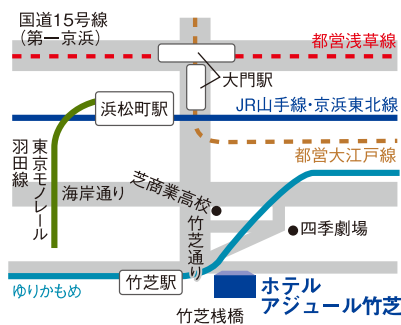

BAYSIDE HOTEL AZUR takeshiba

TKP ガーデンシティ浜松町

美しい海を望む、アクセスの至便な ベイサイドホテル

都心とは思えないリゾートホテルの雰囲気をお楽しみ頂ける

アジュール竹芝は、アクセスの便利さも大きな特徴です。

新幹線の東京駅・品川駅から JR 浜松町駅へ、羽田空港へもモノレール
浜松町駅から約 25 分とビジネスシーンに最適。また、徒歩 1 分の
ゆりかもめ竹芝駅からお台場・国際展示場へもスムーズです。

Access

電車でのアクセス

【JRをご利用の方】

◆JR山手線・京浜東北線「浜松町駅」北口より徒歩7分。

【モノレールをご利用の方】

◆モノレール「浜松町駅」より徒歩7分。

【都営線をご利用の方】

◆都営浅草線/都営大江戸線「大門駅」

B1出口より徒歩8分。

【ゆりかもめをご利用の方】

◆東京臨海新交通ゆりかもめ「竹芝駅」より徒歩1分。

お車でのアクセス

【首都高速をご利用の方】

◆汐留出口より約1.4km(車で約4分)

◆芝公園ランプ出口より約1.9km(車で約7分)

駐車場のご案内 (有料)