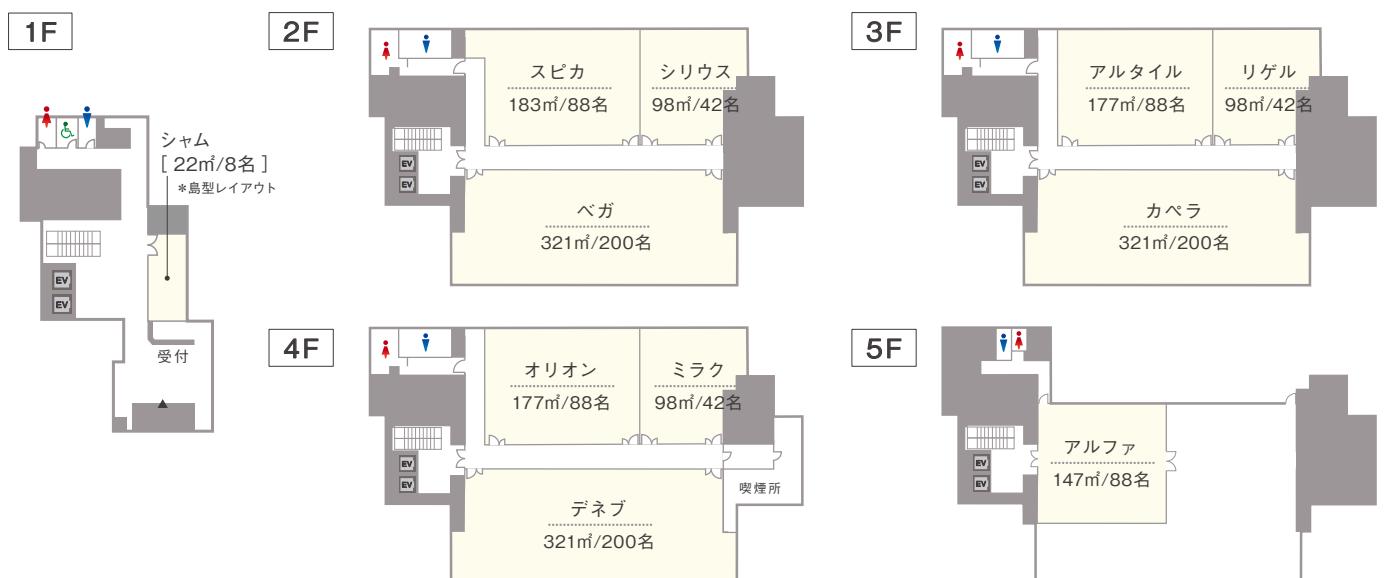

TKP TKPガーデンシティPREMIUM名駅西口

名古屋駅・太閤通口より徒歩5分の立地。200名規模まで収容可能なホールから10名規模のミーティングルームまで、お客様の用途に合わせてご利用いただける大型会場です。

ベガ

シリウス

アルファ

INFORMATION

- 収容人数 42~200名
- 面積 22~321㎡
- 会議室数 全11室
- その他 ホテル内施設/宿泊可
大規模会場
- アクセス JR東海道本線「名古屋駅」太閤通口 徒歩5分
名古屋市営桜通線 / 名古屋市営東山線「名古屋駅」 徒歩5分
近鉄名古屋線「近鉄名古屋駅」 徒歩5分
名鉄名古屋本線「名鉄名古屋駅」 徒歩5分