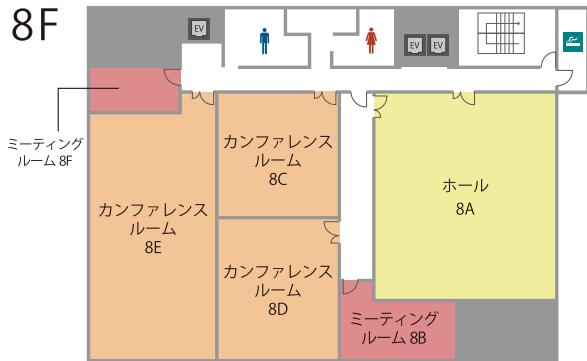

受付時間
9:00~20:00

全国の会場をお探しの方は

高品質の貸会議室を割安価格でご提供！

TKP 貸会議室ネット

TKP 貸会議室ネット

<http://www.kashikaigishitsu.net>

会場詳細

6名～147名収容の全17室。
ご利用用途・人数に応じた様々なタイプの
会議室を多数ご用意しております。

| フロア | 名称 | 面積(m ²) | 定員(名) |
|-----|--------------|---------------------|-------|
| 3F | ホール3A | 187 | 147 |
| | カンファレンスルーム3B | 87 | 78 |
| | ホール3C | 115 | 105 |
| | カンファレンスルーム3D | 96 | 78 |
| | ミーティングルーム3E | 29 | 15 |
| 7F | ホール7A | 155 | 135 |
| | ミーティングルーム7B | 29 | 18 |
| | カンファレンスルーム7C | 77 | 63 |
| | ミーティングルーム7D | 40 | 24 |
| | カンファレンスルーム7E | 99 | 72 |
| | ミーティングルーム7F | 15 | 12 |
| 8F | ホール8A | 142 | 117 |
| | ミーティングルーム8B | 27 | 12 |
| | カンファレンスルーム8C | 56 | 42 |
| | カンファレンスルーム8D | 63 | 51 |
| | カンファレンスルーム8E | 114 | 99 |
| | ミーティングルーム8F | 15 | 6 |

※3時間からご予約を承ります。

近隣おすすめ会場

TKP大阪堺筋本町カンファレンスセンターの他、至近におすすめの会議室がございます。

TKP ガーデンシティPREMIUM 心斎橋

- 18㎡～522㎡ □ 12名～396名
- 大阪メトロ御堂筋線「心斎橋駅」3番出口 徒歩2分

関西支店最大の1部屋522㎡!
イベント・展示会・大人数での全体会議など
フラットで機能的な空間をご提供いたします。

TKP大阪本町カンファレンスセンター