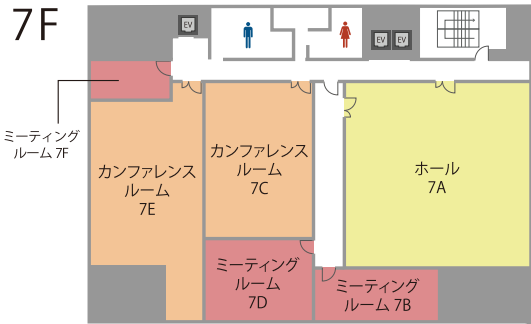

受付時間
9:00~20:00

全国の会場をお探しの方は

高品質の貸会議室を割安価格でご提供！

TKP 貸会議室ネット

TKP 貸会議室ネット

<http://www.kashikaigishitsu.net>

会場詳細

6名～147名収容の全17室。
ご利用用途・人数に応じた様々なタイプの
会議室を多数ご用意しております。

| フロア | 名称 | 面積(m ²) | 定員(名) |
|-----|--------------|---------------------|-------|
| 3F | ホール3A | 187 | 147 |
| | カンファレンスルーム3B | 87 | 78 |
| | ホール3C | 115 | 105 |
| | カンファレンスルーム3D | 96 | 78 |
| | ミーティングルーム3E | 29 | 15 |
| 7F | ホール7A | 155 | 135 |
| | ミーティングルーム7B | 29 | 18 |
| | カンファレンスルーム7C | 77 | 63 |
| | ミーティングルーム7D | 40 | 24 |
| | カンファレンスルーム7E | 99 | 72 |
| | ミーティングルーム7F | 15 | 12 |
| 8F | ホール8A | 142 | 117 |
| | ミーティングルーム8B | 27 | 12 |
| | カンファレンスルーム8C | 56 | 42 |
| | カンファレンスルーム8D | 63 | 51 |
| | カンファレンスルーム8E | 114 | 99 |
| | ミーティングルーム8F | 15 | 6 |

※3時間からご予約を承ります。

近隣おすすめ会場

TKP大阪堺筋本町カンファレンスセンターの他、至近におすすめの会議室がございます。

TKP ガーデンシティPREMIUM 心斎橋

- 18㎡～522㎡ □ 12名～396名
- 大阪メトロ御堂筋線「心斎橋駅」3番出口 徒歩2分

関西支店最大の1部屋522㎡!
イベント・展示会・大人数での全体会議など
フラットで機能的な空間をご提供いたします。

TKP大阪本町カンファレンスセンター