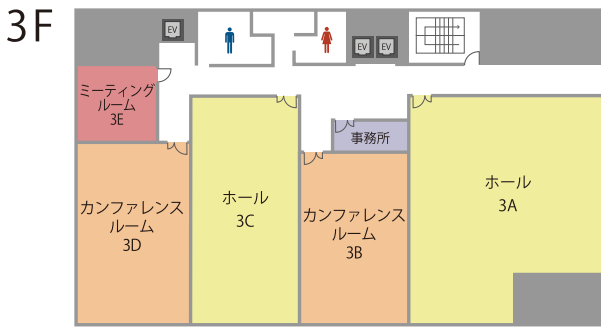

受付時間
9:00~20:00

全国の会場をお探しの方は

高品質の貸会議室を割安価格でご提供！

TKP 貸会議室ネット

TKP 貸会議室ネット

<http://www.kashikaigishitsu.net>

会場詳細

6名～147名収容の全17室。
ご利用用途・人数に応じた様々なタイプの
会議室を多数ご用意しております。

| フロア | 名称 | 面積(m ²) | 定員(名) |
|-----|--------------|---------------------|-------|
| 3F | ホール3A | 187 | 147 |
| | カンファレンスルーム3B | 87 | 78 |
| | ホール3C | 115 | 105 |
| | カンファレンスルーム3D | 96 | 78 |
| | ミーティングルーム3E | 29 | 15 |
| 7F | ホール7A | 155 | 135 |
| | ミーティングルーム7B | 29 | 18 |
| | カンファレンスルーム7C | 77 | 63 |
| | ミーティングルーム7D | 40 | 24 |
| | カンファレンスルーム7E | 99 | 72 |
| | ミーティングルーム7F | 15 | 12 |
| 8F | ホール8A | 142 | 117 |
| | ミーティングルーム8B | 27 | 12 |
| | カンファレンスルーム8C | 56 | 42 |
| | カンファレンスルーム8D | 63 | 51 |
| | カンファレンスルーム8E | 114 | 99 |
| | ミーティングルーム8F | 15 | 6 |

※3時間からご予約を承ります。

近隣おすすめ会場

TKP大阪堺筋本町カンファレンスセンターの他、至近におすすめの会議室がございます。

TKP ガーデンシティPREMIUM 心斎橋

- 18㎡～522㎡ □ 12名～396名
- 大阪メトロ御堂筋線「心斎橋駅」3番出口 徒歩2分

関西支店最大の1部屋522㎡!
イベント・展示会・大人数での全体会議など
フラットで機能的な空間をご提供いたします。

TKP大阪本町カンファレンスセンター