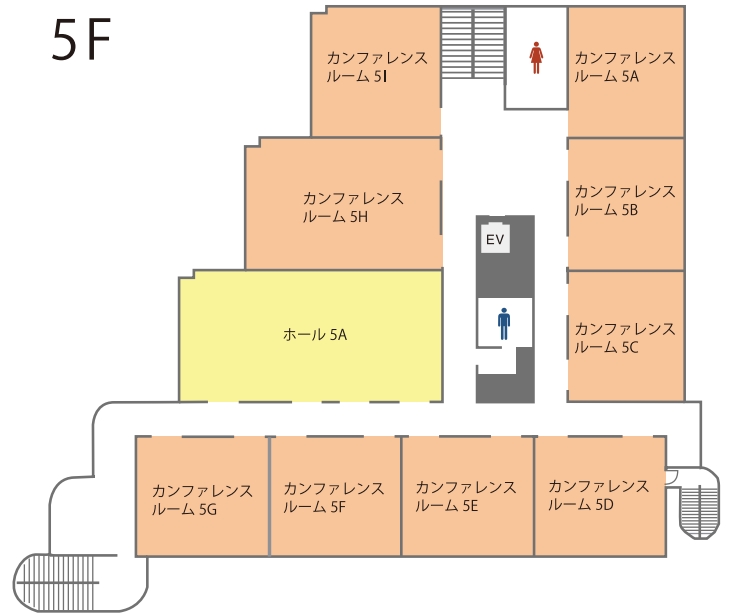

全20の会場には、大きな研修も可能な70名・54名様収容タイプの会場と、会議や勉強会に最適な28名・30名様収容タイプの会場がございます。

フロア	名称	面積 (㎡)	定員 (名)
4F	ホール 4A	145	70
	カンファレンスルーム 4A	64	28
	カンファレンスルーム 4B	64	30
	カンファレンスルーム 4C	64	30
	カンファレンスルーム 4D	64	30
	カンファレンスルーム 4E	64	30
	カンファレンスルーム 4F	64	30
	カンファレンスルーム 4G	64	30
	カンファレンスルーム 4H	108	54
	カンファレンスルーム 4I	72	30

フロア	名称	面積 (㎡)	定員 (名)
5F	ホール 5A	145	70
	カンファレンスルーム 5A	64	28
	カンファレンスルーム 5B	64	30
	カンファレンスルーム 5C	64	30
	カンファレンスルーム 5D	64	30
	カンファレンスルーム 5E	64	30
	カンファレンスルーム 5F	64	30
	カンファレンスルーム 5G	64	30
	カンファレンスルーム 5H	108	54
	カンファレンスルーム 5I	72	30