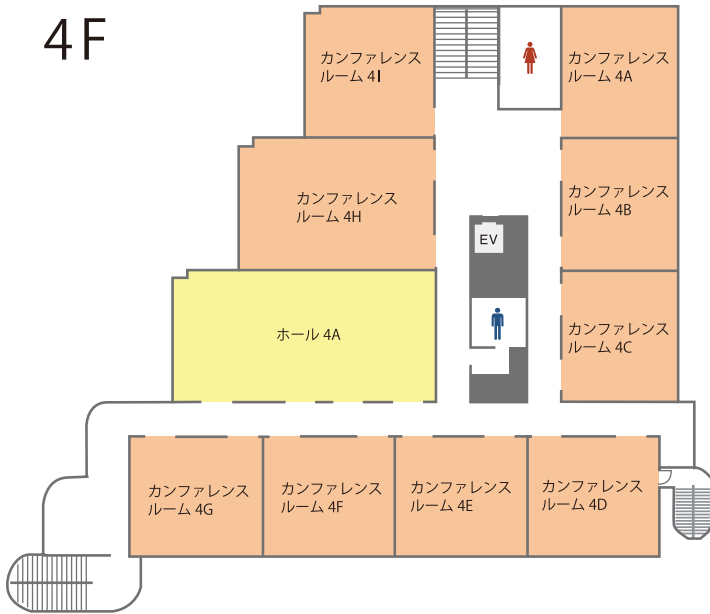

全20の会場には、大きな研修も可能な70名・54名様収容タイプの会場と、会議や勉強会に最適な28名・30名様収容タイプの会場がございます。

フロア	名称	面積 (㎡)	定員 (名)
4F	ホール 4A	145	70
	カンファレンスルーム 4A	64	28
	カンファレンスルーム 4B	64	30
	カンファレンスルーム 4C	64	30
	カンファレンスルーム 4D	64	30
	カンファレンスルーム 4E	64	30
	カンファレンスルーム 4F	64	30
	カンファレンスルーム 4G	64	30
	カンファレンスルーム 4H	108	54
	カンファレンスルーム 4I	72	30

フロア	名称	面積 (㎡)	定員 (名)
5F	ホール 5A	145	70
	カンファレンスルーム 5A	64	28
	カンファレンスルーム 5B	64	30
	カンファレンスルーム 5C	64	30
	カンファレンスルーム 5D	64	30
	カンファレンスルーム 5E	64	30
	カンファレンスルーム 5F	64	30
	カンファレンスルーム 5G	64	30
	カンファレンスルーム 5H	108	54
	カンファレンスルーム 5I	72	30