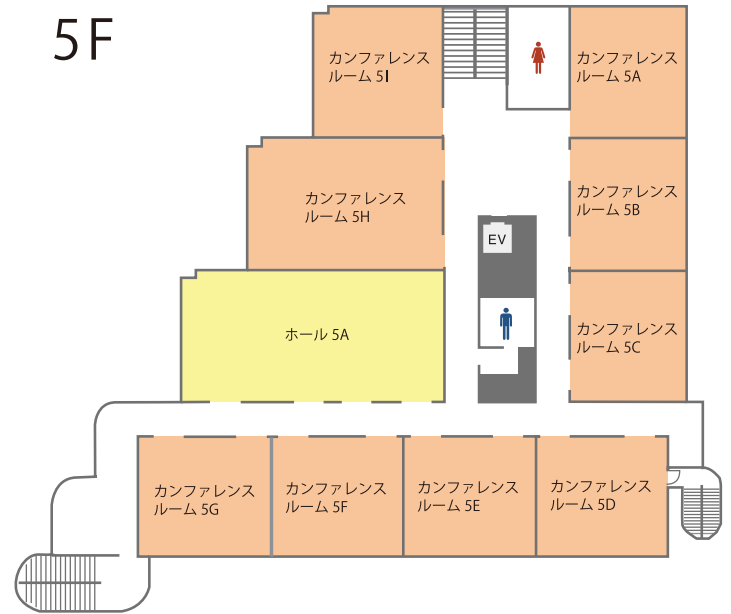

TKP 新大阪駅前カンファレンスセンター

新大阪駅東口北側階段より徒歩1分の好立地！

会議、ミーティング、研修、面接、展示会、商談などにご利用いただけます。

□ 住 所

〒533-0031
大阪府大阪市東淀川区西淡路1-3-12
新大阪ラーニングクスエアビル 4F/5F（事務所：1F）

□ アクセス

JR東海道本線「新大阪駅」東口北側階段 徒歩1分
大阪メトロ御堂筋線「新大阪駅」中央改札口 5番出口 徒歩8分

TKP 貸会議室ネット

<http://www.kashikaigishitsu.net>

会場詳細

全20の会場には、大きな研修も可能な105名・81名様収容タイプの会場と、会議や勉強会に最適な42名・45名様収容タイプの会場がございます。

フロア	名称	面積 (㎡)	定員 (名)
4F	ホール 4A	145	105
	カンファレンスルーム 4A	64	42
	カンファレンスルーム 4B	64	45
	カンファレンスルーム 4C	64	45
	カンファレンスルーム 4D	64	45
	カンファレンスルーム 4E	64	45
	カンファレンスルーム 4F	64	45
	カンファレンスルーム 4G	64	45
	カンファレンスルーム 4H	108	81
	カンファレンスルーム 4I	72	45

フロア	名称	面積 (㎡)	定員 (名)
5F	ホール 5A	145	105
	カンファレンスルーム 5A	64	42
	カンファレンスルーム 5B	64	45
	カンファレンスルーム 5C	64	45
	カンファレンスルーム 5D	64	45
	カンファレンスルーム 5E	64	45
	カンファレンスルーム 5F	64	45
	カンファレンスルーム 5G	64	45
	カンファレンスルーム 5H	108	81
	カンファレンスルーム 5I	72	45

- 71㎡~244㎡ 54名~177名
- 大阪メトロ御堂筋線「新大阪駅」4番出口 徒歩2分

最大177名様収容可能な会議室。アクセス良好なので幅広い用途にてご利用いただけます。

オプションサービス

TKPなら会場のご利用に必要なサービスを一括手配可能！下記以外にも便利なサービスを多数ご用意しております。

ケータリング

懇親会、パーティー開催時にTKPオリジナルのケータリングプランをご用意しております。お弁当、軽食も承ります。