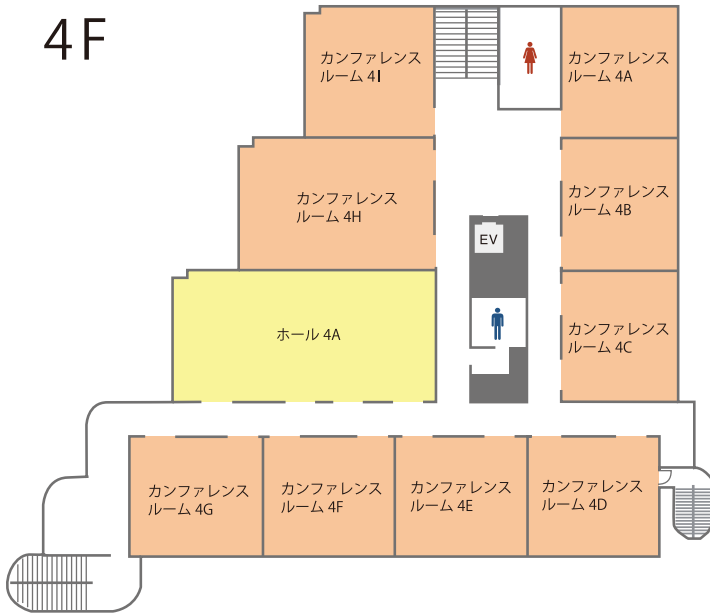

TKP 貸会議室ネット

<http://www.kashikaigishitsu.net>

会場詳細

全20の会場には、大きな研修も可能な105名・81名様収容タイプの会場と、会議や勉強会に最適な42名・45名様収容タイプの会場がございます。

フロア	名称	面積 (㎡)	定員 (名)
4F	ホール 4A	145	105
	カンファレンスルーム 4A	64	42
	カンファレンスルーム 4B	64	45
	カンファレンスルーム 4C	64	45
	カンファレンスルーム 4D	64	45
	カンファレンスルーム 4E	64	45
	カンファレンスルーム 4F	64	45
	カンファレンスルーム 4G	64	45
	カンファレンスルーム 4H	108	81
	カンファレンスルーム 4I	72	45

フロア	名称	面積 (㎡)	定員 (名)
5F	ホール 5A	145	105
	カンファレンスルーム 5A	64	42
	カンファレンスルーム 5B	64	45
	カンファレンスルーム 5C	64	45
	カンファレンスルーム 5D	64	45
	カンファレンスルーム 5E	64	45
	カンファレンスルーム 5F	64	45
	カンファレンスルーム 5G	64	45
	カンファレンスルーム 5H	108	81
	カンファレンスルーム 5I	72	45

- 71㎡~244㎡ 54名~177名
- 大阪メトロ御堂筋線「新大阪駅」4番出口 徒歩2分

最大177名様収容可能な会議室。アクセス良好なので幅広い用途にてご利用いただけます。

オプションサービス

TKPなら会場のご利用に必要なサービスを一括手配可能！下記以外にも便利なサービスを多数ご用意しております。

ケータリング

懇親会、パーティー開催時にTKPオリジナルのケータリングプランをご用意しております。お弁当、軽食も承ります。