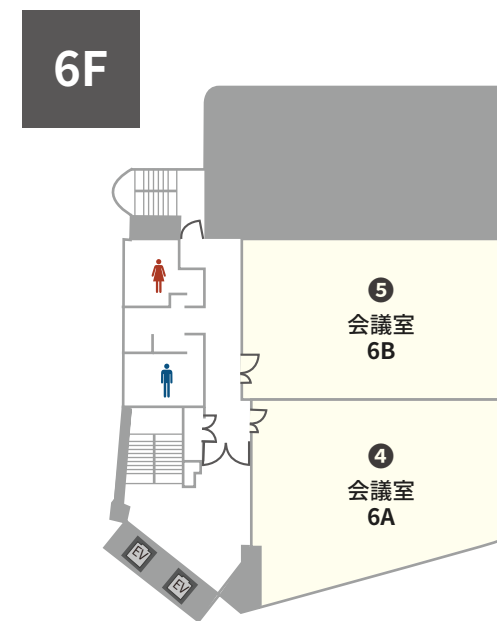

中部 - 石川県金沢市

TKP KANAZAWA SHINKANSENGUCHI KAIGISHITSU

TKP金沢新幹線口会議室

住所	〒920-0849 石川県金沢市堀川新町2-1 井門金沢ビル3階・4階・6階		
アクセス	・JR北陸本線「金沢駅」兼六園口〈東口〉 徒歩2分		
収容人数	66名～81名 スクール形式(3名掛け)		
面積	88.86㎡～109.98㎡	天井高	2.5m
室数	全5室		

株式会社ティーケーピー

本社: 〒162-0844 東京都新宿区市谷八幡町8番地 TKP市ヶ谷ビル2階
お問合せ: 03-4577-9269

K0122-341-N11 | 24.02

金沢駅兼六園口 徒歩2分 好立地の会議室

TKP金沢新幹線口会議室は、金沢駅兼六園口〈東口〉から徒歩2分の会議室です。全5室、最大81名収容の会場は、社内会議・研修・説明会・セミナーなどに最適です。早朝から深夜までのご利用も可能です。ぜひお気軽にご利用ください。

ご予約・お問合せ 9:00-18:00
052-990-2651

事務所直通 ご予約後はこちら
076-225-7892

全国の貸会議室をお探しなら
TKP 貸会議室ネット

窓の開閉可能

NO	部屋名	所在階 (階)	面積 (㎡)	天井高 (m)	収容人数 (名)							備考
					スクール	島型	T字島	ロノ字	正餐	立食	シアター*	
①	会議室 3A	3	109.98	2.5	66	54	54	36	20	50	100	
②	会議室 4A	4	88.86	2.5	66	48	45	36	20	50	88	
③	会議室 4B	4	99.04	2.5	81	66	72	42	24	60	108	
④	会議室 6A	6	109.98	2.5	66	54	54	36	20	50	100	
⑤	会議室 6B	6	100.54	2.5	81	66	72	42	24	60	108	