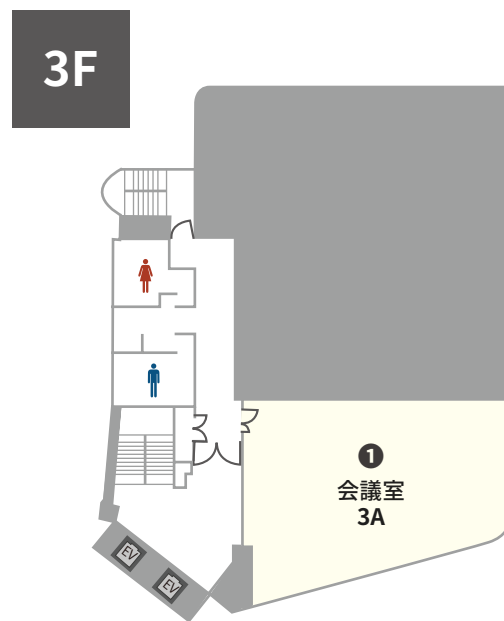

中部 - 石川県金沢市

TKP KANAZAWA SHINKANSENGUCHI KAIGISHITSU

TKP金沢新幹線口会議室

住所	〒920-0849 石川県金沢市堀川新町2-1 井門金沢ビル3階・4階・6階		
アクセス	・JR北陸本線「金沢駅」兼六園口〈東口〉 徒歩2分		
収容人数	66名～81名 スクール形式(3名掛け)		
面積	88.86㎡～109.98㎡	天井高	2.5m
室数	全5室		

株式会社ティーケーピー

本社: 〒162-0844 東京都新宿区市谷八幡町8番地 TKP市ヶ谷ビル2階
お問合せ: 03-4577-9269

K0122-341-N11 | 24.02

金沢駅兼六園口 徒歩2分 好立地の会議室

TKP金沢新幹線口会議室は、金沢駅兼六園口〈東口〉から徒歩2分の会議室です。全5室、最大81名収容の会場は、社内会議・研修・説明会・セミナーなどに最適です。早朝から深夜までのご利用も可能です。ぜひお気軽にご利用ください。

ご予約・お問合せ 9:00-18:00
052-990-2651

事務所直通 ご予約後はこちら
076-225-7892

全国の貸会議室をお探しなら
TKP 貸会議室ネット

窓の開閉可能

NO	部屋名	所在階 (階)	面積 (㎡)	天井高 (m)	収容人数 (名)							備考
					スクール	島型	T字島	ロノ字	正餐	立食	シアター*	
①	会議室 3A	3	109.98	2.5	66	54	54	36	20	50	100	
②	会議室 4A	4	88.86	2.5	66	48	45	36	20	50	88	
③	会議室 4B	4	99.04	2.5	81	66	72	42	24	60	108	
④	会議室 6A	6	109.98	2.5	66	54	54	36	20	50	100	
⑤	会議室 6B	6	100.54	2.5	81	66	72	42	24	60	108	