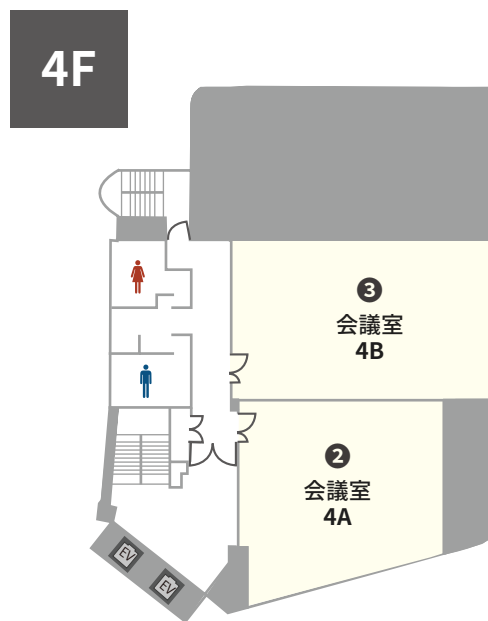

中部 - 石川県金沢市

TKP KANAZAWA SHINKANSENGUCHI KAIGISHITSU

TKP金沢新幹線口会議室

住所	〒920-0849 石川県金沢市堀川新町2-1 井門金沢ビル3階・4階・6階		
アクセス	・JR北陸本線「金沢駅」兼六園口〈東口〉 徒歩2分		
収容人数	66名～81名 スクール形式(3名掛け)		
面積	88.86㎡～109.98㎡	天井高	2.5m
室数	全5室		

株式会社ティーケーピー

本社: 〒162-0844 東京都新宿区市谷八幡町8番地 TKP市ヶ谷ビル2階
お問合せ: 03-4577-9269

K0122-341-N11 | 24.02

金沢駅兼六園口 徒歩2分 好立地の会議室

TKP金沢新幹線口会議室は、金沢駅兼六園口〈東口〉から徒歩2分の会議室です。全5室、最大81名収容の会場は、社内会議・研修・説明会・セミナーなどに最適です。早朝から深夜までのご利用も可能です。ぜひお気軽にご利用ください。

ご予約・お問合せ 9:00-18:00
052-990-2651

事務所直通 ご予約後はこちら
076-225-7892

全国の貸会議室をお探しなら
TKP 貸会議室ネット

窓の開閉可能

NO	部屋名	所在階 (階)	面積 (㎡)	天井高 (m)	収容人数 (名)							備考
					スクール	島型	T字島	ロノ字	正餐	立食	シアター*	
①	会議室 3A	3	109.98	2.5	66	54	54	36	20	50	100	
②	会議室 4A	4	88.86	2.5	66	48	45	36	20	50	88	
③	会議室 4B	4	99.04	2.5	81	66	72	42	24	60	108	
④	会議室 6A	6	109.98	2.5	66	54	54	36	20	50	100	
⑤	会議室 6B	6	100.54	2.5	81	66	72	42	24	60	108	