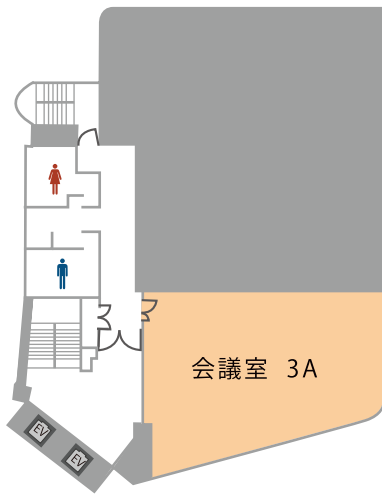

# TKP TKP 金沢新幹線口会議室

「金沢駅」兼六園口(東口)から徒歩2分、好立地の会議室。

金沢駅からアクセス至便な施設なので、遠方からの出張でも快適。金沢駅周辺の会議ならTKP金沢新幹線口会議室をご利用ください。

□ 住 所  
〒920-0849  
石川県金沢市堀川新町 2-1 井門金沢ビル 3F/4F/6F

□ アクセス  
JR 北陸本線 金沢駅 兼六園口(東口) 徒歩 2分

※ 画像はイメージです

会場のお問合せ・ご予約

ホームページまたは、お電話よりお気軽にご連絡ください。

□ ホームページ

TKP 金沢新幹線口会議室

□ 予約センター

**052-990-2735** 受付時間 9:00~20:00

全国の会場をお探しの方は

高品質の貸会議室を割安価格でご提供!

# 会場詳細

66名収容の全3室。社内会議・研修を始め、説明会、ミーティングなど幅広い用途でご利用頂けます。人数や用途に合わせてレイアウト変更も承ります。

3F

4F

6F

フロア	名称	面積 (㎡)	定員 (名)
3F	会議室 3A	110	66
4F	会議室 4A	89	66
	会議室 4B	100	81
6F	会議室 6A	110	66
	会議室 6B	100	81

※ご予約は3時間から承ります。

※準備、入室、退室は時間内をお願い致します。

## 近隣おすすめ会場

TKP金沢新幹線口会議室の他、おすすめの会議室がございます。

**TKP 金沢カンファレンスセンター**  
(旧:TKP金沢ビジネスセンター)  
 24㎡~245㎡  18名~168名  
 JR北陸本線 金沢駅 兼六園口(東口) バス3分  
 JR北陸本線 金沢駅 兼六園口(東口) 徒歩15分

百万石通り沿いの超好立地。金沢で最大級の大会場では、セミナー、分科会、展示会、懇親会など多種多様なご利用が可能です。