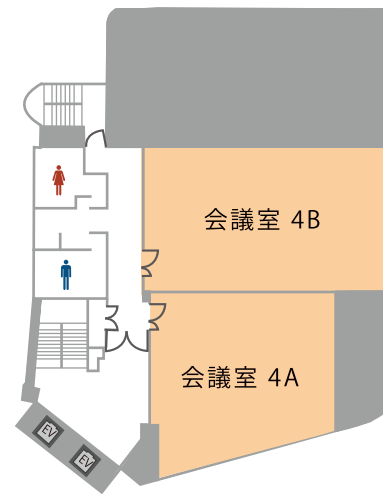

# TKP TKP 金沢新幹線口会議室

「金沢駅」兼六園口(東口)から徒歩2分、好立地の会議室。

金沢駅からアクセス至便な施設なので、遠方からの出張でも快適。金沢駅周辺の会議ならTKP金沢新幹線口会議室をご利用ください。

□ 住 所  
〒920-0849  
石川県金沢市堀川新町 2-1 井門金沢ビル 3F/4F/6F

□ アクセス  
JR 北陸本線 金沢駅 兼六園口(東口) 徒歩 2分

※ 画像はイメージです

**TKP 貸会議室ネット**

<http://www.kashikaigishitsu.net>

# 会場詳細

66名収容の全3室。社内会議・研修を始め、説明会、ミーティングなど幅広い用途でご利用頂けます。人数や用途に合わせてレイアウト変更も承ります。

3F

4F

6F

フロア	名称	面積 (㎡)	定員 (名)
3F	会議室 3A	110	66
4F	会議室 4A	89	66
	会議室 4B	100	81
6F	会議室 6A	110	66
	会議室 6B	100	81

※ご予約は3時間から承ります。

※準備、入室、退室は時間内をお願い致します。

## 近隣おすすめ会場

TKP金沢新幹線口会議室の他、おすすめの会議室がございます。

**TKP 金沢カンファレンスセンター**  
(旧:TKP金沢ビジネスセンター)  
 24㎡~245㎡  18名~168名  
 JR北陸本線 金沢駅 兼六園口(東口) バス3分  
 JR北陸本線 金沢駅 兼六園口(東口) 徒歩15分

百万石通り沿いの超好立地。金沢で最大級の大会場では、セミナー、分科会、展示会、懇親会など多種多様なご利用が可能です。