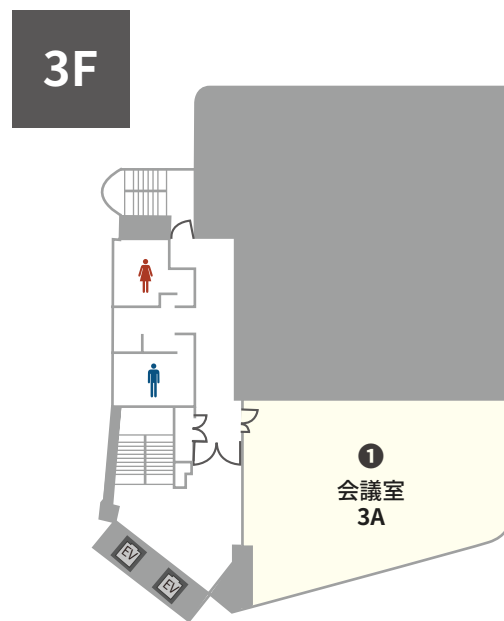

## TKP金沢新幹線口会議室

住所	〒920-0849 石川県金沢市堀川新町2-1 井門金沢ビル3階・4階・6階		
アクセス	・JR北陸本線「金沢駅」兼六園口〈東口〉 徒歩2分		
収容人数	66名～81名 スクール形式(3名掛け)		
面積	88.86㎡～109.98㎡	天井高	2.5m
室数	全5室		

### 金沢駅兼六園口 徒歩2分 好立地の会議室

TKP金沢新幹線口会議室は、金沢駅兼六園口〈東口〉から徒歩2分の会議室です。全5室、最大81名収容の会場は、社内会議・研修・説明会・セミナーなどに最適です。早朝から深夜までのご利用も可能です。ぜひお気軽にご利用ください。

ご予約・お問合せ 9:00-18:00  
052-990-2651

事務所直通 ご予約後はこちら  
076-225-7892

全国の貸会議室をお探しなら  
TKP 貸会議室ネット

窓の開閉可能

NO	部屋名	所在階 (階)	面積 (㎡)	天井高 (m)	収容人数 (名)							備考
					スクール	島型	T字島	ロノ字	正餐	立食	シアター*	
①	会議室 3A	3	109.98	2.5	66	54	54	36	20	50	100	
②	会議室 4A	4	88.86	2.5	66	48	45	36	20	50	88	
③	会議室 4B	4	99.04	2.5	81	66	72	42	24	60	108	
④	会議室 6A	6	109.98	2.5	66	54	54	36	20	50	100	
⑤	会議室 6B	6	100.54	2.5	81	66	72	42	24	60	108	