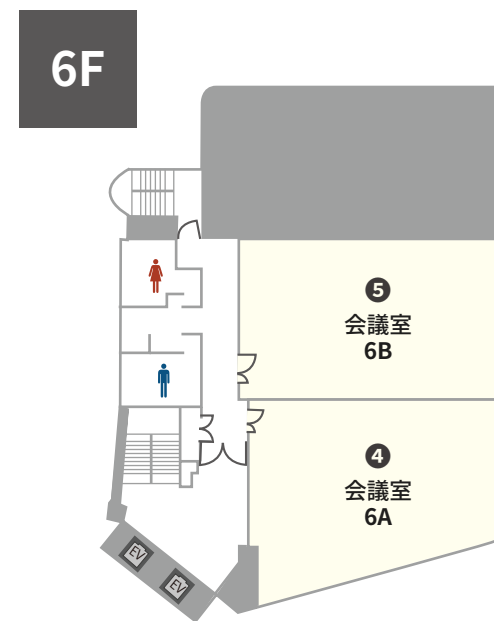

## TKP金沢新幹線口会議室

住所	〒920-0849 石川県金沢市堀川新町2-1 井門金沢ビル3階・4階・6階		
アクセス	・JR北陸本線「金沢駅」兼六園口〈東口〉 徒歩2分		
収容人数	66名～81名 スクール形式(3名掛け)		
面積	88.86㎡～109.98㎡	天井高	2.5m
室数	全5室		

### 金沢駅兼六園口 徒歩2分 好立地の会議室

TKP金沢新幹線口会議室は、金沢駅兼六園口〈東口〉から徒歩2分の会議室です。全5室、最大81名収容の会場は、社内会議・研修・説明会・セミナーなどに最適です。早朝から深夜までのご利用も可能です。ぜひお気軽にご利用ください。

ご予約・お問合せ 9:00-18:00  
052-990-2651

事務所直通 ご予約後はこちら  
076-225-7892

全国の貸会議室をお探しなら  
TKP 貸会議室ネット

窓の開閉可能

NO	部屋名	所在階 (階)	面積 (㎡)	天井高 (m)	収容人数 (名)							備考
					スクール	島型	T字島	ロノ字	正餐	立食	シアター*	
①	会議室 3A	3	109.98	2.5	66	54	54	36	20	50	100	
②	会議室 4A	4	88.86	2.5	66	48	45	36	20	50	88	
③	会議室 4B	4	99.04	2.5	81	66	72	42	24	60	108	
④	会議室 6A	6	109.98	2.5	66	54	54	36	20	50	100	
⑤	会議室 6B	6	100.54	2.5	81	66	72	42	24	60	108	