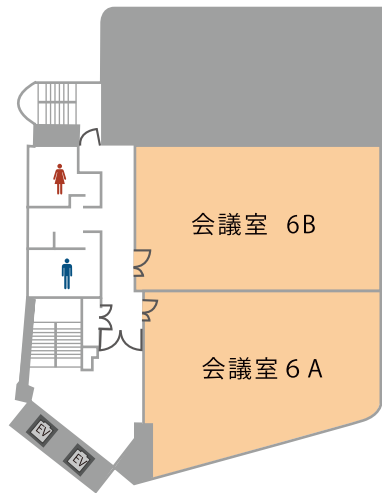

# 会場詳細

66名収容の全3室。社内会議・研修を始め、説明会、ミーティングなど幅広い用途でご利用頂けます。人数や用途に合わせてレイアウト変更も承ります。

3F

4F

6F

フロア	名称	面積 (㎡)	定員 (名)
3F	会議室 3A	110	66
4F	会議室 4A	89	66
	会議室 4B	100	81
6F	会議室 6A	110	66
	会議室 6B	100	81

※ご予約は3時間から承ります。

※準備、入室、退室は時間内をお願い致します。

## 近隣おすすめ会場

TKP金沢新幹線口会議室の他、おすすめの会議室がございます。

**TKP 金沢カンファレンスセンター**  
(旧:TKP金沢ビジネスセンター)  
 24㎡~245㎡  18名~168名  
 JR北陸本線 金沢駅 兼六園口(東口) バス3分  
 JR北陸本線 金沢駅 兼六園口(東口) 徒歩15分

百万石通り沿いの超好立地。金沢で最大級の大会場では、セミナー、分科会、展示会、懇親会など多種多様なご利用が可能です。

**TKPガーデンシティPREMIUM名古屋新幹線口**  
(旧:TKPガーデンシティ名古屋新幹線口)  
 31㎡~222㎡  18名~156名  
 JR東海道本線「名古屋駅」太閤通口 徒歩3分  
 名古屋市営桜通線・名古屋市営東山線・近鉄名古屋線・名鉄名古屋本線「名古屋駅」徒歩5分