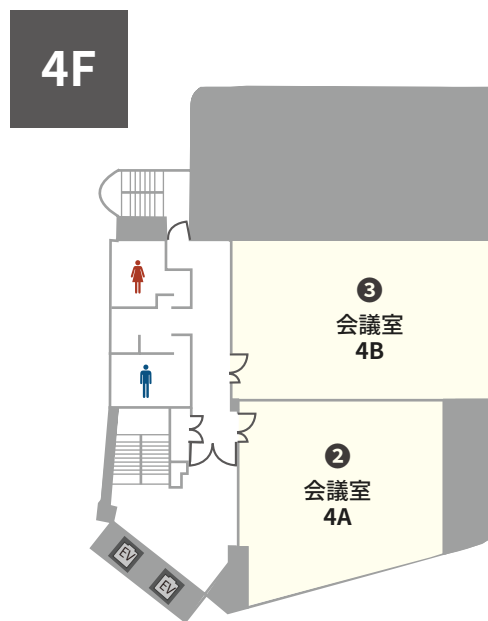

## TKP金沢新幹線口会議室

住所	〒920-0849 石川県金沢市堀川新町2-1 井門金沢ビル3階・4階・6階		
アクセス	・JR北陸本線「金沢駅」兼六園口〈東口〉 徒歩2分		
収容人数	66名～81名 スクール形式(3名掛け)		
面積	88.86㎡～109.98㎡	天井高	2.5m
室数	全5室		

### 金沢駅兼六園口 徒歩2分 好立地の会議室

TKP金沢新幹線口会議室は、金沢駅兼六園口〈東口〉から徒歩2分の会議室です。全5室、最大81名収容の会場は、社内会議・研修・説明会・セミナーなどに最適です。早朝から深夜までのご利用も可能です。ぜひお気軽にご利用ください。

ご予約・お問合せ 9:00-18:00  
052-990-2651

事務所直通 ご予約後はこちら  
076-225-7892

全国の貸会議室をお探しなら  
TKP 貸会議室ネット

窓の開閉可能

NO	部屋名	所在階 (階)	面積 (㎡)	天井高 (m)	収容人数 (名)							備考
					スクール	島型	T字島	ロノ字	正餐	立食	シアター*	
①	会議室 3A	3	109.98	2.5	66	54	54	36	20	50	100	
②	会議室 4A	4	88.86	2.5	66	48	45	36	20	50	88	
③	会議室 4B	4	99.04	2.5	81	66	72	42	24	60	108	
④	会議室 6A	6	109.98	2.5	66	54	54	36	20	50	100	
⑤	会議室 6B	6	100.54	2.5	81	66	72	42	24	60	108	