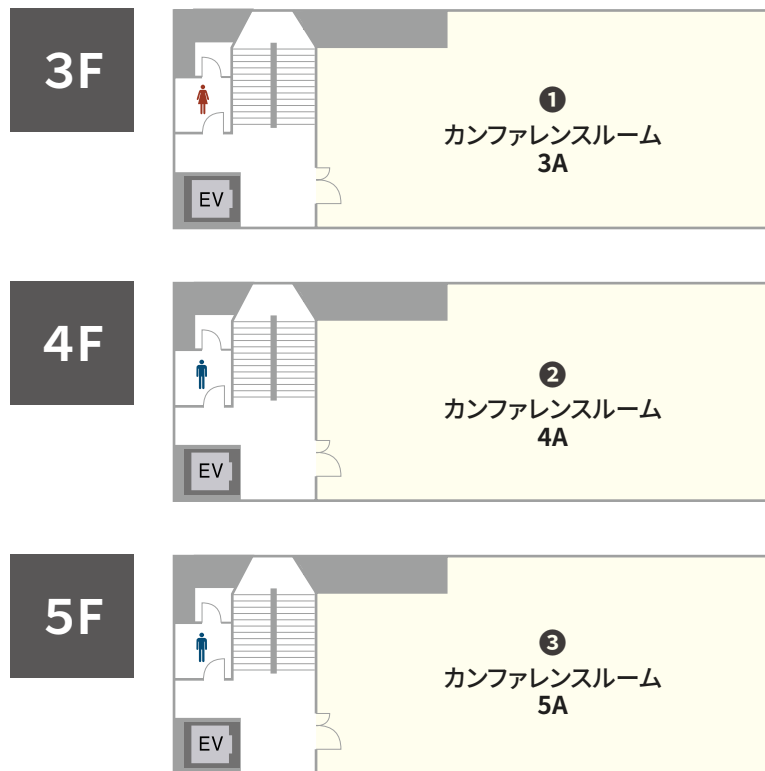

収容人数 15名～72名 スクール形式(3名掛け)

面積 28.85㎡～107.16㎡ | 天井高 2.4m～2.5m

室数 全7室

株式会社ティーケーピー

本社：〒162-0844 東京都新宿区市谷八幡町8番地 TKP市ヶ谷ビル2階
お問合せ：03-4577-9269

K0033-344-N09 | 23.11

アクセス便利な 上野駅前の格安貸会議室

TKP上野駅前ビジネスセンターは、6フロア7室、15名～72名定員の格安貸会議室です。JR上野駅広小路駅口から徒歩2分、東京メトロ銀座線・日比谷線上野駅2番出口から徒歩1分の超好立地です。会議、研修、ミーティング、セミナー、撮影控室、サテライトオフィスに最適です。

ご予約・お問合せ 9:00-18:00
03-4577-9269

事務所直通 ご予約後はこちら
03-3834-6472

全国の貸会議室をお探しなら
TKP 貸会議室ネット

施設内の360度画像を
ご覧いただけます。

会場一覧

* シアター形式は、別途レイアウト変更料がかかります。

NO	部屋名	所在階 (階)	面積 (㎡)	天井高 (m)	収容人数 (名)							備考
					スクール	島型	T字島	ロノ字	正餐	立食	シアター*	
①	カンファレンスルーム 3A	3	107.16	2.5	72	60	72	48	-	40	88	
②	カンファレンスルーム 4A	4	107.16	2.5	72	60	72	48	-	40	88	
③	カンファレンスルーム 5A	5	107.16	2.5	72	60	72	48	-	40	88	
④	カンファレンスルーム 6A	6	58.16	2.4	30	24	27	30	-	-	50	
⑤	カンファレンスルーム 7A	7	58.16	2.4	30	24	27	30	-	-	50	
⑥	ミーティングルーム 7B	7	28.85	2.4	15	12	9	18	-	-	23	
⑦	カンファレンスルーム 8A	8	107.16	2.5	72	60	72	48	-	40	88	