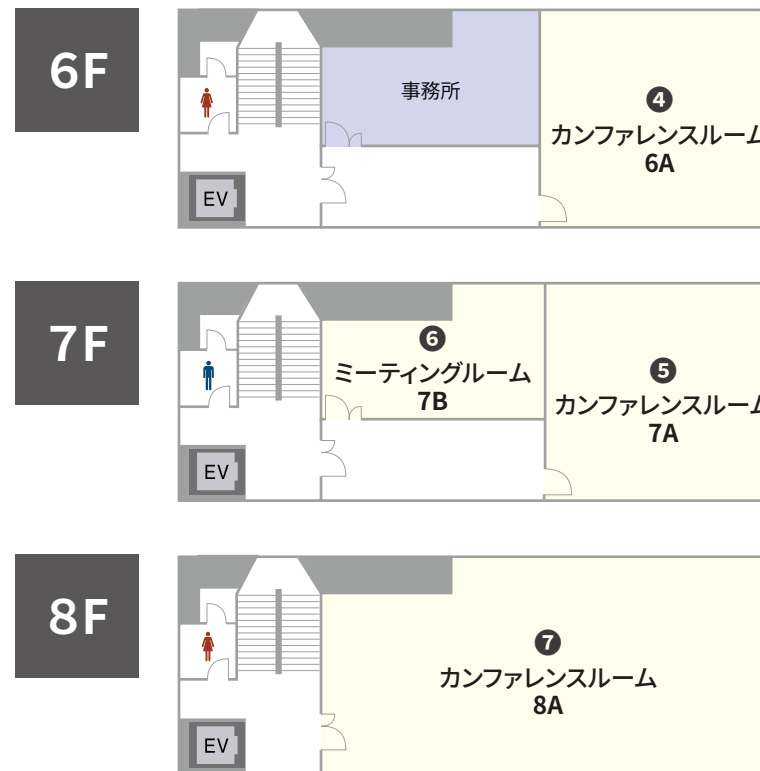

収容人数 15名～72名 スクール形式(3名掛け)

面積 28.85㎡～107.16㎡ | 天井高 2.4m～2.5m

室数 全7室

株式会社ティーケーピー

本社：〒162-0844 東京都新宿区市谷八幡町8番地 TKP市ヶ谷ビル2階
お問合せ：03-4577-9269

K0033-344-N09 | 23.11

アクセス便利な 上野駅前の格安貸会議室

TKP上野駅前ビジネスセンターは、6フロア7室、15名～72名定員の格安貸会議室です。JR上野駅広小路駅口から徒歩2分、東京メトロ銀座線・日比谷線上野駅2番出口から徒歩1分の超好立地です。会議、研修、ミーティング、セミナー、撮影控室、サテライトオフィスに最適です。

ご予約・お問合せ 9:00-18:00
03-4577-9269

事務所直通 ご予約後はこちら
03-3834-6472

全国の貸会議室をお探しなら
TKP 貸会議室ネット

施設内の360度画像を
ご覧いただけます。

会場一覧

* シアター形式は、別途レイアウト変更料がかかります。

NO	部屋名	所在階 (階)	面積 (㎡)	天井高 (m)	収容人数 (名)							備考
					スクール	島型	T字島	ロノ字	正餐	立食	シアター*	
①	カンファレンスルーム 3A	3	107.16	2.5	72	60	72	48	-	40	88	
②	カンファレンスルーム 4A	4	107.16	2.5	72	60	72	48	-	40	88	
③	カンファレンスルーム 5A	5	107.16	2.5	72	60	72	48	-	40	88	
④	カンファレンスルーム 6A	6	58.16	2.4	30	24	27	30	-	-	50	
⑤	カンファレンスルーム 7A	7	58.16	2.4	30	24	27	30	-	-	50	
⑥	ミーティングルーム 7B	7	28.85	2.4	15	12	9	18	-	-	23	
⑦	カンファレンスルーム 8A	8	107.16	2.5	72	60	72	48	-	40	88	