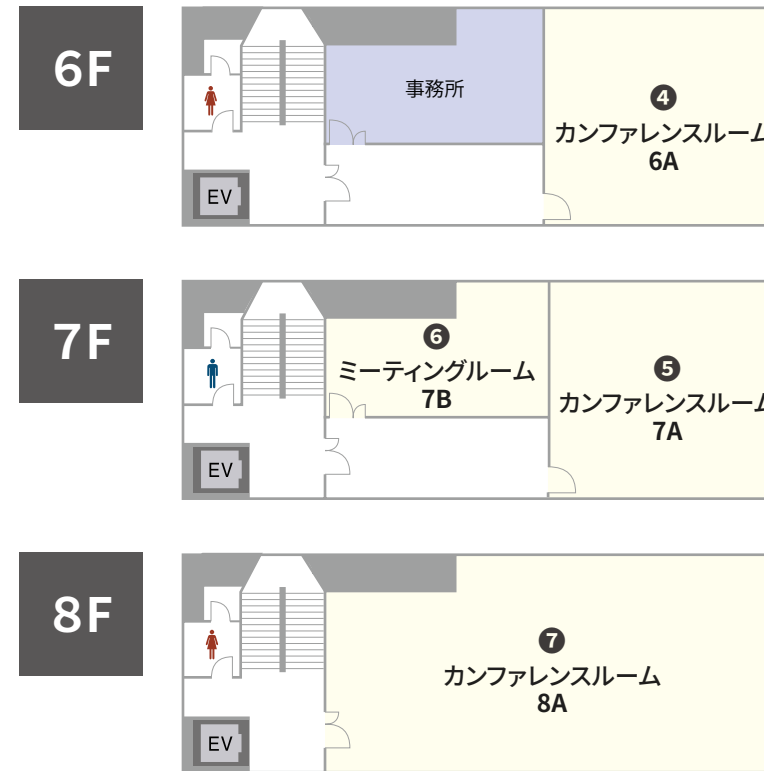

収容人数 15名～72名 スクール形式(3名掛け)

面積 28.85㎡～107.16㎡ | 天井高 2.4m～2.5m

室数 全7室

株式会社ティーケーピー

本社：〒162-0844 東京都新宿区市谷八幡町8番地 TKP市ヶ谷ビル2階
お問合せ：03-4577-9269

K0033-344-N010 24.07

アクセス便利な 上野駅前の格安貸会議室

TKP上野駅前ビジネスセンターは、6フロア7室、15名～72名定員の格安貸会議室です。JR上野駅広小路駅口から徒歩2分、東京メトロ銀座線・日比谷線上野駅2番出口から徒歩1分の超好立地です。会議、研修、ミーティング、セミナー、撮影控室、サテライトオフィスに最適です。

ご予約・お問合せ 9:00-18:00
03-4577-9269

事務所直通 ご予約後はこちら
03-3834-6472

全国の貸会議室をお探しなら
TKP 貸会議室ネット

施設内の360度画像を
ご覧いただけます。

会場一覧

* シアター形式は、別途レイアウト変更料がかかります。

NO	部屋名	所在階 (階)	面積 (㎡)	天井高 (m)	収容人数 (名)							備考
					スクール	島型	T字島	ロノ字	正餐	立食	シアター*	
①	カンファレンスルーム 3A	3	107.16	2.5	72	60	72	48	-	40	88	
②	カンファレンスルーム 4A	4	107.16	2.5	72	60	72	48	-	40	88	
③	カンファレンスルーム 5A	5	107.16	2.5	72	60	72	48	-	40	88	
④	カンファレンスルーム 6A	6	58.16	2.4	30	24	27	30	-	-	50	
⑤	カンファレンスルーム 7A	7	58.16	2.4	30	24	27	30	-	-	50	
⑥	ミーティングルーム 7B	7	28.85	2.4	15	12	9	18	-	-	23	
⑦	カンファレンスルーム 8A	8	107.16	2.5	72	60	72	48	-	40	88	