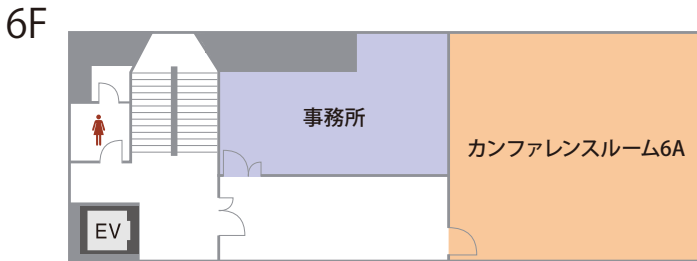

 **貸会議室ネット**

会場詳細

15名～48名収容の全6室。人数や用途に合わせてレイアウト変更も承ります。

フロア	名称	面積(m ²)	定員(名)
3F	カンファレンスルーム 3A	107	48
4F	カンファレンスルーム 4A	107	48
6F	カンファレンスルーム 6A	58	20
7F	カンファレンスルーム 7A	58	20
	ミーティングルーム 7B	29	15
8F	カンファレンスルーム 8A	107	48