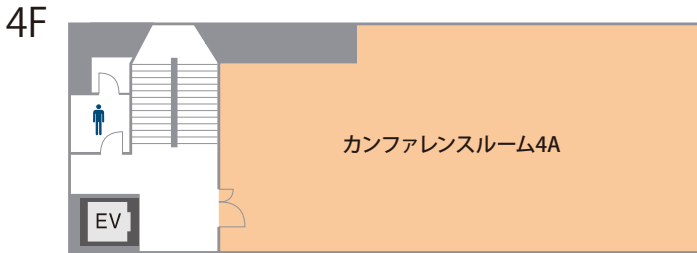

 **貸会議室ネット**

会場詳細

15名～48名収容の全6室。人数や用途に合わせてレイアウト変更も承ります。

フロア	名称	面積(m ²)	定員(名)
3F	カンファレンスルーム 3A	107	48
4F	カンファレンスルーム 4A	107	48
6F	カンファレンスルーム 6A	58	20
7F	カンファレンスルーム 7A	58	20
	ミーティングルーム 7B	29	15
8F	カンファレンスルーム 8A	107	48