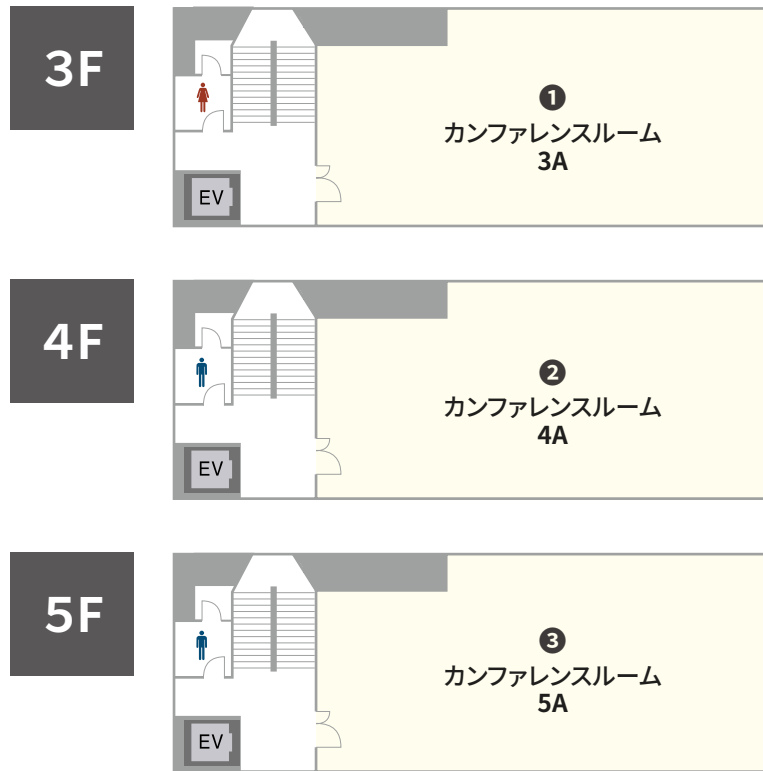

収容人数 15名～72名 スクール形式(3名掛け)

面積 28.85㎡～107.16㎡ | 天井高 2.4m～2.5m

室数 全7室

株式会社ティーケーピー

本社：〒162-0844 東京都新宿区市谷八幡町8番地 TKP市ヶ谷ビル2階
お問合せ：03-4577-9269

K0033-344-N010 24.07

アクセス便利な 上野駅前の格安貸会議室

TKP上野駅前ビジネスセンターは、6フロア7室、15名～72名定員の格安貸会議室です。JR上野駅広小路駅口から徒歩2分、東京メトロ銀座線・日比谷線上野駅2番出口から徒歩1分の超好立地です。会議、研修、ミーティング、セミナー、撮影控室、サテライトオフィスに最適です。

ご予約・お問合せ 9:00-18:00
03-4577-9269

事務所直通 ご予約後はこちら
03-3834-6472

全国の貸会議室をお探しなら
TKP 貸会議室ネット

施設内の360度画像を
ご覧いただけます。

会場一覧

* シアター形式は、別途レイアウト変更料がかかります。

NO	部屋名	所在階 (階)	面積 (㎡)	天井高 (m)	収容人数 (名)							備考
					スクール	島型	T字島	ロノ字	正餐	立食	シアター*	
①	カンファレンスルーム 3A	3	107.16	2.5	72	60	72	48	-	40	88	
②	カンファレンスルーム 4A	4	107.16	2.5	72	60	72	48	-	40	88	
③	カンファレンスルーム 5A	5	107.16	2.5	72	60	72	48	-	40	88	
④	カンファレンスルーム 6A	6	58.16	2.4	30	24	27	30	-	-	50	
⑤	カンファレンスルーム 7A	7	58.16	2.4	30	24	27	30	-	-	50	
⑥	ミーティングルーム 7B	7	28.85	2.4	15	12	9	18	-	-	23	
⑦	カンファレンスルーム 8A	8	107.16	2.5	72	60	72	48	-	40	88	