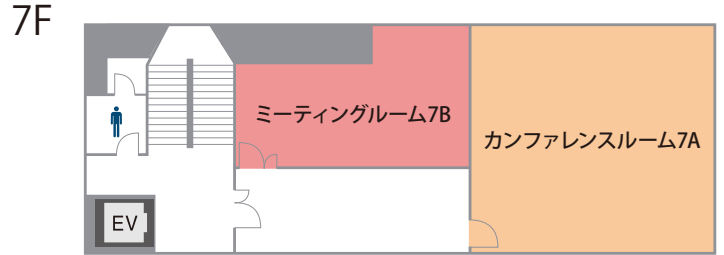

 **貸会議室ネット**

会場詳細

15名～48名収容の全6室。人数や用途に合わせてレイアウト変更も承ります。

フロア	名称	面積(m ²)	定員(名)
3F	カンファレンスルーム 3A	107	48
4F	カンファレンスルーム 4A	107	48
6F	カンファレンスルーム 6A	58	20
7F	カンファレンスルーム 7A	58	20
	ミーティングルーム 7B	29	15
8F	カンファレンスルーム 8A	107	48