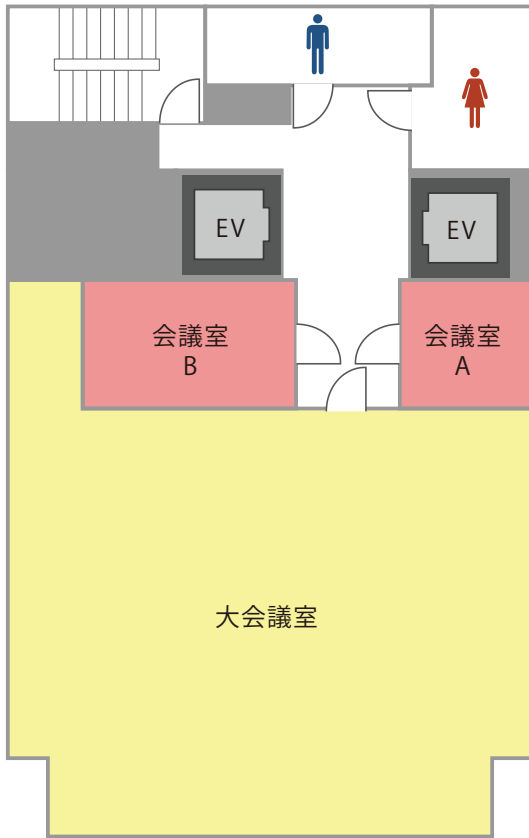

TKP TKP 名古屋栄会議室

栄駅より徒歩2分にある綺麗な格安貸会議室。

名古屋栄の中心部で、リーズナブルな会議室。
利便性が良く、会議・研修会場として最適です。

□ 住 所

〒460-0008
愛知県名古屋市中区栄3丁目4-21 TOSHIN SAKAEビル 7F

□ アクセス

名古屋市営東山線・名古屋市営名城線「栄駅」サカエチカ7番出口(クリスタル広場)
地上に上がり徒歩2分

会場のお問合せ・ご予約

会場詳細

4名～40名収容の全3室。
様々な用途に合わせたご利用が可能です。

7F

名称	面積(m ²)	定員(名)	
		スクール	島型
大会議室	109	40	-
会議室 A	8	-	4
会議室 B	13	-	4

近隣おすすめ会場

TKP 名古屋栄会議室の他、
近隣におすすめの会議室がございます。

TKP 名古屋伏見ビジネスセンター

- 名古屋市営桜通線・鶴舞線「丸の内駅」6出口 徒歩2分
- 名古屋市営東山線「伏見駅」1出口 徒歩2分