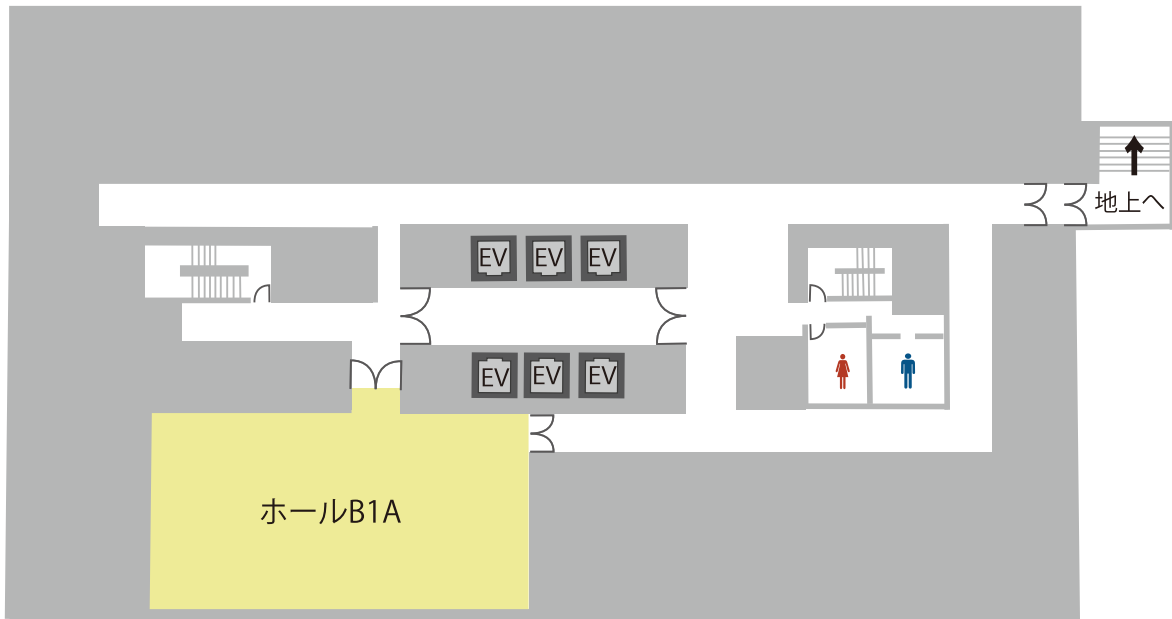

TKP 貸会議室ネット

<http://www.kashikaigishitsu.net>

会場詳細

144名収容可能な会議室。

ご利用用途・人数に合わせてレイアウト変更も承ります。

B1F

| フロア | 名称 | 面積 (㎡) | 定員 (名) |
|-----|---------|--------|--------|
| B1F | ホール B1A | 192 | 144 |

近隣おすすめ会場

TKP 大阪肥後橋カンファレンスセンター ANNEX の他、至近におすすめの会議室がございます。

TKP 大阪肥後橋カンファレンスセンター

- 42㎡～140㎡ □ 27名～120名
- 大阪メトロ四つ橋線「肥後橋駅」2号 徒歩 2分
- 京阪中之島線「渡辺橋駅」5番出口 徒歩 6分
- 大阪メトロ御堂筋線「淀屋橋駅」10番出口 徒歩 10分

肥後橋駅から徒歩2分。
経験豊富なスタッフが万全の態勢でお待ちしており、様々なイベントのご成功をサポート致します。

TKP 大阪淀屋橋カンファレンスセンター

- 14㎡～175㎡ □ 6名～153名
 - 大阪メトロ御堂筋線「淀屋橋駅」徒歩 3分
 - 大阪メトロ四つ橋線「肥後橋駅」徒歩 3分
 - 京阪中之島線「大江橋駅」徒歩 20秒
- 大阪の政治経済の中心地、中之島のハイグレード施設。懇親会やパーティも承ります。

オプションサービス

TKP なら会場のご利用に必要なサービスを一括手配可能！
下記以外にも便利なサービスを多数ご用意しております。