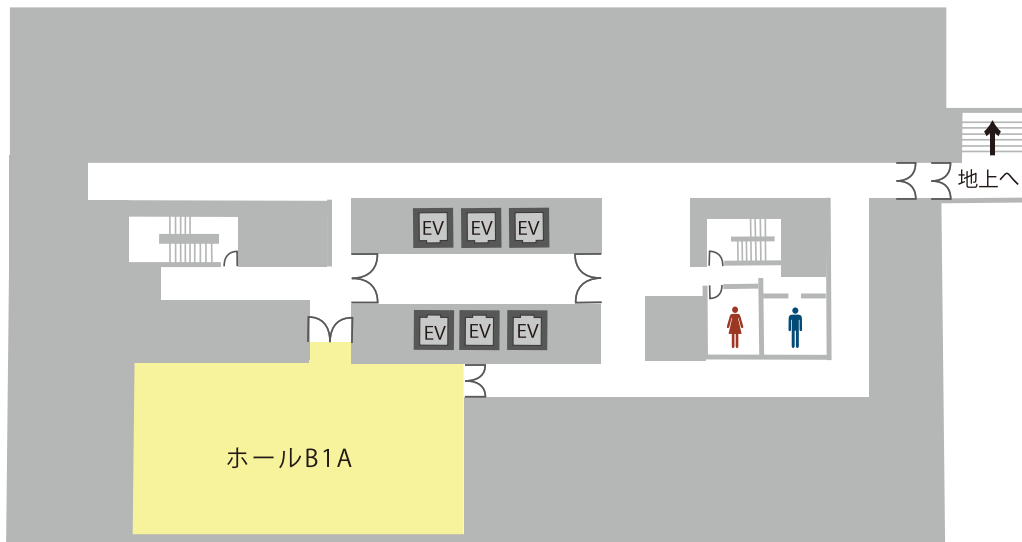

高品質の貸会議室を割安価格でご提供!

TKP 貸会議室ネット

会場詳細

96名収容可能な会議室。

ご利用用途・人数に合わせてレイアウト変更も承ります。

B1F

フロア	名称	面積 (㎡)	定員 (名)
B1F	ホールB1A	192	96

近隣おすすめ会場

TKP大阪肥後橋カンファレンスセンターANNEXの他、至近におすすめの会議室がございます。

TKPガーデンシティ大阪淀屋橋

- 大阪メトロ御堂筋線 淀屋橋駅 8番 徒歩5分
 - 京阪本線 淀屋橋駅 19番出口 徒歩5分
 - 大阪メトロ堺筋線 北浜駅 2番出口 徒歩5分
- 式典や懇親会に最適な天井高6.0mの大型ホールも。

TKP大阪淀屋橋カンファレンスセンター

- 大阪メトロ御堂筋線 「淀屋橋駅」 徒歩5分
 - 大阪メトロ四つ橋線 「肥後橋駅」 徒歩5分
 - 京阪中之島線 「大江橋駅」 徒歩5分
- 大阪の政治経済の中心地、中之島のハイグレード施設。