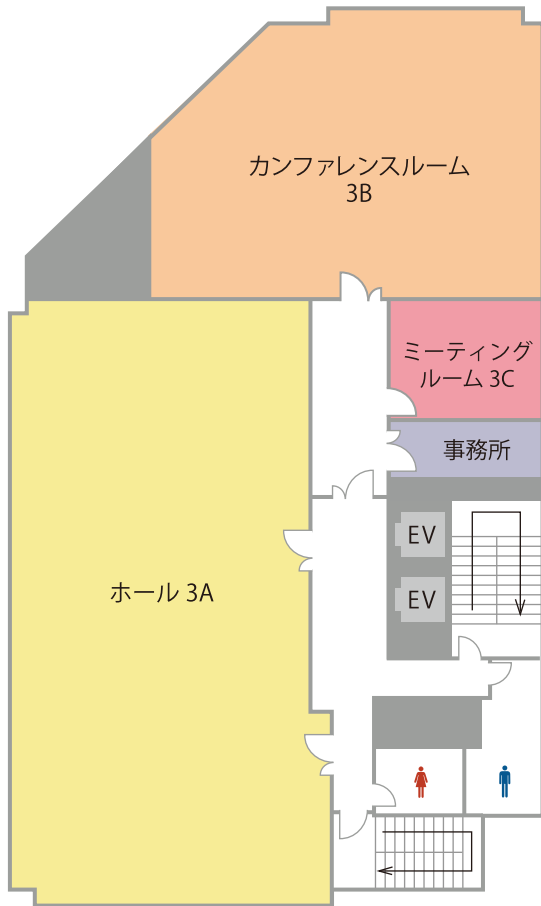

TKP 京都駅前カンファレンスセンター

「京都駅」徒歩5分。様々な用途でご利用できるハイクオリティ施設。

社内研修や講演会、製品発表会、懇親会など、様々な用途にご利用いただけます。ビジネス街の中心に位置する便利な会場です。

□ 住 所

〒600-8211 京都府京都市下京区真苧屋町195 福井ビル3F

□ アクセス

JR東海道新幹線、JR東海道本線、JR奈良線、JR湖西線、近鉄京都線
京都市営地下鉄烏丸線「京都駅」中央口徒歩5分

※写真はイメージです。

会場のお問合せ・ご予約

ホームページまたは、お電話よりお気軽にご連絡ください。

□ ホームページ

TKP 京都駅前カンファレンスセンター

□ 予約センター

075-600-2822 受付時間 9:00~18:00

全国の会場をお探しの方は

高品質の貸会議室を割安価格でご提供!

TKP 貸会議室ネット

会場詳細

4名～84名収容の全3室。中小会議から、大人数での研修や懇親会など多目的にご利用いただけます。

3F

| フロア | 名称 | 面積(㎡) | 定員(名) |
|-----|--------------|-------|-------|
| 3F | ホール3A | 176 | 84 |
| | カンファレンスルーム3B | 100 | 48 |
| | ミーティングルーム3C | 18 | 4 |