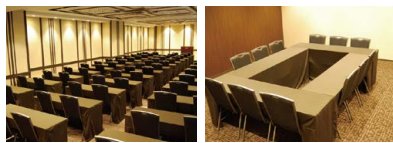

高品質の貸会議室を割安価格でご提供!

TKP 貸会議室ネット

会場詳細

4名～84名収容の全3室。中小会議から、大人数での研修や懇親会など多目的にご利用いただけます。

3F

| フロア | 名称 | 面積(㎡) | 定員(名) |
|-----|--------------|-------|-------|
| 3F | ホール3A | 176 | 84 |
| | カンファレンスルーム3B | 100 | 48 |
| | ミーティングルーム3C | 18 | 4 |

※写真はイメージです。

近隣のおすすめ会場はこちら

TKP京都駅前カンファレンスセンターの他、至近におすすめの会議室がございます。

TKP ガーデンシティ京都

□「京都駅」徒歩2分

京都タワー内のハイクオリティな会議室・宴会場・イベント会場。
宴会場は高級感溢れる会場です。

TKP 京都四条烏丸カンファレンスセンター

□ 京都市営烏丸線「四条(京都市営)駅」6番出口 徒歩2分
阪急京都線「烏丸駅」23番出口 徒歩3分