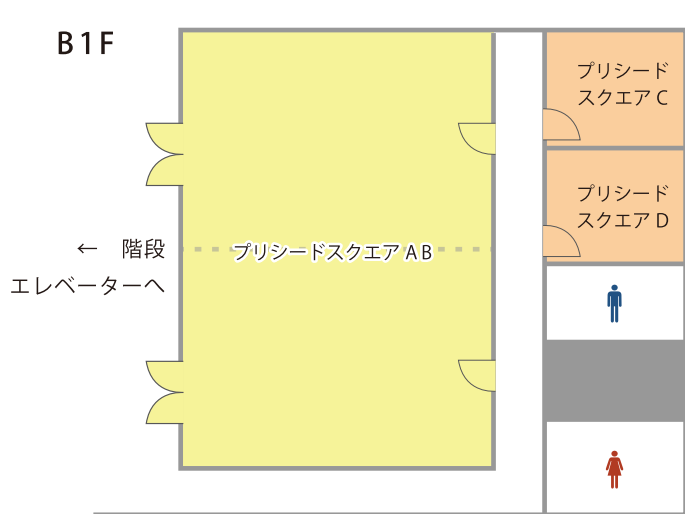

TKP 貸会議室ネット

[TKP 貸会議室ネット](#)

会場詳細

6名～108名収容の全5室。
会議・研修・説明会・面接など多様な用途でご利用いただけます。

フロア	名称	面積(m ²)	定員(名)	
			スクール	ロノ字
2F	芙蓉の間 AB	171	108	60
	芙蓉の間 C	64	30	30
B1F	プリシードスクエア AB	106	51	42
	プリシードスクエア C	11	-	6
	プリシードスクエア D	12	-	6

近隣おすすめ会場

TKP プリシード郡山カンファレンスセンターの他、
おすすめの会議室がございます。

TKP 郡山カンファレンスセンター
 50㎡～100㎡ 24名～48名
 JR東北本線・東北新幹線「郡山駅」徒歩5分

郡山にあるホテル内会場。お部屋のレイアウト変更、ジョイント等フレキシブルに対応いたします。

オプションサービス

TKP なら会場のご利用に必要なサービスを一括手配可能！
下記以外にも便利なサービスを多数ご用意しております。