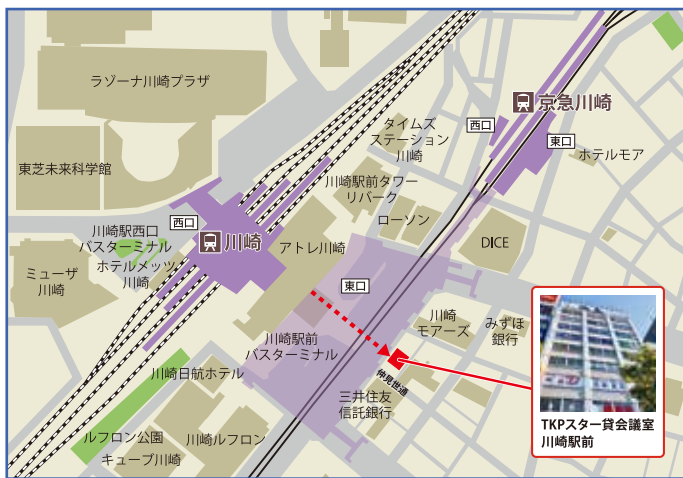

会場のお問合せ・ご予約

ホームページまたは、お電話よりお気軽にご連絡ください。

□ ホームページ

□ 予約センター

受付時間 9:00~20:00

TKP 貸会議室ネット

直営だからできる高品質の貸会議室を日本全国はもちろん海外主要都市にも展開。「安心」「駅近」「便利」な会議室・会場から最適なプランをご提案します。

最先端のラグジュアリーオフィスバンケット・会議室

ガーデンシティ PREMIUM

新築・築浅の施設では、最新の設備が整っております。多くのお客様をご招待する体制が整っておりますので、様々なイベントに対応可能です。クオリティの高い特別な空間を演出いたします。

研修	株主総会
学会	展示会

ホテルバンケット、および大型多目的のホールを持つオフィスバンケット

ガーデンシティ

ハードとソフト両面から最高品質のビジネス環境を追求。世界基準のサービスと充実の設備で貴社の MICE 開催をサポート致します。厨房等を併設する会場では、できたての美味しい料理を提供いたします。

国際会議	パーティー
コンベンション	学会

会議・研修に最適なオフィスバンケット

カンファレンスセンター

充実の設備とパブリックスペース、コンシェルジュサービスなど、ホテル品質の上質なビジネス環境をご提供しております。

学会	セミナー
研修	懇親会

会議室集合体、会議用途メインのカンファレンス施設

ビジネスセンター

都内を中心に全国の主要都市、主要駅近に点在。必要な時に、リーズナブルな価格で便利にご利用頂けます。

社内会議	入社式
社員研修	内定式

地域密着型の会議室

スター貸会議室

日々の会議にも気軽にご利用頂ける小会議室。エリア最安値を目指し、地域密着型のサービスを展開しております。

ミーティング	朝礼
定例会議	勉強会