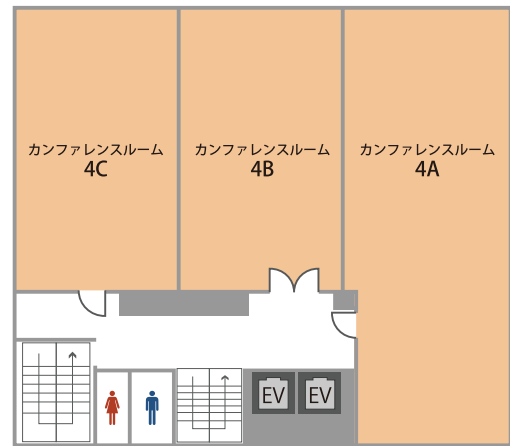

# TKP スター貸会議室 川崎駅前

直営の会議室だからこそできる! 高品質&割安価格

4F

名称	面積(m <sup>2</sup> )	定員(名)	
		スクール	口の字
カンファレンスルーム4A	96	72	48
カンファレンスルーム4B	65	42	30
カンファレンスルーム4C	65	42	30

## 会場のご案内

- 住所  
〒210-0007  
神奈川県川崎市川崎区駅前本町5-2 大星川崎ビル 4F
- アクセス  
・JR線「川崎駅」東口 徒歩3分  
・京浜急行線「川崎駅」東口 徒歩3分