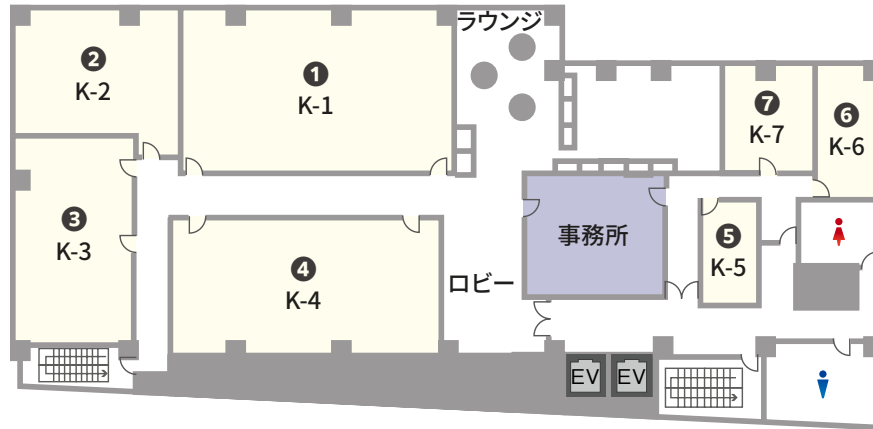

株式会社ティーケーピー

本社：〒162-0844 東京都新宿区市谷八幡町8番地 TKP市ヶ谷ビル2階
お問合せ：03-4577-9269

K0162-037-N11 23.12

JR 小倉駅から徒歩 10分
小会議室から大ホールまでご用意

TKP 小倉シティセンターは、面接などに最適な小会議室や天井高4mの最大198名収容の多目的ホールがある会場です。小倉城・魚町銀天街・巨過市場よりすぐの好立地で、470台収容の駐車場に隣接（優待チケット有り）しております。

ご予約・お問合せ 9:00-18:00
092-600-1361

事務所直通 ご予約後はこちら
093-522-3080

全国の貸会議室をお探しなら
TKP 貸会議室ネット

5F

6F

* シアター形式は、別途レイアウト変更料がかかります。

NO	部屋名	所在階 (階)	面積 (㎡)	天井高 (m)	収容人数 (名)						備考	
					スクール	島型	T字島	ロノ字	正餐	立食		シアター*
①	K-1	5	108	2.7	72	72	81	48	-	-	80	
②	K-2	5	49	2.7	30	24	36	24	-	-	40	
③	K-3	5	59	2.7	36	36	36	30	-	-	46	
④	K-4	5	92	2.7	48	48	36	32	-	-	60	
⑤	K-5	5	14	2.7	-	8	-	-	-	-	-	
⑥	K-6	5	20	2.7	-	8	-	-	-	-	-	
⑦	K-7	5	23	2.7	8	8	-	-	-	-	-	
⑧	KOKURAホール	6	281	4	198	180	180	78	64	160	208	☞☞

ご利用上の注意

※収容人数は、1テーブルにつき3名掛けもしくは最大限収容した場合の人数です。 ※プロジェクターを設置する場合は表記の最大定員を収容できない場合がございます。 ※料金はお問合せください。

※ オプションサービス・備品のお申し込み、レイアウトを変更される場合は、ご利用日の3営業日前までにご連絡ください。 ※ 飲食物の持込みは原則ご遠慮いただいております。持込みご希望の方は、別途持込料及び清掃料を頂戴する形でご相談を承ります。