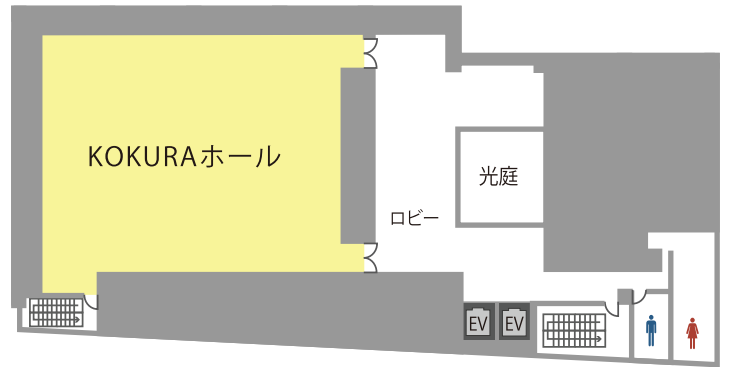

<http://www.kashikaigishitsu.net>

会場詳細

8名～198名収容の全8室。
 中小会議から、大人数での研修や懇親会など
 多目的にご利用下さい。

フロア	名称	面積 (㎡)	定員 (人)
6F	KOKURAホール	281	198
5F	K-1	108	72
	K-2	49	30
	K-3	59	36
	K-4	92	48
	K-5	14	8
	K-6	20	8
	K-7	23	8

※3時間からご予約を承ります。

5F

6F

福岡のおすすめ会場

TKP 小倉シティセンターの他、
 至近におすすめの会議室がございます。

TKP ガーデンシティ博多

□ 62㎡～275㎡ □ 36名～183名
 □ JR・地下鉄「博多駅」博多口 徒歩5分

サットンホテル博多シティ内で、最高級グレードの施設。バラエティー溢れる
 会場は、会議・研修・セミナー・宴会等のあらゆる用途のご利用が可能です。

TKP ガーデンシティ天神

□ 77㎡～193㎡ □ 45名～141名
 □ 地下鉄空港線「天神駅」1番出口直結

駅直結の好立地。様々なタイプ・規模の部屋を
 多数ご用意しております。

充実のケータリングプラン

TKP 小倉シティセンター限定のケータリングプランを
 ご用意しております。下記以外にも便利なサービスが
 多数ございます。

ブレイクタイムセット

会議の休憩に美味しいお菓子とドリンクを
 ご堪能ください。