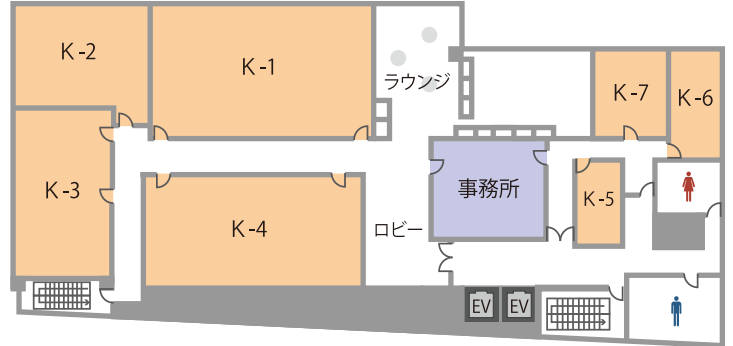

<http://www.kashikaigishitsu.net>

会場詳細

8名～198名収容の全8室。
 中小会議から、大人数での研修や懇親会など
 多目的にご利用下さい。

フロア	名称	面積 (㎡)	定員 (人)
6F	KOKURAホール	281	198
5F	K-1	108	72
	K-2	49	30
	K-3	59	36
	K-4	92	48
	K-5	14	8
	K-6	20	8
	K-7	23	8

※3時間からご予約を承ります。

5F

6F

福岡のおすすめ会場

TKP 小倉シティセンターの他、
 至近におすすめの会議室がございます。

TKP ガーデンシティ博多

□ 62㎡～275㎡ □ 36名～183名
 □ JR・地下鉄「博多駅」博多口 徒歩5分

サットンホテル博多シティ内で、最高級グレードの施設。バラエティー溢れる
 会場は、会議・研修・セミナー・宴会等のあらゆる用途のご利用が可能です。

TKP ガーデンシティ天神

□ 77㎡～193㎡ □ 45名～141名
 □ 地下鉄空港線「天神駅」1番出口直結

駅直結の好立地。様々なタイプ・規模の部屋を
 多数ご用意しております。

充実のケータリングプラン

TKP 小倉シティセンター限定のケータリングプランを
 ご用意しております。下記以外にも便利なサービスが
 多数ございます。

ブレイクタイムセット

会議の休憩に美味しいお菓子とドリンクを
 ご堪能ください。