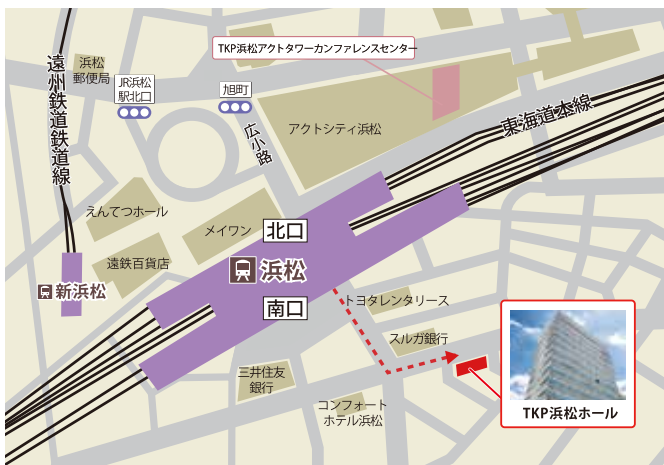

全国の会場をお探しの方は

高品質の貸会議室を割安価格でご提供!

TKP 貸会議室ネット

TKP

検索

<http://www.kashikaigishitsu.net>