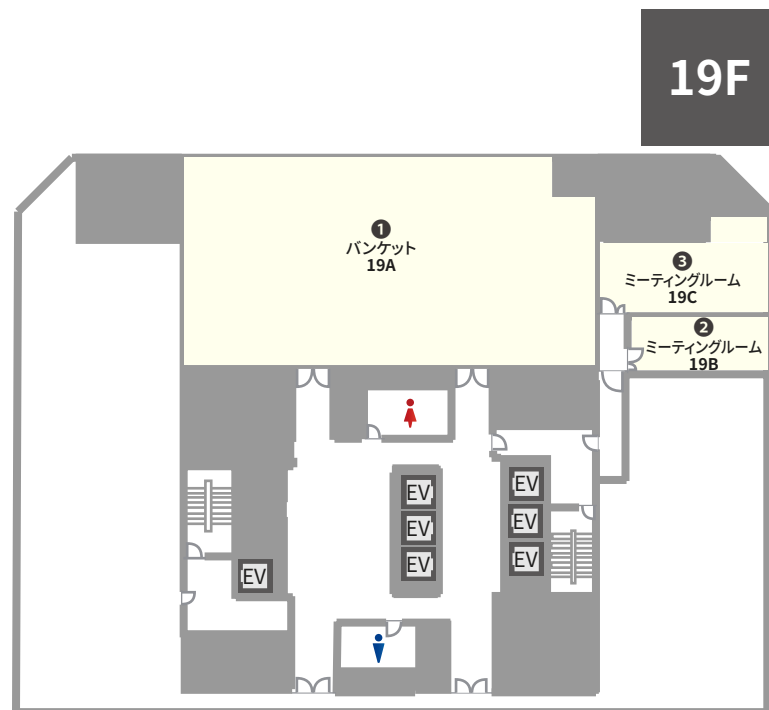

面積 17.12㎡～290.37㎡ 天井高 2.6m～6m

室数 全10室

株式会社ティーケーピー

本社：〒162-0844 東京都新宿区市谷八幡町8番地 TKP市ヶ谷ビル2階
お問合せ：03-4577-9269

K0127-376-N010 24.04

「淀屋橋駅」「北浜駅」 徒歩5分のイベントホール

TKPガーデンシティ大阪淀屋橋は、式典や懇親会に最適な天井高6mの大型ホールを備えた会場です。音響設備もしっかり整っており、イベントの成功をお手伝いいたします。会議を始め、大規模セミナーなどさまざまな用途でご利用いただけます。

ご予約・お問合せ 9:00-18:00
06-4400-5263

事務所直通 ご予約後はこちら
06-6484-6430

全国の貸会議室をお探しなら
TKP 貸会議室ネット

360°
バーチャルツアー

施設内の360度画像を
ご覧いただけます。

NO	部屋名	所在階 (階)	面積 (㎡)	天井高 (m)	収容人数 (名)							備考
					スクール	島型	T字島	ロノ字	正餐	立食	シアター*	
①	バンケット 19A	19	290.37	6	264	216	216	90	108	126	340	
②	ミーティングルーム 19B	19	27.69	2.6	-	12	-	-	-	-	-	
③	ミーティングルーム 19C	19	42.22	2.6	-	18	-	24	-	-	33	
④	カンファレンスルーム 10A	10	79.25	2.6	57	36	36	36	24	24	72	
⑤	バンケット 10B	10	183.08	2.6	120	102	99	54	60	60	183	
⑥	カンファレンス 10C+10D	10	130.2	2.6	96	72	54	48	36	36	135	
⑦	カンファレンスルーム 10C	10	65.1	2.6	39	30	36	30	18	18	55	
⑧	カンファレンスルーム 10D	10	65.1	2.6	39	30	36	30	18	18	55	
⑨	ミーティングルーム 10F	10	17.12	2.6	-	6	-	-	-	-	-	
⑩	ミーティングルーム 10G	10	31.42	2.6	-	12	-	18	-	-	-	
⑪	ミーティングルーム 10H	10	31.42	2.6	-	12	-	18	-	-	-	