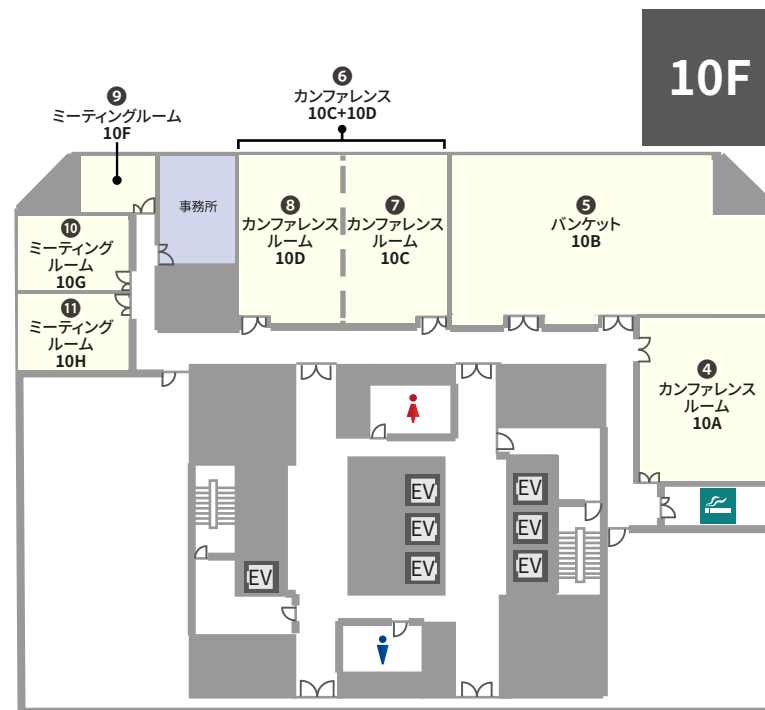

関西 - 大阪府大阪市

TKP GARDENCITY OSAKA YODOYABASHI

TKPガーデンシティ大阪淀屋橋

住所 〒541-0042
大阪府大阪市中央区今橋2-5-8 トレードピア淀屋橋 10階・19階（事務所：10階）

アクセス
 ・大阪メトロ御堂筋線「淀屋橋駅」8番出口 徒歩5分
 ・京阪本線「淀屋橋駅」19番出口 徒歩5分
 ・大阪メトロ堺筋線「北浜駅」2番出口 徒歩5分

収容人数 39名～264名 スクール形式(3名掛け)

面積 17.12㎡～290.37㎡ 天井高 2.6m～6m

室数 全10室

株式会社ティーケーピー

本社：〒162-0844 東京都新宿区市谷八幡町8番地 TKP市ヶ谷ビル2階
お問合せ：03-4577-9269

K0127-376-N010 24.04

「淀屋橋駅」「北浜駅」 徒歩5分のイベントホール

TKPガーデンシティ大阪淀屋橋は、式典や懇親会に最適な天井高6mの大型ホールを備えた会場です。音響設備もしっかり整っており、イベントの成功をお手伝いいたします。会議を始め、大規模セミナーなどさまざまな用途でご利用いただけます。

ご予約・お問合せ 9:00-18:00
06-4400-5263

事務所直通 ご予約後はこちら
06-6484-6430

全国の貸会議室をお探しなら
TKP 貸会議室ネット

360°
バーチャルツアー

施設内の360度画像を
ご覧いただけます。

NO	部屋名	所在階 (階)	面積 (㎡)	天井高 (m)	収容人数 (名)							備考
					スクール	島型	T字島	ロノ字	正餐	立食	シアター*	
①	バンケット 19A	19	290.37	6	264	216	216	90	108	126	340	
②	ミーティングルーム 19B	19	27.69	2.6	-	12	-	-	-	-	-	
③	ミーティングルーム 19C	19	42.22	2.6	-	18	-	24	-	-	33	
④	カンファレンスルーム 10A	10	79.25	2.6	57	36	36	36	24	24	72	
⑤	バンケット 10B	10	183.08	2.6	120	102	99	54	60	60	183	
⑥	カンファレンス 10C+10D	10	130.2	2.6	96	72	54	48	36	36	135	
⑦	カンファレンスルーム 10C	10	65.1	2.6	39	30	36	30	18	18	55	
⑧	カンファレンスルーム 10D	10	65.1	2.6	39	30	36	30	18	18	55	
⑨	ミーティングルーム 10F	10	17.12	2.6	-	6	-	-	-	-	-	
⑩	ミーティングルーム 10G	10	31.42	2.6	-	12	-	18	-	-	-	
⑪	ミーティングルーム 10H	10	31.42	2.6	-	12	-	18	-	-	-	