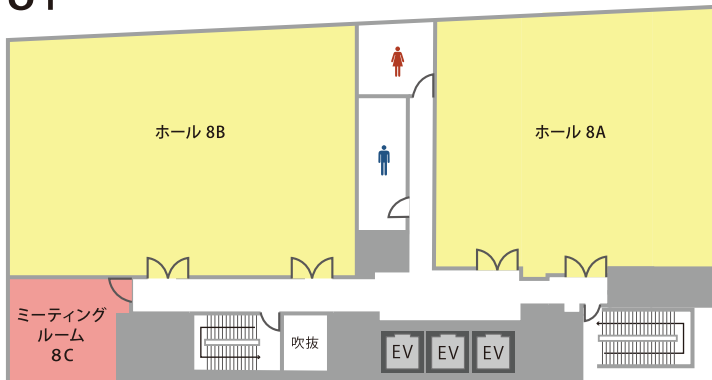

高品質の貸会議室を割安価格でご提供！

TKP 貸会議室ネット

<http://www.kashikaigishitsu.net>

会場詳細

12名～144名収容の全7室。

中小会議から、大人数での研修や懇親会など多目的にご利用下さい。

7F

フロア	名称	面積(m ²)	定員(名)
7F	カンファレンスルーム 7A	87	72
	カンファレンスルーム 7B	57	48
	カンファレンスルーム 7C	92	72
	カンファレンスルーム 7D	83	63
8F	ホール 8A	152	108
	ホール 8B	176	144
	ミーティングルーム 8C	23	12

※3時間からご予約を承ります。 ※ミーティングルーム8Cは、島型になります。

8F

※写真はイメージです。

近隣おすすめ会場

TKP 仙台南町通カンファレンスセンターの他、
仙台駅至近におすすめの会議室がございます。

TKP ガーデンシティ仙台

□ 61 m²～406 m² □ 36名～300名
□ JR「仙台駅」西口 徒歩2分

ペDESTリアンデッキで仙台駅直結の好アクセス！最大300名収容の大ホールは
分割して150名×2会場の同時利用も可能です。

TKP ガーデンシティ PREMIUM 仙台東口

□ 49 m²～248 m² □ 24名～180名
□ JR東北線「仙台駅」東口 徒歩5分

仙台東口エリアのランドマークであるオフィスビル
「アゼリアヒルズ」内のハイスペックな会場です。

オプションサービス

TKP なら会場のご利用に必要なサービスを一括手配可能！
下記以外にも便利なサービスを多数ご用意しております。

ケータリング

懇親会、パーティー開催時に TKP オリジナルのケータリングプランをご用意しております。お弁当、軽食も承ります。