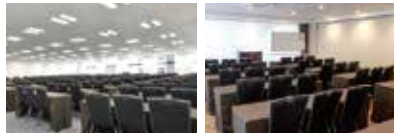

高品質の貸会議室を割安価格でご提供！

TKP 貸会議室ネット

<http://www.kashikaigishitsu.net>

会場詳細

12名～144名収容の全7室。

中小会議から、大人数での研修や懇親会など多目的にご利用下さい。

7F

フロア	名称	面積(m ²)	定員(名)
7F	カンファレンスルーム 7A	87	72
	カンファレンスルーム 7B	57	48
	カンファレンスルーム 7C	92	72
	カンファレンスルーム 7D	83	63
8F	ホール 8A	152	108
	ホール 8B	176	144
	ミーティングルーム 8C	23	12

※3時間からご予約を承ります。 ※ミーティングルーム8Cは、島型になります。

8F

※写真はイメージです。

近隣おすすめ会場

TKP 仙台南町通カンファレンスセンターの他、
仙台駅至近におすすめの会議室がございます。

TKP ガーデンシティ仙台

□ 61 m²～406 m² □ 36名～300名
□ JR「仙台駅」西口 徒歩2分

ペDESTリアンデッキで仙台駅直結の好アクセス！最大300名収容の大ホールは
分割して150名×2会場の同時利用も可能です。

TKP ガーデンシティ PREMIUM 仙台東口

□ 49 m²～248 m² □ 24名～180名
□ JR東北線「仙台駅」東口 徒歩5分

仙台東口エリアのランドマークであるオフィスビル
「アゼリアヒルズ」内のハイスペックな会場です。

オプションサービス

TKP なら会場のご利用に必要なサービスを一括手配可能！
下記以外にも便利なサービスを多数ご用意しております。

ケータリング

懇親会、パーティー開催時に TKP オリジナルのケータリングプランをご用意しております。お弁当、軽食も承ります。