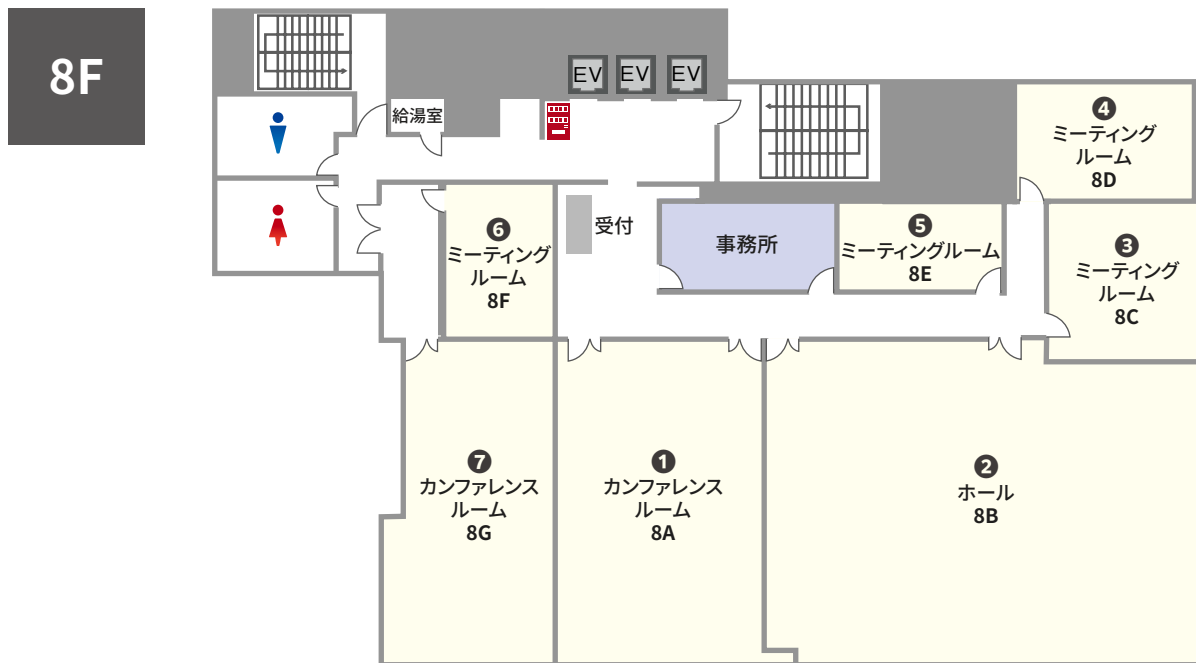

関西 - 京都府京都市

TKP KYOTO SIJYOEKIMAE CONFERENCE CENTER

TKP京都四条駅前カンファレンスセンター

住所 〒600-8006
京都府京都市下京区立売中之町100-1 四条KMビル8階

アクセス

- ・阪急京都線「烏丸駅」13番 直結
- ・京都市営烏丸線「四条（京都市営）駅」13番 直結
- ・阪急京都線「河原町駅」13番 直結
- ・京阪本線（出町柳－淀屋橋）「祇園四条駅」4番 徒歩 8分

収容人数 21名～195名 スクール形式(3名掛け)

面積 24㎡～218.58㎡ 天井高 2.5m

室数 全7室

株式会社ティーケーピー

本社：〒162-0844 東京都新宿区市谷八幡町8番地 TKP市ヶ谷ビル2階
お問合せ：03-4577-9269

K0117-379-N08 | 24.01

阪急京都線「烏丸駅」直結の会議室

TKP 京都四条駅前カンファレンスセンターは、阪急京都線 烏丸駅 13番出口直結のアクセス良好な会議室です。最大 195名でご利用可能なホールや、面接会場などにご利用いただきやすい小規模のミーティングルームもございます。さまざまな用途でご利用ください。

ご予約・お問合せ 9:00-18:00

075-600-2821

事務所直通 ご予約後はこちら

075-754-8844

全国の貸会議室をお探しなら

TKP 貸会議室ネット

施設内の360度画像を
ご覧いただけます。

NO	部屋名	所在階 (階)	面積 (㎡)	天井高 (m)	収容人数 (名)							備考
					スクール	島型	T字島	ロノ字	正餐	立食	シアター*	
①	カンファレンスルーム	8A	106.92	2.5	81	72	45	48	36	54	145	
②	ホール	8B	218.58	2.5	195	120	135	72	80	128	312	
③	ミーティングルーム	8C	39.28	2.5	24	12	18	24	-	-	34	
④	ミーティングルーム	8D	34.41	2.5	21	12	-	18	-	-	34	
⑤	ミーティングルーム	8E	24	2.5	-	12	-	18	-	-	25	
⑥	ミーティングルーム	8F	28.39	2.5	-	12	-	18	-	-	31	
⑦	カンファレンスルーム	8G	82.64	2.5	57	42	45	42	24	26	118	

* シアター形式は、別途レイアウト変更料がかかります。

ご利用上の注意

※ 収容人数は、1テーブルにつき3名掛けもしくは最大限収容した場合の人数です。 ※ プロジェクターを設置する場合は表記の最大定員を収容できない場合がございます。 ※ 料金はお問合せください。

※ ミーティングルームは2時間から、カンファレンスルームは3時間から、ホールは5時間から予約を承ります。 ※ 飲食物の持込みは原則ご遠慮いただいております。持込みご希望の方は、別途持込料及び清掃料を頂戴する形でご相談を承ります。