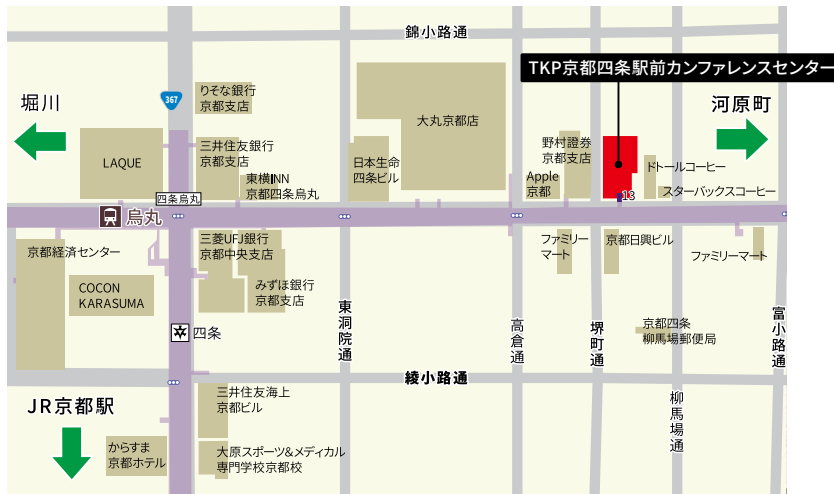

関西 - 京都府京都市

TKP KYOTO SIJYOEKIMAE CONFERENCE CENTER

TKP京都四条駅前カンファレンスセンター

住所 〒600-8006
京都府京都市下京区立売中之町100-1 四条KMビル8階

アクセス

- ・阪急京都線「烏丸駅」13番 直結
- ・京都市営烏丸線「四条（京都市営）駅」13番 直結
- ・阪急京都線「河原町駅」13番 直結
- ・京阪本線（出町柳－淀屋橋）「祇園四条駅」4番 徒歩 8分

収容人数 21名～195名 スクール形式(3名掛け)

面積 24㎡～218.58㎡ 天井高 2.5m

室数 全7室

株式会社ティーケーピー

本社：〒162-0844 東京都新宿区市谷八幡町8番地 TKP市ヶ谷ビル2階
お問合せ：03-4577-9269

K0117-379-N08 | 24.01

阪急京都線「烏丸駅」直結の会議室

TKP 京都四条駅前カンファレンスセンターは、阪急京都線 烏丸駅 13番出口直結のアクセス良好な会議室です。最大 195名でご利用可能なホールや、面接会場などにご利用いただきやすい小規模のミーティングルームもございます。さまざまな用途でご利用ください。

ご予約・お問合せ 9:00-18:00

075-600-2821

事務所直通 ご予約後はこちら

075-754-8844

全国の貸会議室をお探しなら

TKP 貸会議室ネット

施設内の360度画像を
ご覧いただけます。

NO	部屋名	所在階 (階)	面積 (㎡)	天井高 (m)	収容人数 (名)							備考
					スクール	島型	T字島	ロノ字	正餐	立食	シアター*	
①	カンファレンスルーム	8A	106.92	2.5	81	72	45	48	36	54	145	
②	ホール	8B	218.58	2.5	195	120	135	72	80	128	312	
③	ミーティングルーム	8C	39.28	2.5	24	12	18	24	-	-	34	
④	ミーティングルーム	8D	34.41	2.5	21	12	-	18	-	-	34	
⑤	ミーティングルーム	8E	24	2.5	-	12	-	18	-	-	25	
⑥	ミーティングルーム	8F	28.39	2.5	-	12	-	18	-	-	31	
⑦	カンファレンスルーム	8G	82.64	2.5	57	42	45	42	24	26	118	