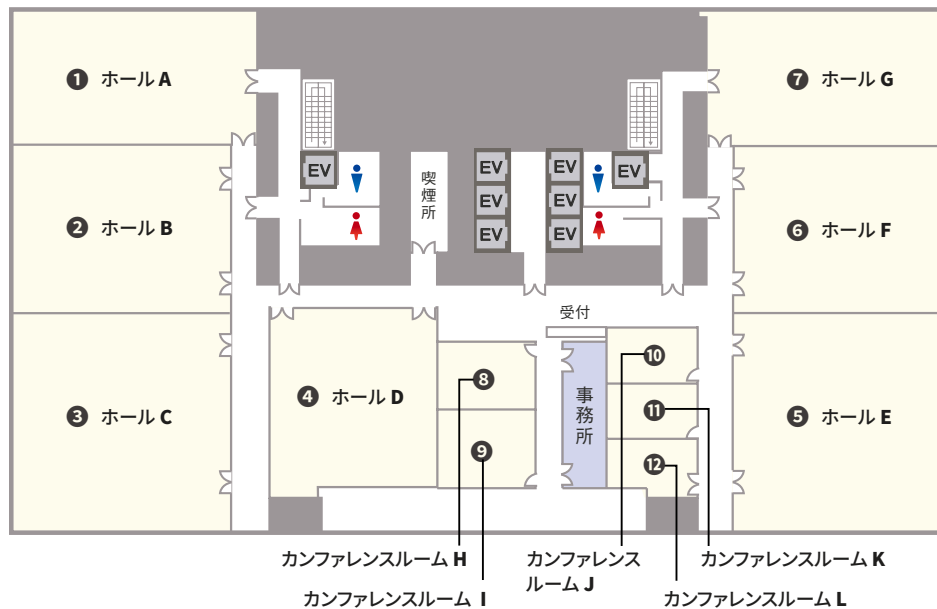

## 5F

ホールC

360°  
バーチャルツアー

施設内の360度画像を  
ご覧いただけます。

NO	部屋名	面積 (㎡)	天井高 (m)	収容人数(名)								備考
				スクール	島型	T字島	ロノ字	正餐	立食	シアター*		
①	ホール A	246.18	2.8	180	144	171	72	72	100	224		
②	ホール B	272.9	2.8	234	150	180	78	76	120	288		
③	ホール C	357.85	2.8	273	210	216	90	96	200	360		
④	ホール D	226.02	2.8	216	150	180	72	84	120	260		
⑤	ホール E	357.85	2.8	273	210	216	90	96	200	360		
⑥	ホール F	272.9	2.8	234	150	180	78	76	120	288		
⑦	ホール G	246.18	2.8	180	144	171	72	72	100	224		
⑧	カンファレンスルーム H	49	2.8	30	24	27	24	-	-	50		
⑨	カンファレンスルーム I	56	2.8	30	24	36	24	-	-	50		
⑩	カンファレンスルーム J	37.56	2.8	30	24	27	18	-	-	40		
⑪	カンファレンスルーム K	37.56	2.8	30	24	18	18	-	-	40		
⑫	カンファレンスルーム L	35	2.8	18	18	18	18	-	-	39		

※収容人数は、1テーブルにつき3名掛けもしくは最大限収容した場合の人数です。 ※カンファレンスルームは3時間から、ホールは5時間から予約を承ります。

※ご予約時間は9:00～21:00で承っております。 ※準備・入室・退室は時間内をお願いいたします。 ※室料はお問合せください。