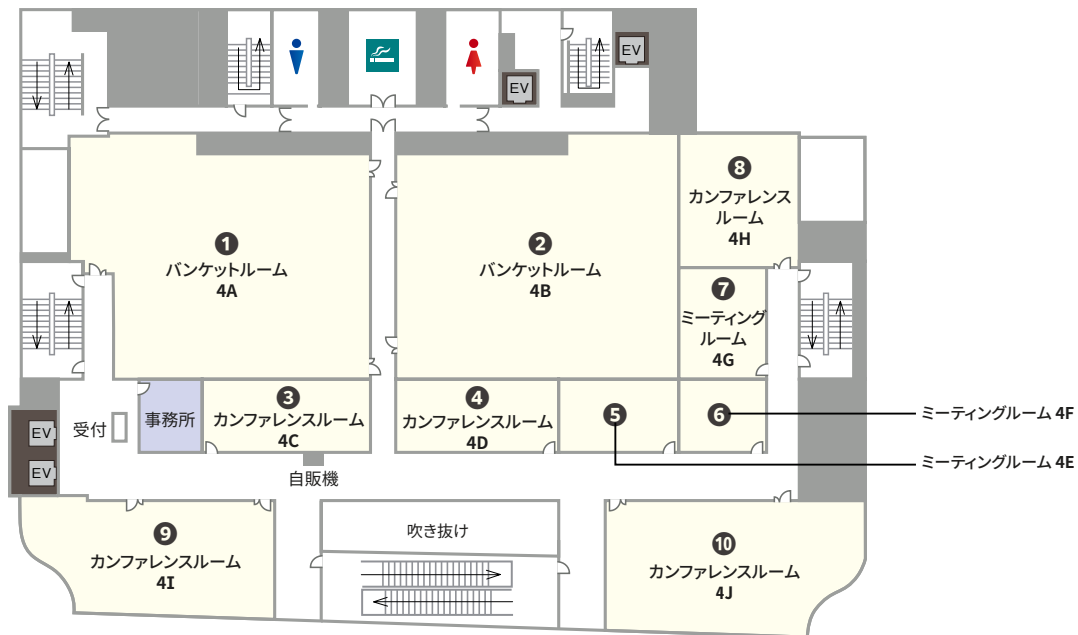

### 株式会社ティーケーピー

本社：〒162-0844 東京都新宿区市谷八幡町8番地 TKP市ヶ谷ビル2階  
お問合せ：03-4577-9269

K0201-383-N07 | 24.01

JR 岡山駅東改札口から  
徒歩 15 分、最寄駅すぐ！

TKP ガーデンシティ岡山は、岡山市の繁華街の中心地「クレド岡山」の4階にある貸会議室・宴会場です。最大270名収容、天井高3mの開放感のある空間は、Web会議（テレビ会議）・ライブ配信・ウェビナー会場としても多くご利用いただいております。

ご予約・お問合せ 9:00-18:00  
082-909-2611

事務所直通 ご予約後はこちら  
082-206-2506

全国の貸会議室をお探しなら  
TKP 貸会議室ネット

4F

NO	部屋名	所在階 (階)	面積 (㎡)	天井高 (m)	収容人数 (名)							備考
					スクール	島型	T字島	ロノ字	正餐	立食	シアター*	
①	バンケットルーム 4A	4	290.04	3	261	192	198	84	72	90	246	
②	バンケットルーム 4B	4	292.98	3	270	180	189	90	80	100	234	
③	カンファレンスルーム 4C	4	55	3	45	30	36	36	-	-	32	
④	カンファレンスルーム 4D	4	52.27	3	45	30	36	30	-	-	30	
⑤	ミーティングルーム 4E	4	38.71	3	27	24	18	24	-	-	20	
⑥	ミーティングルーム 4F	4	28.14	3	15	12	-	18	-	-	15	
⑦	ミーティングルーム 4G	4	43.38	3	27	24	18	24	-	-	24	
⑧	カンファレンスルーム 4H	4	69.74	3	51	36	45	36	-	-	40	
⑨	カンファレンスルーム 4I	4	117.44	3	93	84	81	48	24	40	65	
⑩	カンファレンスルーム 4J	4	141.36	3	111	96	90	54	24	40	81	

\* シアター形式は、別途レイアウト変更料がかかります。

## ご利用上の注意

※ 収容人数は、1テーブルにつき3名掛けもしくは最大限収容した場合の人数です。 ※ プロジェクターを設置する場合は表記の最大定員を収容できない場合がございます。 ※ 料金はお問合せください。

※ ミーティングルームは2時間から、カンファレンスルームは3時間から、ホールは5時間から予約を承ります。 ※ 飲食物の持込みは原則ご遠慮いただいております。持込みご希望の方は、別途持込料及び清掃料を頂戴する形でご相談を承ります。