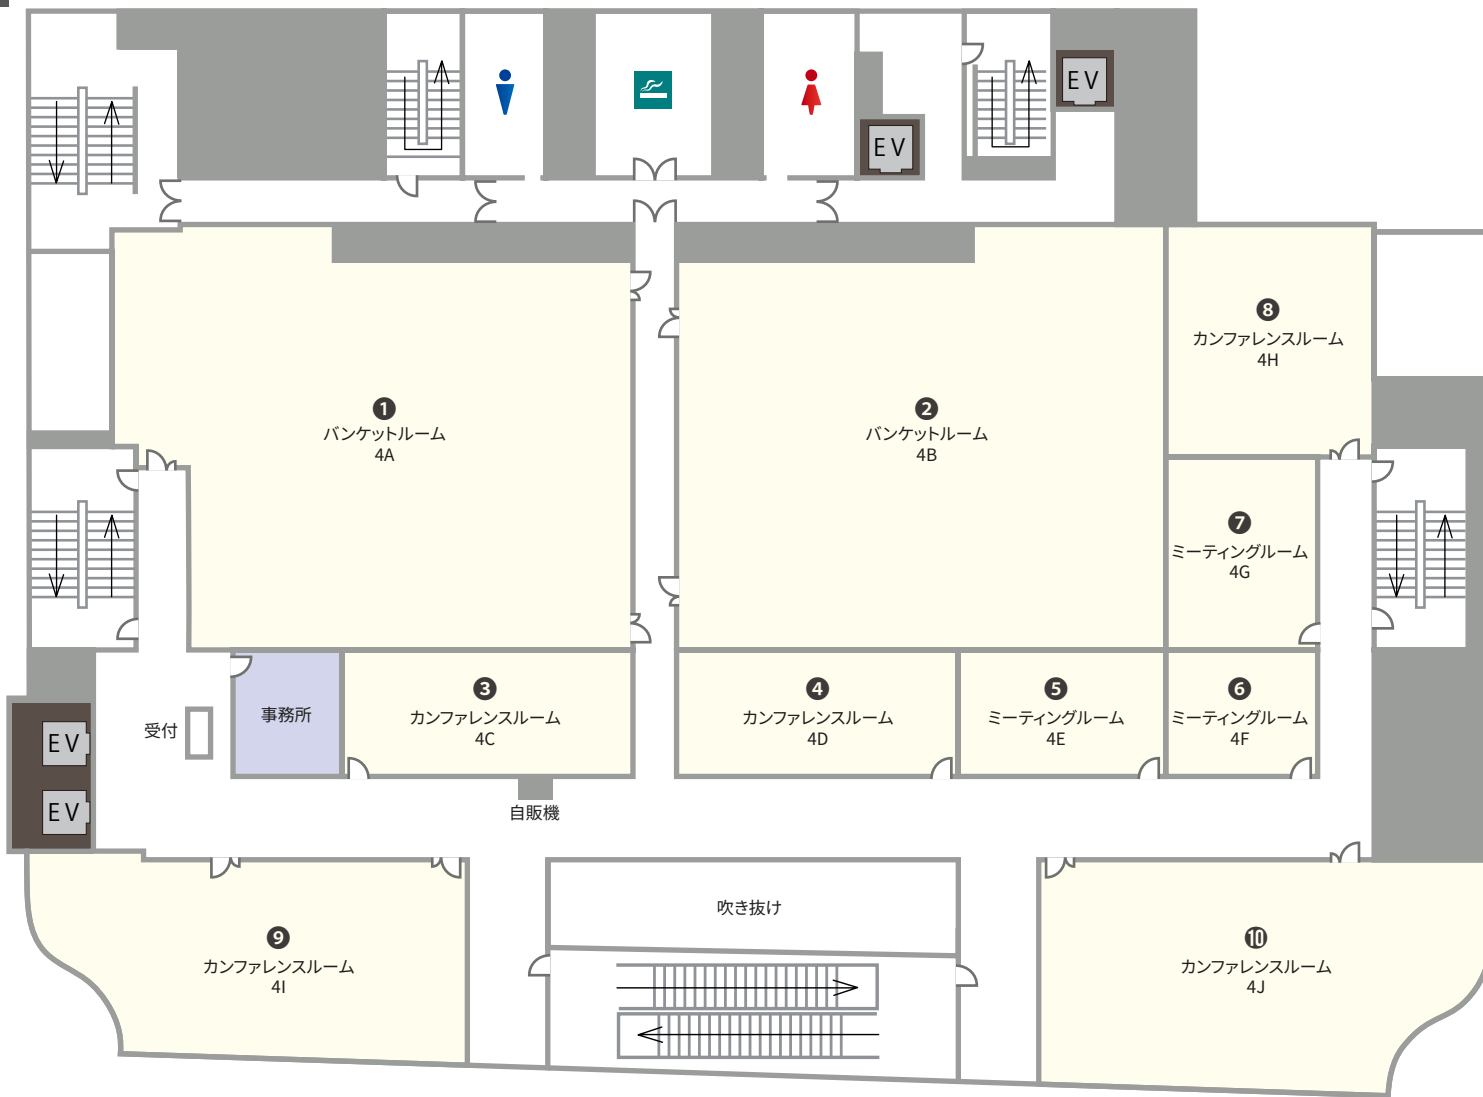

中四国 - 岡山県岡山市
TKP GARDENCITY OKAYAMA

TKPガーデンシティ岡山

住所 〒700-0821
岡山県岡山市北区中山下 1-8-45 NTT クレド岡山ビル（事務所：4階）

アクセス
 ・JR山陽本線「岡山駅」 徒歩 15分
 ・岡山電気軌道清輝橋線「郵便局前」 目の前
 ・岡電バス「NTT 岡山前」 目の前

収容人数 15名～270名 スクール形式(3名掛け)

面積 28.14㎡～292.98㎡ 天井高 3m

室数 全 10 室

株式会社ティーケーピー

本社：〒162-0844 東京都新宿区市谷八幡町8番地 TKP市ヶ谷ビル2階
 お問い合わせ：03-4577-9269 旅行業取扱 観光庁長官登録旅行業第1967号 (一社)全国旅行業協会会員

K0201-383-N06 23.03

JR 岡山駅東改札口から
徒歩 15分、最寄駅すぐ！

TKP ガーデンシティ岡山は、岡山市の繁華街の中心地「クレド岡山」の4階にある貸会議室・宴会場です。最大270名収容、天井高3mの開放感のある空間は、Web会議（テレビ会議）・ライブ配信・ウェビナー会場としても多くご利用いただいております。

ご予約・お問合せ 9:00-18:00
082-909-2611

事務所直通 ご予約後はこちら
082-206-2506

全国の貸会議室をお探しなら
TKP 貸会議室ネット

4F

料金一覧

NO	部屋名	所在階 (階)	面積 (㎡)	天井高 (m)	収容人数(名)						料金(円)	備考	
					スクール	島型	T字島	ロノ字	正餐	立食			シアター*
①	バンケットルーム4A	4	290.04	3	261	192	198	84	72	90	177	39,200 (税込 43,120)	
②	バンケットルーム4B	4	292.98	3	270	180	189	90	80	100	169	40,500 (税込 44,550)	
③	カンファレンスルーム4C	4	55	3	45	30	36	36	-	-	32	10,400 (税込 11,440)	
④	カンファレンスルーム4D	4	52.27	3	45	30	36	30	-	-	30	10,400 (税込 11,440)	
⑤	ミーティングルーム4E	4	38.71	3	27	24	18	24	-	-	20	6,500 (税込 7,150)	
⑥	ミーティングルーム4F	4	28.14	3	15	12	-	18	-	-	15	6,000 (税込 6,600)	
⑦	ミーティングルーム4G	4	43.38	3	27	24	18	24	-	-	24	6,500 (税込 7,150)	
⑧	カンファレンスルーム4H	4	69.74	3	51	36	45	36	-	-	40	11,800 (税込 12,980)	
⑨	カンファレンスルーム4I	4	117.44	3	93	84	81	48	24	40	65	17,700 (税込 19,470)	
⑩	カンファレンスルーム4J	4	141.36	3	111	96	90	54	24	40	81	21,100 (税込 23,210)	

* シアター形式は、別途レイアウト変更料がかかります。

ご利用上の注意

- ※ 収容人数は、1テーブルにつき3名掛けもしくは最大限収容した場合の人数です。 ※ ご利用時間には、準備・ご入室・ご退室を含みます。 ※ ご利用料金等は予告なく変更させていただく場合がございますので、あらかじめご了承ください。
- ※ ご利用方法・ご利用内容によっては通常料金とは別途割増料金が発生する場合がございます。あらかじめご了承ください。 ※ オプションサービス・備品のお申し込み、レイアウトを変更される場合は、ご利用日の3営業日前までにご連絡ください。
- ※ プロジェクターを設置する場合は表記の最大人数を収容できない場合がございます。 ※ 飲食物の持込みは原則ご遠慮いただいております。持込みご希望の方は、別途持込料及び清掃料を頂戴する形でご相談を承ります。 ※ 3時間からご予約を承ります。
- ※ 8:00までのご利用は早朝割増料金50%を申し受けます。 ※ 8:00から9:00までのご利用は早朝割増料金30%を申し受けます。 ※ 21:00から22:00までのご利用は深夜割増料金30%を申し受けます。 ※ 22:00以降のご利用は深夜割増料金50%を申し受けます。